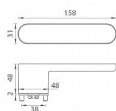

GK - AVUS ONE smart2lock WC RE kašmír šedá

» DVEŘNÍ KOVÁNÍ » INTERIÉROVÉ » Rozetové kulaté

smart2lock
INTELLIGENT

smart2lock

EAN	4250214650041
Značka	MP
Kód produktu	03751-1390
Balení	0 ks

Rozetová klika na interiérové dveře s obdélníkovou rozetou je vyrobena z materiálů vysoké kvality - zamak a je povrchově upravena. Rozeta pod kliku má rozměry 48 mm x 31 mm a tloušťku 2 mm. Samotná rozeta je součástí designu kliky.

Klika ze série Smart2lock má integrovanou inteligentní technologii uzamykání přímo v klice, takže není potřeba rozety s mechanickým klíčem.

Klika je výjimečná svým nadčasovým designem a vysokou kvalitou.

Mechanismus kliky obsahuje vratnou pružinu. Výstupky na rozetě zabraňují jejímu protáčení a šrouby na prošroubování přes celou šířku dveří zaručí pevnější a stabilnější uchycení kování.

Upozornění:

Standardně je kování dodávané se šrouby a čtyřhranem (8x8 mm) pro tloušťku dveří od 38 do 45 mm.

U klik s funkcí Smart2lock je potřeba uvést, zda má být uzamčeno na klice pravé (označujeme Re) nebo na klice levé (označujeme Li).

Dostupnost na hlavním skladě:

skladem u dodavatele

Parametry

Značka	MP
Barva	Antracit