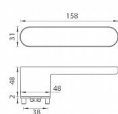

GK - AVUS ONE smart2lock WC RE kašmír šedá

» DVEŘNÍ KOVÁNÍ » INTERIÉROVÉ » Rozetové kulaté

EAN 4250214650041

Značka MP

Kód produktu 03751-1390

Rozetová klika na interiérové dveře s obdélníkovou rozetou je vyrobena z materiálů vysoké kvality - zamak a je povrchově upravena. Rozeta pod kliku má rozměry 48 mm x 31 mm a tloušťku 2 mm. Samotná rozeta je součástí designu kliky.

Mechanismus kliky obsahuje vratnou pružinu. Výstupky na rozetě zabraňují jejímu protáčení a šrouby na prošroubování přes celou šířku dveří zaručí pevnější a stabilnější uchycení kování.

Upozornění:

Standardně je kování dodávané se šrouby a čtyřhranem (8x8 mm) pro tloušťku dveří od 38 do 45 mm.