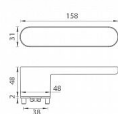

GK - AVUS ONE smart2lock WC RE kašmír šedá

» DVEŘNÍ KOVÁNÍ » INTERIÉROVÉ » Rozetové kulaté

smart2lock
1000000000000000

smart2lock

EAN 4250214650041

Značka MP

Kód produktu 03751-1390

Rozetová klika na interiérové dveře s obdélníkovou rozetou je vyrobena z materiálů vysoké kvality - zamak a je povrchově upravena. Rozeta pod kliku má rozměry 48 mm x 31 mm a tloušťku 2 mm. Samotná rozeta je součástí designu kliky.

Klika ze série Smart2lock má integrovanou inteligentní technologii uzamykání přímo v klice, takže není potřeba rozety s mechanickým klíčem.

Klika je výjimečná svým nadčasovým designem a vysokou kvalitou.

Mechanismus kliky obsahuje vratnou pružinu. Výstupky na rozetě zabraňují jejímu protáčení a šrouby na prošroubování přes celou šířku dveří zaručí pevnější a stabilnější uchycení kování.

Upozornění:

Standardně je kování dodávané se šrouby a čtyřhranem (8x8 mm) pro tloušťku dveří od 38 do 45 mm.

U klik s funkcí Smart2lock je potřeba uvést, zda má být uzamykání na klice pravé (označujeme Re) nebo na klice levé (označujeme Li).

Dostupnost sklad SEZAM :

u dodavatele

Dostupné sklad dodavatele:

sklad dodavatele

Parametry

Další vlastnosti FAST LOCK

Značka MP

Barva Antracit