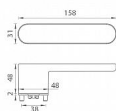

smart2lock

Klika Re

Klika Li

EAN	4250214650041
Značka	MP
Kód produktu	03751-1390
Balení	0 ks

Rozetová klika na interiérové dveře s obdélníkovou rozetou je vyrobena z materiálů vysoké kvality - zamak a je povrchově upravena. Rozeta pod kliku má rozměry 48 mm x 31 mm a tloušťku 2 mm. Samotná rozeta je součástí designu kliky.

Klika ze série Smart2lock má integrovanou inteligentní technologii uzamykání přímo v klice, takže není potřeba rozety s mechanickým klíčem.

Klika je výjimečná svým nadčasovým designem a vysokou kvalitou.

Mechanismus kliky obsahuje vratnou pružinu. Výstupky na rozetě zabraňují jejímu protáčení a šrouby na prošroubování přes celou šířku dveří zaručí pevnější a stabilnější uchycení kování.

Upozornění:

Standardně je kování dodávané se šrouby a čtyřhranem (8x8 mm) pro tloušťku dveří od 38 do 45 mm.

U klik s funkcí Smart2lock je potřeba uvést, zda má být uzamčeno na klice pravé (označujeme Re) nebo na klice levé (označujeme Li).

Dostupnost na hlavním skladě:

skladem u dodavatele

Parametry

Značka	MP
Barva	Antracit