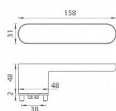

GK - AVUS ONE smart2lock WC Re velvet šedá

» DVEŘNÍ KOVÁNÍ » INTERIÉROVÉ » Rozetové kulaté

smart2lock
by GRIFFWERK

EAN 4250214624851

Značka MP

Kód produktu 03751-1402

Rozetová klika na interiérové dveře s obdélníkovou rozetou je vyrobena z materiálů vysoké kvality - zamak a je povrchově upravena. Rozeta pod kliku má rozměry 48 mm x 31 mm a tloušťku 2 mm. Samotná rozeta je součástí designu kliky.

Mechanismus kliky obsahuje vratnou pružinu. Výstupky na rozetě zabraňují jejímu protáčení a šrouby na prošroubování přes celou šířku dveří zaručí pevnější a stabilnější uchycení kování.

Upozornění:

Standardně je kování dodávané se šrouby a čtyřhranem (8x8 mm) pro tloušťku dveří od 38 do 45 mm.