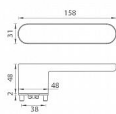

GK - AVUS ONE smart2lock WC Re velvet šedá

» DVEŘNÍ KOVÁNÍ » INTERIÉROVÉ » Rozetové kulaté

smart2lock
by GRIFFWERK

EAN 4250214624851

Značka MP

Kód produktu 03751-1402

Rozetová klika na interiérové dveře s obdélníkovou rozetou je vyrobena z materiálů vysoké kvality - zamak a je povrchově upravena. Rozeta pod kliku má rozměry 48 mm x 31 mm a tloušťku 2 mm. Samotná rozeta je součástí designu kliky.

Mechanismus kliky obsahuje vratnou pružinu. Výstupky na rozetě zabraňují jejímu protáčení a šrouby na prošroubování přes celou šířku dveří zaručí pevnější a stabilnější uchycení kování.

Upozornění:

Standardně je kování dodávané se šrouby a čtyřhranem (8x8 mm) pro tloušťku dveří od 38 do 45 mm.