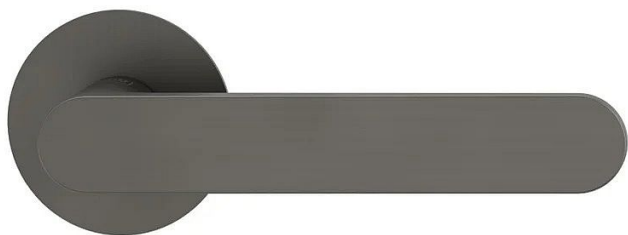

GK - AVUS PIATTA S R OS kašmír šedá bez spodních rozet

» DVEŘNÍ KOVÁNÍ » INTERIÉROVÉ » Rozetové kulaté

EAN 4250214626817

Značka MP

Kód produktu 03751-1416

Rozetová klika na interiérové dveře s kulatou rozetou je vyrobena z vysoce kvalitní nerezavějící oceli, známé jako nerez a je povrchově upravena. Rozeta má průměr 54 mm a tloušťku 2 mm.

Klika ze série Smart2lock má integrovanou inteligentní technologii uzamykání přímo v klice, takže nejsou potřeba rozety s mechanickým klíčem.

Klika je výjimečná svým nadčasovým designem a vysokou kvalitou.

Mechanismus kliky obsahuje vratnou pružinu. Výstupky na rozetě zabraňují jejímu protáčení a šrouby na prošroubování přes celou šířku dveří zaručí pevnější a stabilnější uchycení kování.

Upozornění:

Standardně je kování dodávané se šrouby a čtyřhranem (8 x 8 mm) pro tloušťku dveří 38 - 45 mm.

Parametry

Značka MP

Barva Antracit