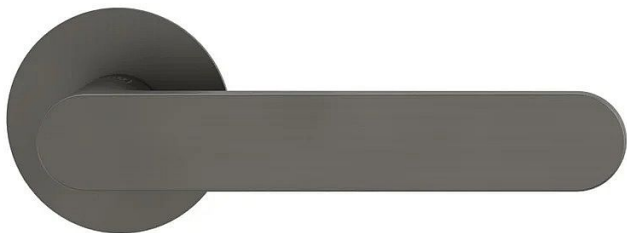

GK - AVUS PIATTA S R OS kašmír šedá bez spodních rozet

» DVEŘNÍ KOVÁNÍ » INTERIÉROVÉ » Rozetové kulaté

EAN	4250214626817
Značka	MP
Kód produktu	03751-1416
Balení	0 ks

Rozetová klika na interiérové dveře s kulatou rozetou je vyrobena z vysoce kvalitní nerezavějící oceli, známé jako nerez a je povrchově upravena. Rozeta má průměr 54 mm a tloušťku 2 mm.

Klika ze série Smart2lock má integrovanou inteligentní technologii uzamykání přímo v klice, takže nejsou potřeba rozety s mechanickým klíčem.

Klika je výjimečná svým nadčasovým designem a vysokou kvalitou.

Mechanismus kliky obsahuje vratnou pružinu. Výstupky na rozetě zabraňují jejímu protáčení a šrouby na prošroubování přes celou šířku dveří zaručí pevnější a stabilnější uchycení kování.

Upozornění:

Standardně je kování dodávané se šrouby a čtyřhranem (8 x 8 mm) pro tloušťku dveří 38 - 45 mm.

U klik s funkcí Smart2lock je potřeba uvést, zda má být uzamykání na klice pravé (označujeme Re) nebo na klice levé (označujeme Li).

Dostupnost na hlavním skladě: skladem u dodavatele

Parametry

Značka	MP
Barva	Antracit