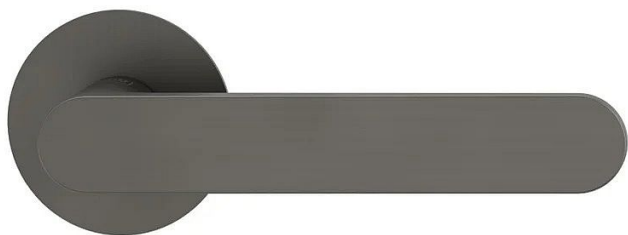

# GK - AVUS PIATTA S R OS kašmír šedá bez spodních rozet

» DVEŘNÍ KOVÁNÍ » INTERIÉROVÉ » Rozetové kulaté

EAN	4250214626817
Značka	MP
Kód produktu	03751-1416

Rozetová klika na interiérové dveře s kulatou rozetou je vyrobena z vysoce kvalitní nerezavějící oceli, známé jako nerez a je povrchově upravena. Rozeta má průměr 54 mm a tloušťku 2 mm.

Klika ze série Smart2lock má integrovanou inteligentní technologii uzamykání přímo v klice, takže nejsou potřeba rozety s mechanickým klíčem.

Klika je výjimečná svým nadčasovým designem a vysokou kvalitou.

Mechanismus kliky obsahuje vratnou pružinu. Výstupky na rozetě zabraňují jejímu protáčení a šrouby na prošroubování přes celou šířku dveří zaručí pevnější a stabilnější uchycení kování.

#### Upozornění:

Standardně je kování dodávané se šrouby a čtyřhranem (8 x 8 mm) pro tloušťku dveří 38 - 45 mm.

U klik s funkcí Smart2lock je potřeba uvést, zda má být uzamykání na klice pravé (označujeme Re) nebo na klice levé (označujeme Li).