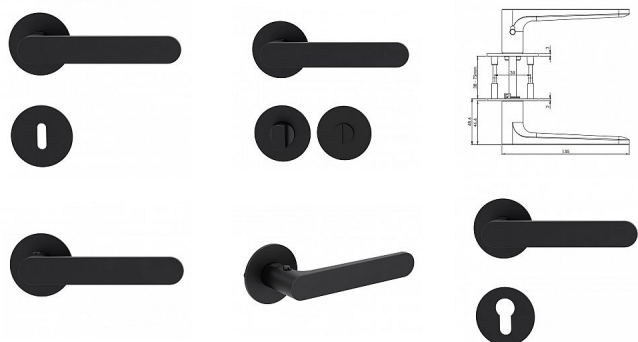

GK - AVUS PIATTA S R OS rozetové kování grafit černá

» DVEŘNÍ KOVÁNÍ » INTERIÉROVÉ » Rozetové kulaté

Značka	MP
Kód produktu	MP03751-1404

Rozetová klika na interiérové dveře s kulatou rozetou je vyrobena z vysoce kvalitní nerezavějící oceli, známé jako nerez a je povrchově upravena. Rozeta má průměr 54 mm a tloušťku 2 mm.

Klika ze série Smart2lock má integrovanou inteligentní technologii uzamykání přímo v klice, takže nejsou potřeba rozety s mechanickým klíčem.

Klika je výjimečná svým nadčasovým designem a vysokou kvalitou.

Mechanismus kliky obsahuje vratnou pružinu. Výstupky na rozetě zabraňují jejímu protáčení a šrouby na prošroubování přes celou šířku dveří zaručí pevnější a stabilnější uchycení kování.

Upozornění:

Standardně je kování dodávané se šrouby a čtyřhranem (8 x 8 mm) pro tloušťku dveří 38 - 45 mm.