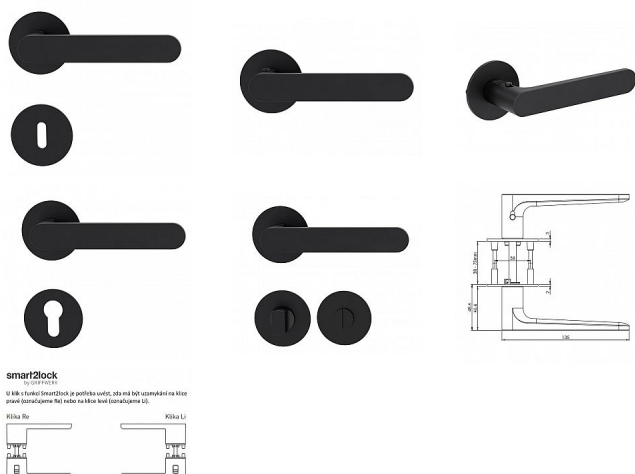

# GK - AVUS PIATTA S R OS rozetové kování grafit černá

» DVEŘNÍ KOVÁNÍ » INTERIÉROVÉ » Rozetové kulaté

Značka	MP
Kód produktu	MP03751-1404
Balení	0 ks

Rozetová klika na interiérové dveře s kulatou rozetou je vyrobena z vysoce kvalitní nerezavějící oceli, známé jako nerez a je povrchově upravena. Rozeta má průměr 54 mm a tloušťku 2 mm.

Klika ze série Smart2lock má integrovanou inteligentní technologii uzamykání přímo v klice, takže nejsou potřeba rozety s mechanickým klíčem.

Klika je výjimečná svým nadčasovým designem a vysokou kvalitou.

Mechanismus kliky obsahuje vratnou pružinu. Výstupky na rozetě zabraňují jejímu protáčení a šrouby na prošroubování přes celou šířku dveří zaručí pevnější a stabilnější uchycení kování.

#### Upozornění:

Standardně je kování dodávané se šrouby a čtyřhranem (8 x 8 mm) pro tloušťku dveří 38 - 45 mm.

U klik s funkcí Smart2lock je potřeba uvést, zda má být uzamykání na klice pravé (označujeme Re) nebo na klice levé (označujeme Li).označujeme Li).