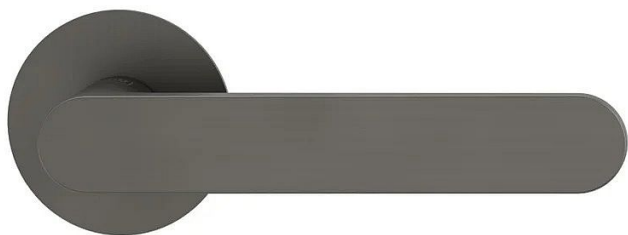

GK - AVUS PIATTA S R OS rozetové kování kašmír šedá

» DVEŘNÍ KOVÁNÍ » INTERIÉROVÉ » Rozetové kulaté

Značka	MP
Kód produktu	MP03751-1416

smart2lock

Rozetová klika na interiérové dveře s kulatou rozetou je vyrobena z vysoce kvalitní nerezavějící oceli, známé jako nerez a je povrchově upravena. Rozeta má průměr 54 mm a tloušťku 2 mm.

Klika ze série Smart2lock má integrovanou inteligentní technologii uzamykání přímo v klice, takže nejsou potřeba rozety s mechanickým klíčem.

Klika je výjimečná svým nadčasovým designem a vysokou kvalitou.

Mechanismus kliky obsahuje vratnou pružinu. Výstupky na rozetě zabraňují jejímu protáčení a šrouby na prošroubování přes celou šířku dveří zaručí pevnější a stabilnější uchycení kování.

Upozornění:

Standardně je kování dodávané se šrouby a čtyřhranem (8 x 8 mm) pro tloušťku dveří 38 - 45 mm.

U klik s funkcí Smart2lock je potřeba uvést, zda má být uzamykání na klice pravé (označujeme Re) nebo na klice levé (označujeme Li).

Dostupnost sklad SEZAM :

u dodavatele

Dostupné sklad dodavatele:

momentálně nedostupné

Parametry

Značka	MP