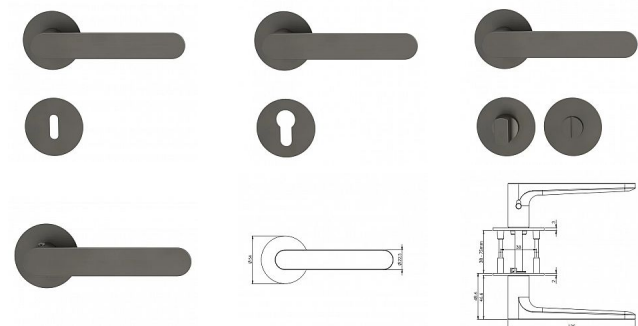

GK - AVUS PIATTA S R OS rozetové kování kašmír šedá

» DVEŘNÍ KOVÁNÍ » INTERIÉROVÉ » Rozetové kulaté

Značka	MP
Kód produktu	MP03751-1416

smart2lock

Rozetová klika na interiérové dveře s kulatou rozetou je vyrobena z vysoce kvalitní nerezavějící oceli, známé jako nerez a je povrchově upravena. Rozeta má průměr 54 mm a tloušťku 2 mm.

Klika ze série Smart2lock má integrovanou inteligentní technologii uzamykání přímo v klice, takže nejsou potřeba rozety s mechanickým klíčem.

Klika je výjimečná svým nadčasovým designem a vysokou kvalitou.

Mechanismus kliky obsahuje vratnou pružinu. Výstupky na rozetě zabraňují jejímu protáčení a šrouby na prošroubování přes celou šířku dveří zaručí pevnější a stabilnější uchycení kování.

Upozornění:

Standardně je kování dodávané se šrouby a čtyřhranem (8 x 8 mm) pro tloušťku dveří 38 - 45 mm.

U klik s funkcí Smart2lock je potřeba uvést, zda má být uzamykání na klice pravé (označujeme Re) nebo na klice levé (označujeme Li).

Dostupnost sklad SEZAM :

u dodavatele

Dostupné sklad dodavatele:

momentálně nedostupné

Parametry

Značka	MP