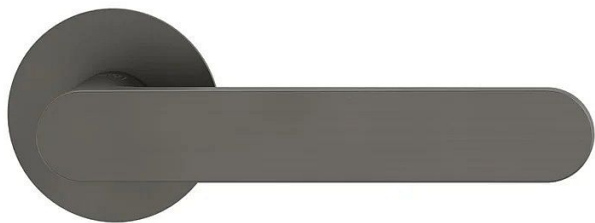

GK - AVUS PIATTA S R vložka kašmír šedá

» DVEŘNÍ KOVÁNÍ » INTERIÉROVÉ » Rozetové kulaté

EAN 4250214626787

Značka MP

Kód produktu 03751-1420

Rozetová klika na interiérové dveře s kulatou rozetou je vyrobena z vysoce kvalitní nerezavějící oceli, známé jako nerez a je povrchově upravena. Rozeta má průměr 54 mm a tloušťku 2 mm.

Klika ze série Smart2lock má integrovanou inteligentní technologii uzamykání přímo v klíci, takže nejsou potřeba rozety s mechanickým klíčem.

Klika je výjimečná svým nadčasovým designem a vysokou kvalitou.

Mechanismus kliky obsahuje vratnou pružinu. Výstupky na rozetě zabraňují jejímu protáčení a šrouby na prošroubování přes celou šířku dveří zaručí pevnější a stabilnější uchycení kování.

Upozornění:

Standardně je kování dodávané se šrouby a čtyřhranem (8 x 8 mm) pro tloušťku dveří 38 - 45 mm.

Parametry

Značka MP

Barva Antracit