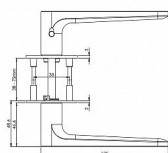

# GK - AVUS PIATTA S smart2lock 2,0 WC LI grafit černá

» DVEŘNÍ KOVÁNÍ » INTERIÉROVÉ » Rozetové kulaté

EAN 4251940103429

Značka MP

Kód produktu 03751-1412

Rozetová klika na interiérové dveře s kulatou rozetou je vyrobena z vysoce kvalitní nerezavějící oceli, známé jako nerez a je povrchově upravena. Rozeta má průměr 54 mm a tloušťku 2 mm.

Mechanismus kliky obsahuje vratnou pružinu. Výstupky na rozetě zabraňují jejímu protáčení a šrouby na prošroubování přes celou šířku dveří zaručí pevnější a stabilnější uchycení kování.

#### Upozornění:

Standardně je kování dodávané se šrouby a čtyřhranem (8 x 8 mm) pro tloušťku dveří 38 - 45 mm.

U klik s funkcí Smart2lock je potřeba uvést, zda má být uzamykání na klice pravé (označujeme Re) nebo na klice levé (označujeme Li).označujeme Li).