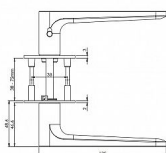

# GK - AVUS PIATTA S smart2lock 2,0 WC LI grafit černá

» DVEŘNÍ KOVÁNÍ » INTERIÉROVÉ » Rozetové kulaté

EAN	4251940103429
Značka	MP
Kód produktu	03751-1412

Rozetová klika na interiérové dveře s kulatou rozetou je vyrobena z vysoce kvalitní nerezavějící oceli, známé jako nerez a je povrchově upravena. Rozeta má průměr 54 mm a tloušťku 2 mm.

Mechanismus kliky obsahuje vratnou pružinu. Výstupky na rozetě zabraňují jejímu protáčení a šrouby na prošroubování přes celou šířku dveří zaručí pevnější a stabilnější uchycení kování.

#### Upozornění:

Standardně je kování dodávané se šrouby a čtyřhranem (8 x 8 mm) pro tloušťku dveří 38 - 45 mm.

U klik s funkcí Smart2lock je potřeba uvést, zda má být uzamykání na klice pravé (označujeme Re) nebo na klice levé (označujeme Li).označujeme Li).