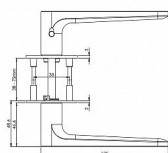

GK - AVUS PIATTA S smart2lock 2,0 WC LI grafit černá

» DVEŘNÍ KOVÁNÍ » INTERIÉROVÉ » Rozetové kulaté

EAN	4251940103429
Značka	MP
Kód produktu	03751-1412

Rozetová klika na interiérové dveře s kulatou rozetou je vyrobena z vysoce kvalitní nerezavějící oceli, známé jako nerez a je povrchově upravena. Rozeta má průměr 54 mm a tloušťku 2 mm.

Mechanismus kliky obsahuje vratnou pružinu. Výstupky na rozetě zabraňují jejímu protáčení a šrouby na prošroubování přes celou šířku dveří zaručí pevnější a stabilnější uchycení kování.

Upozornění:

Standardně je kování dodávané se šrouby a čtyřhranem (8 x 8 mm) pro tloušťku dveří 38 - 45 mm.