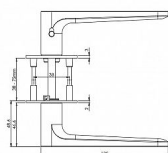

GK - AVUS PIATTA S smart2lock 2,0 WC LI grafit černá

» DVEŘNÍ KOVÁNÍ » INTERIÉROVÉ » Rozetové kulaté

EAN	4251940103429
Značka	MP
Kód produktu	03751-1412
Balení	0 ks

Rozetová klika na interiérové dveře s kulatou rozetou je vyrobena z vysoce kvalitní nerezavějící oceli, známé jako nerez a je povrchově upravena. Rozeta má průměr 54 mm a tloušťku 2 mm.

Mechanismus kliky obsahuje vratnou pružinu. Výstupky na rozetě zabraňují jejímu protáčení a šrouby na prošroubování přes celou šířku dveří zaručí pevnější a stabilnější uchycení kování.

Upozornění:

Standardně je kování dodávané se šrouby a čtyřhranem (8 x 8 mm) pro tloušťku dveří 38 - 45 mm.