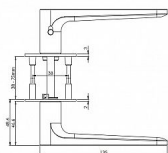

GK - AVUS PIATTA S smart2lock 2,0 WC LI kašmír šedá

» DVEŘNÍ KOVÁNÍ » INTERIÉROVÉ » Rozetové kulaté

EAN 4251940103412

Značka MP

Kód produktu 03751-1424

Rozetová klika na interiérové dveře s kulatou rozetou je vyrobena z vysoce kvalitní nerezavějící oceli, známé jako nerez a je povrchově upravena. Rozeta má průměr 54 mm a tloušťku 2 mm.

Mechanismus kliky obsahuje vratnou pružinu. Výstupky na rozetě zabraňují jejímu protáčení a šrouby na prošroubování přes celou šířku dveří zaručí pevnější a stabilnější uchycení kování.

Upozornění:

Standardně je kování dodávané se šrouby a čtyřhranem (8 x 8 mm) pro tloušťku dveří 38 - 45 mm.