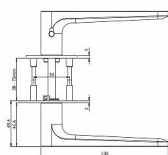

GK - AVUS PIATTA S smart2lock 2,0 WC RE grafit černá

» DVEŘNÍ KOVÁNÍ » INTERIÉROVÉ » Rozetové kulaté

EAN 4251940103443

Značka MP

Kód produktu 03751-1414

Rozetová klika na interiérové dveře s kulatou rozetou je vyrobena z vysoce kvalitní nerezavějící oceli, známé jako nerez a je povrchově upravena. Rozeta má průměr 54 mm a tloušťku 2 mm.

Mechanismus kliky obsahuje vratnou pružinu. Výstupky na rozetě zabraňují jejímu protáčení a šrouby na prošroubování přes celou šířku dveří zaručí pevnější a stabilnější uchycení kování.

Upozornění:

Standardně je kování dodávané se šrouby a čtyřhranem (8 x 8 mm) pro tloušťku dveří 38 - 45 mm.