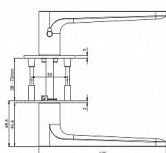

GK - AVUS PIATTA S smart2lock 2,0 WC RE grafit černá

» DVEŘNÍ KOVÁNÍ » INTERIÉROVÉ » Rozetové kulaté

EAN	4251940103443
Značka	MP
Kód produktu	03751-1414
Balení	0 ks

Rozetová klika na interiérové dveře s kulatou rozetou je vyrobena z vysoce kvalitní nerezavějící oceli, známé jako nerez a je povrchově upravena. Rozeta má průměr 54 mm a tloušťku 2 mm.

Mechanismus kliky obsahuje vratnou pružinu. Výstupky na rozetě zabraňují jejímu protáčení a šrouby na prošroubování přes celou šířku dveří zaručí pevnější a stabilnější uchycení kování.

Upozornění:

Standardně je kování dodávané se šrouby a čtyřhranem (8 x 8 mm) pro tloušťku dveří 38 - 45 mm.