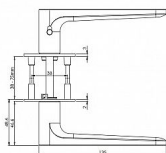

# GK - AVUS PIATTA S smart2lock 2,0 WC RE kašmír šedá

» DVEŘNÍ KOVÁNÍ » INTERIÉROVÉ » Rozetové kulaté

EAN 4251940103436

Značka MP

Kód produktu 03751-1426

Rozetová klika na interiérové dveře s kulatou rozetou je vyrobena z vysoce kvalitní nerezavějící oceli, známé jako nerez a je povrchově upravena. Rozeta má průměr 54 mm a tloušťku 2 mm.

Mechanismus kliky obsahuje vratnou pružinu. Výstupky na rozetě zabraňují jejímu protáčení a šrouby na prošroubování přes celou šířku dveří zaručí pevnější a stabilnější uchycení kování.

#### Upozornění:

Standardně je kování dodávané se šrouby a čtyřhranem (8 x 8 mm) pro tloušťku dveří 38 - 45 mm.

U klik s funkcí Smart2lock je potřeba uvést, zda má být uzamykání na klice pravé (označujeme Re) nebo na klice levé (označujeme Li).