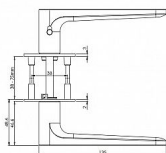

GK - AVUS PIATTA S smart2lock 2,0 WC RE kašmír šedá

» DVEŘNÍ KOVÁNÍ » INTERIÉROVÉ » Rozetové kulaté

EAN 4251940103436

Značka MP

Kód produktu 03751-1426

Rozetová klika na interiérové dveře s kulatou rozetou je vyrobena z vysoce kvalitní nerezavějící oceli, známé jako nerez a je povrchově upravena. Rozeta má průměr 54 mm a tloušťku 2 mm.

Mechanismus kliky obsahuje vratnou pružinu. Výstupky na rozetě zabraňují jejímu protáčení a šrouby na prošroubování přes celou šířku dveří zaručí pevnější a stabilnější uchycení kování.

Upozornění:

Standardně je kování dodávané se šrouby a čtyřhranem (8 x 8 mm) pro tloušťku dveří 38 - 45 mm.