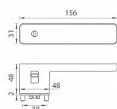

# GK - R8 ONE KL/KL kašmír šedá bez spodních rozet

» DVEŘNÍ KOVÁNÍ » INTERIÉROVÉ » Rozetové hranaté

smart2lock

EAN 4250214650058

Značka MP

Kód produktu 03751-1290

Rozetová klika na interiérové dveře s obdélníkovou rozetou je vyrobena z materiálů vysoké kvality - zamak a je povrchově upravena. Spodní rozeta má rozměry 48 mm x 44 mm a tloušťku 2 mm. Samotná rozeta je součástí designu kliky.

Klika je výjimečná svým nadčasovým designem a vysokou kvalitou.

mechanismus kliky obsahuje vratnou pružinu. Výstupky na rozetě zabraňují jejímu protáčení a šrouby na prošroubování přes celou šířku dveří zaručí pevnější a stabilnější uchycení kování.

Klika ze série Smart2lock má integrovanou inteligentní technologii uzamykání přímo v klice, takže není potřeba použití rozety s mechanickým klíčem.

U klik s funkcí Smart2lock je potřeba uvést, zda má být uzamykání na klice pravé (označujeme Re) nebo na klice levé (označujeme Li).

Standardně je kování dodáváno se šrouby a čtyřhranem (8x8 mm) pro tloušťku dveří 40 mm.

Dostupnost sklad SEZAM : u dodavatele  
Dostupné sklad dodavatele: sklad dodavatele