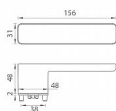

# GK - R8 ONE KL/KL kašmír šedá bez spodních rozet

» DVEŘNÍ KOVÁNÍ » INTERIÉROVÉ » Rozetové hranaté

smart2lock

EAN	4250214650058
Značka	MP
Kód produktu	03751-1290
Balení	0 ks

Rozetová klika na interiérové dveře s obdélníkovou rozetou je vyrobena z materiálů vysoké kvality - zamak a je povrchově upravena. Spodní rozeta má rozměry 48 mm x 44 mm a tloušťku 2 mm. Samotná rozeta je součástí designu kliky.

Klika je výjimečná svým nadčasovým designem a vysokou kvalitou.

mechanismus kliky obsahuje vratnou pružinu. Výstupky na rozetě zabraňují jejímu protáčení a šrouby na prošroubování přes celou šířku dveří zaručí pevnější a stabilnější uchycení kování.

Klika ze série Smart2lock má integrovanou inteligentní technologii uzamykání přímo v klice, takže není potřeba použití rozety s mechanickým klíčem.

U klik s funkcí Smart2lock je potřeba uvést, zda má být uzamykání na klice pravé (označujeme Re) nebo na klice levé (označujeme Li).

Standardně je kování dodáváno se šrouby a čtyřhranem (8x8 mm) pro tloušťku dveří 40 mm.

Dostupnost na hlavním skladě: skladem u dodavatele