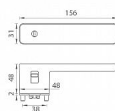

GK - R8 ONE KL/KL kašmír šedá bez spodních rozet

» DVEŘNÍ KOVÁNÍ » INTERIÉROVÉ » Rozetové hranaté

smart2lock

EAN 4250214650058

Značka MP

Kód produktu 03751-1290

Rozetová klika na interiérové dveře s obdélníkovou rozetou je vyrobena z materiálů vysoké kvality - zamak a je povrchově upravena. Spodní rozeta má rozměry 48 mm x 44 mm a tloušťku 2 mm. Samotná rozeta je součástí designu kliky.

Klika je výjimečná svým nadčasovým designem a vysokou kvalitou.

mechanismus kliky obsahuje vratnou pružinu. Výstupky na rozetě zabraňují jejímu protáčení a šrouby na prošroubování přes celou šířku dveří zaručí pevnější a stabilnější uchycení kování.

Klika ze série Smart2lock má integrovanou inteligentní technologii uzamykání přímo v klice, takže není potřeba použití rozety s mechanickým klíčem.

U klik s funkcí Smart2lock je potřeba uvést, zda má být uzamykání na klice pravé (označujeme Re) nebo na klice levé (označujeme Li).

Standardně je kování dodáváno se šrouby a čtyřhranem (8x8 mm) pro tloušťku dveří 40 mm.

Dostupnost sklad SEZAM : u dodavatele
Dostupné sklad dodavatele: sklad dodavatele

Parametry

Další vlastnosti FAST LOCK