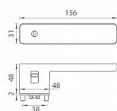

# GK - R8 ONE KL/KL kašmír šedá bez spodních rozet

» DVEŘNÍ KOVÁNÍ » INTERIÉROVÉ » Rozetové hranaté

smart2lock

EAN	4250214650058
Značka	MP
Kód produktu	03751-1290
Balení	0 ks

Rozetová klika na interiérové dveře s obdélníkovou rozetou je vyrobena z materiálů vysoké kvality - zamak a je povrchově upravena. Spodní rozeta má rozměry 48 mm x 44 mm a tloušťku 2 mm. Samotná rozeta je součástí designu kliky.

Klika je výjimečná svým nadčasovým designem a vysokou kvalitou.

mechanismus kliky obsahuje vratnou pružinu. Výstupky na rozetě zabraňují jejímu protáčení a šrouby na prošroubování přes celou šířku dveří zaručí pevnější a stabilnější uchycení kování.

Klika ze série Smart2lock má integrovanou inteligentní technologii uzamykání přímo v klice, takže není potřeba použití rozety s mechanickým klíčem.

U klik s funkcí Smart2lock je potřeba uvést, zda má být uzamykání na klice pravé (označujeme Re) nebo na klice levé (označujeme Li).