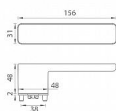

GK - R8 ONE KL/KL kašmír šedá bez spodních rozet

» DVEŘNÍ KOVÁNÍ » INTERIÉROVÉ » Rozetové hranaté

smart2lock

EAN 4250214650058

Značka MP

Kód produktu 03751-1290

Rozetová klika na interiérové dveře s obdélníkovou rozetou je vyrobena z materiálů vysoké kvality - zamak a je povrchově upravena. Spodní rozeta má rozměry 48 mm x 44 mm a tloušťku 2 mm. Samotná rozeta je součástí designu kliky.

Klika je výjimečná svým nadčasovým designem a vysokou kvalitou.

mechanismus kliky obsahuje vratnou pružinu. Výstupky na rozetě zabraňují jejímu protáčení a šrouby na prošroubování přes celou šířku dveří zaručí pevnější a stabilnější uchycení kování.

Klika ze série Smart2lock má integrovanou inteligentní technologii uzamykání přímo v klice, takže není potřeba použití rozety s mechanickým klíčem.

U klik s funkcí Smart2lock je potřeba uvést, zda má být uzamykání na klice pravé (označujeme Re) nebo na klice levé (označujeme Li).

Standardně je kování dodáváno se šrouby a čtyřhranem (8x8 mm) pro tloušťku dveří 40 mm.

Dostupnost sklad SEZAM : u dodavatele
Dostupné sklad dodavatele: sklad dodavatele

Parametry

Další vlastnosti FAST LOCK