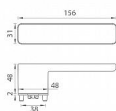

GK - R8 ONE KL/KL kašmír šedá bez spodních rozet

» DVEŘNÍ KOVÁNÍ » INTERIÉROVÉ » Rozetové hranaté

smart2lock

EAN	4250214650058
Značka	MP
Kód produktu	03751-1290
Balení	0 ks

Rozetová klika na interiérové dveře s obdélníkovou rozetou je vyrobena z materiálů vysoké kvality - zamak a je povrchově upravena. Spodní rozeta má rozměry 48 mm x 44 mm a tloušťku 2 mm. Samotná rozeta je součástí designu kliky.

Klika je výjimečná svým nadčasovým designem a vysokou kvalitou.

mechanismus kliky obsahuje vratnou pružinu. Výstupky na rozetě zabraňují jejímu protáčení a šrouby na prošroubování přes celou šířku dveří zaručí pevnější a stabilnější uchycení kování.

Klika ze série Smart2lock má integrovanou inteligentní technologii uzamykání přímo v klice, takže není potřeba použití rozety s mechanickým klíčem.

U klik s funkcí Smart2lock je potřeba uvést, zda má být uzamykání na klice pravé (označujeme Re) nebo na klice levé (označujeme Li).

Standardně je kování dodáváno se šrouby a čtyřhranem (8x8 mm) pro tloušťku dveří 40 mm.

Dostupnost na hlavním skladě: skladem u dodavatele

Parametry

Značka	MP
Barva	Antracit