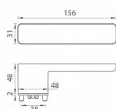

# GK - R8 ONE KL/KL kašmír šedá bez spodních rozet

» DVEŘNÍ KOVÁNÍ » INTERIÉROVÉ » Rozetové hranaté

smart2lock

EAN 4250214650058

Značka MP

Kód produktu 03751-1290

Rozetová klika na interiérové dveře s obdélníkovou rozetou je vyrobena z materiálů vysoké kvality - zamak a je povrchově upravena. Spodní rozeta má rozměry 48 mm x 44 mm a tloušťku 2 mm. Samotná rozeta je součástí designu kliky.

Klika je výjimečná svým nadčasovým designem a vysokou kvalitou.

mechanismus kliky obsahuje vratnou pružinu. Výstupky na rozetě zabraňují jejímu protáčení a šrouby na prošroubování přes celou šířku dveří zaručí pevnější a stabilnější uchycení kování.

Klika ze série Smart2lock má integrovanou inteligentní technologii uzamykání přímo v klice, takže není potřeba použití rozety s mechanickým klíčem.

U klik s funkcí Smart2lock je potřeba uvést, zda má být uzamykání na klice pravé (označujeme Re) nebo na klice levé (označujeme Li).

Standardně je kování dodáváno se šrouby a čtyřhranem (8x8 mm) pro tloušťku dveří 40 mm.

Dostupnost sklad SEZAM : u dodavatele  
Dostupné sklad dodavatele: sklad dodavatele