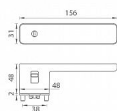

GK - R8 ONE KL/KL kašmír šedá bez spodních rozet

» DVEŘNÍ KOVÁNÍ » INTERIÉROVÉ » Rozetové hranaté

smart2lock

EAN	4250214650058
Značka	MP
Kód produktu	03751-1290
Balení	0 ks

Rozetová klika na interiérové dveře s obdélníkovou rozetou je vyrobena z materiálů vysoké kvality - zamak a je povrchově upravena. Spodní rozeta má rozměry 48 mm x 44 mm a tloušťku 2 mm. Samotná rozeta je součástí designu kliky.

Klika je výjimečná svým nadčasovým designem a vysokou kvalitou.

mechanismus kliky obsahuje vratnou pružinu. Výstupky na rozetě zabraňují jejímu protáčení a šrouby na prošroubování přes celou šířku dveří zaručí pevnější a stabilnější uchycení kování.

Klika ze série Smart2lock má integrovanou inteligentní technologii uzamykání přímo v klice, takže není potřeba použití rozety s mechanickým klíčem.

U klik s funkcí Smart2lock je potřeba uvést, zda má být uzamykání na klice pravé (označujeme Re) nebo na klice levé (označujeme Li).

Standardně je kování dodáváno se šrouby a čtyřhranem (8x8 mm) pro tloušťku dveří 40 mm.

Dostupnost na hlavním skladě: skladem u dodavatele

Parametry

Značka	MP
Barva	Antracit