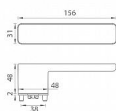

# GK - R8 ONE KL/KL klíč kašmír šedá

» DVEŘNÍ KOVÁNÍ » INTERIÉROVÉ » Rozetové hranaté

smart2lock  
142277214

EAN 8584138436075

Značka MP

Kód produktu 03751-1292

Rozetová klika na interiérové dveře s obdélníkovou rozetou je vyrobena z materiálů vysoké kvality - zamak a je povrchově upravena. Spodní rozeta má rozměry 48 mm x 44 mm a tloušťku 2 mm. Samotná rozeta je součástí designu kliky.

Klika je výjimečná svým nadčasovým designem a vysokou kvalitou.

mechanismus kliky obsahuje vratnou pružinu. Výstupky na rozetě zabraňují jejímu protáčení a šrouby na prošroubování přes celou šířku dveří zaručí pevnější a stabilnější uchycení kování.

Klika ze série Smart2lock má integrovanou inteligentní technologii uzamykání přímo v klice, takže není potřeba použití rozety s mechanickým klíčem.

U klik s funkcí Smart2lock je potřeba uvést, zda má být uzamykání na klice pravé (označujeme Re) nebo na klice levé (označujeme Li).

Standardně je kování dodáváno se šrouby a čtyřhranem (8x8 mm) pro tloušťku dveří 40 mm.

Dostupnost sklad SEZAM :

u dodavatele

Dostupné sklad dodavatele:

sklad dodavatele