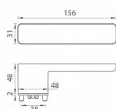

# GK - R8 ONE KL/KL klíč kašmír šedá

» DVEŘNÍ KOVÁNÍ » INTERIÉROVÉ » Rozetové hranaté

smart2lock

EAN 8584138436075

Značka MP

Kód produktu 03751-1292

Rozetová klika na interiérové dveře s obdélníkovou rozetou je vyrobena z materiálů vysoké kvality - zamak a je povrchově upravena. Spodní rozeta má rozměry 48 mm x 44 mm a tloušťku 2 mm. Samotná rozeta je součástí designu kliky.

Klika je výjimečná svým nadčasovým designem a vysokou kvalitou.

mechanismus kliky obsahuje vratnou pružinu. Výstupky na rozetě zabraňují jejímu protáčení a šrouby na prošroubování přes celou šířku dveří zaručí pevnější a stabilnější uchycení kování.

Klika ze série Smart2lock má integrovanou inteligentní technologii uzamykání přímo v klice, takže není potřeba použití rozety s mechanickým klíčem.

U klik s funkcí Smart2lock je potřeba uvést, zda má být uzamykání na klice pravé (označujeme Re) nebo na klice levé (označujeme Li).

Standardně je kování dodáváno se šrouby a čtyřhranem (8x8 mm) pro tloušťku dveří 40 mm.

Dostupnost sklad SEZAM : u dodavatele  
Dostupné sklad dodavatele: sklad dodavatele