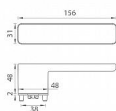

GK - R8 ONE KL/KL klíč kašmír šedá

» DVEŘNÍ KOVÁNÍ » INTERIÉROVÉ » Rozetové hranaté

smart2lock

EAN	8584138436075
Značka	MP
Kód produktu	03751-1292
Balení	0 ks

Rozetová klika na interiérové dveře s obdélníkovou rozetou je vyrobena z materiálů vysoké kvality - zamak a je povrchově upravena. Spodní rozeta má rozměry 48 mm x 44 mm a tloušťku 2 mm. Samotná rozeta je součástí designu kliky.

Klika je výjimečná svým nadčasovým designem a vysokou kvalitou.

mechanismus kliky obsahuje vratnou pružinu. Výstupky na rozetě zabraňují jejímu protáčení a šrouby na prošroubování přes celou šířku dveří zaručí pevnější a stabilnější uchycení kování.

Klika ze série Smart2lock má integrovanou inteligentní technologii uzamykání přímo v klice, takže není potřeba použití rozety s mechanickým klíčem.

U klik s funkcí Smart2lock je potřeba uvést, zda má být uzamykání na klice pravé (označujeme Re) nebo na klice levé (označujeme Li).

Standardně je kování dodáváno se šrouby a čtyřhranem (8x8 mm) pro tloušťku dveří 40 mm.

Dostupnost na hlavním skladě: skladem u dodavatele

Parametry

Značka	MP
Barva	Antracit