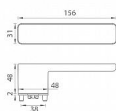

GK - R8 ONE KL/KL klíč kašmír šedá

» DVEŘNÍ KOVÁNÍ » INTERIÉROVÉ » Rozetové hranaté

smart2lock
142277214

EAN 8584138436075

Značka MP

Kód produktu 03751-1292

Rozetová klika na interiérové dveře s obdélníkovou rozetou je vyrobena z materiálů vysoké kvality - zamak a je povrchově upravena. Spodní rozeta má rozměry 48 mm x 44 mm a tloušťku 2 mm. Samotná rozeta je součástí designu kliky.

Klika je výjimečná svým nadčasovým designem a vysokou kvalitou.

mechanismus kliky obsahuje vratnou pružinu. Výstupky na rozetě zabraňují jejímu protáčení a šrouby na prošroubování přes celou šířku dveří zaručí pevnější a stabilnější uchycení kování.

Klika ze série Smart2lock má integrovanou inteligentní technologii uzamykání přímo v klice, takže není potřeba použití rozety s mechanickým klíčem.

U klik s funkcí Smart2lock je potřeba uvést, zda má být uzamykání na klice pravé (označujeme Re) nebo na klice levé (označujeme Li).

Standardně je kování dodáváno se šrouby a čtyřhranem (8x8 mm) pro tloušťku dveří 40 mm.

Dostupnost sklad SEZAM : u dodavatele
Dostupné sklad dodavatele: sklad dodavatele

Parametry

Další vlastnosti FAST LOCK