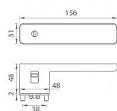

# GK - R8 ONE KL/KL klíč kašmír šedá

» DVEŘNÍ KOVÁNÍ » INTERIÉROVÉ » Rozetové hranaté

smart2lock  
142277214

EAN 8584138436075

Značka MP

Kód produktu 03751-1292

Rozetová klika na interiérové dveře s obdélníkovou rozetou je vyrobena z materiálů vysoké kvality - zamak a je povrchově upravena. Spodní rozeta má rozměry 48 mm x 44 mm a tloušťku 2 mm. Samotná rozeta je součástí designu kliky.

Klika je výjimečná svým nadčasovým designem a vysokou kvalitou.

mechanismus kliky obsahuje vratnou pružinu. Výstupky na rozetě zabraňují jejímu protáčení a šrouby na prošroubování přes celou šířku dveří zaručí pevnější a stabilnější uchycení kování.

Klika ze série Smart2lock má integrovanou inteligentní technologii uzamykání přímo v klice, takže není potřeba použití rozety s mechanickým klíčem.

U klik s funkcí Smart2lock je potřeba uvést, zda má být uzamykání na klice pravé (označujeme Re) nebo na klice levé (označujeme Li).

Standardně je kování dodáváno se šrouby a čtyřhranem (8x8 mm) pro tloušťku dveří 40 mm.

Dostupnost sklad SEZAM :

u dodavatele

Dostupné sklad dodavatele:

sklad dodavatele