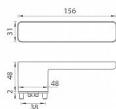

EAN	8584138436075
Značka	MP
Kód produktu	03751-1292
Balení	0 ks

Rozetová klika na interiérové dveře s obdélníkovou rozetou je vyrobena z materiálů vysoké kvality - zamak a je povrchově upravena. Spodní rozeta má rozměry 48 mm x 44 mm a tloušťku 2 mm. Samotná rozeta je součástí designu kliky.

Klika je výjimečná svým nadčasovým designem a vysokou kvalitou.

mechanismus kliky obsahuje vratnou pružinu. Výstupky na rozetě zabraňují jejímu protáčení a šrouby na prošroubování přes celou šířku dveří zaručí pevnější a stabilnější uchycení kování.

Klika ze série Smart2lock má integrovanou inteligentní technologii uzamykání přímo v klice, takže není potřeba použití rozety s mechanickým klíčem.

U klik s funkcí Smart2lock je potřeba uvést, zda má být uzamykání na klice pravé (označujeme Re) nebo na klice levé (označujeme Li).

Standardně je kování dodáváno se šrouby a čtyřhranem (8x8 mm) pro tloušťku dveří 40 mm.

Dostupnost na hlavním skladě: skladem u dodavatele

Parametry

Značka	MP
Barva	Antracit