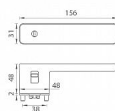

GK - R8 ONE KL/KL klíč kašmír šedá

» DVEŘNÍ KOVÁNÍ » INTERIÉROVÉ » Rozetové hranaté

smart2lock
142277214

EAN 8584138436075

Značka MP

Kód produktu 03751-1292

Rozetová klika na interiérové dveře s obdélníkovou rozetou je vyrobena z materiálů vysoké kvality - zamak a je povrchově upravena. Spodní rozeta má rozměry 48 mm x 44 mm a tloušťku 2 mm. Samotná rozeta je součástí designu kliky.

Klika je výjimečná svým nadčasovým designem a vysokou kvalitou.

mechanismus kliky obsahuje vratnou pružinu. Výstupky na rozetě zabraňují jejímu protáčení a šrouby na prošroubování přes celou šířku dveří zaručí pevnější a stabilnější uchycení kování.

Klika ze série Smart2lock má integrovanou inteligentní technologii uzamykání přímo v klice, takže není potřeba použití rozety s mechanickým klíčem.

U klik s funkcí Smart2lock je potřeba uvést, zda má být uzamykání na klice pravé (označujeme Re) nebo na klice levé (označujeme Li).

Standardně je kování dodáváno se šrouby a čtyřhranem (8x8 mm) pro tloušťku dveří 40 mm.

Dostupnost sklad SEZAM : u dodavatele
Dostupné sklad dodavatele: sklad dodavatele

Parametry

Další vlastnosti FAST LOCK