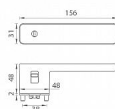

# GK - R8 ONE KL/KL klíč kašmír šedá

» DVEŘNÍ KOVÁNÍ » INTERIÉROVÉ » Rozetové hranaté

smart2lock

EAN 8584138436075

Značka MP

Kód produktu 03751-1292

Rozetová klika na interiérové dveře s obdélníkovou rozetou je vyrobena z materiálů vysoké kvality - zamak a je povrchově upravena. Spodní rozeta má rozměry 48 mm x 44 mm a tloušťku 2 mm. Samotná rozeta je součástí designu kliky.

Klika je výjimečná svým nadčasovým designem a vysokou kvalitou.

mechanismus kliky obsahuje vratnou pružinu. Výstupky na rozetě zabraňují jejímu protáčení a šrouby na prošroubování přes celou šířku dveří zaručí pevnější a stabilnější uchycení kování.

Klika ze série Smart2lock má integrovanou inteligentní technologii uzamykání přímo v klice, takže není potřeba použití rozety s mechanickým klíčem.

U klik s funkcí Smart2lock je potřeba uvést, zda má být uzamykání na klice pravé (označujeme Re) nebo na klice levé (označujeme Li).

Standardně je kování dodáváno se šrouby a čtyřhranem (8x8 mm) pro tloušťku dveří 40 mm.

Dostupnost sklad SEZAM : u dodavatele  
Dostupné sklad dodavatele: sklad dodavatele