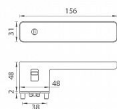

EAN	8584138436075
Značka	MP
Kód produktu	03751-1292
Balení	0 ks

Rozetová klika na interiérové dveře s obdélníkovou rozetou je vyrobena z materiálů vysoké kvality - zamak a je povrchově upravena. Spodní rozeta má rozměry 48 mm x 44 mm a tloušťku 2 mm. Samotná rozeta je součástí designu kliky.

Klika je výjimečná svým nadčasovým designem a vysokou kvalitou.

mechanismus kliky obsahuje vratnou pružinu. Výstupky na rozetě zabraňují jejímu protáčení a šrouby na prošroubování přes celou šířku dveří zaručí pevnější a stabilnější uchycení kování.

Klika ze série Smart2lock má integrovanou inteligentní technologii uzamykání přímo v klice, takže není potřeba použití rozety s mechanickým klíčem.

U klik s funkcí Smart2lock je potřeba uvést, zda má být uzamykání na klice pravé (označujeme Re) nebo na klice levé (označujeme Li).

Standardně je kování dodáváno se šrouby a čtyřhranem (8x8 mm) pro tloušťku dveří 40 mm.

Dostupnost na hlavním skladě: skladem u dodavatele

Parametry

Značka	MP
Barva	Antracit