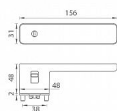

GK - R8 ONE KL/KL klíč kašmír šedá

» DVEŘNÍ KOVÁNÍ » INTERIÉROVÉ » Rozetové hranaté

smart2lock

EAN	8584138436075
Značka	MP
Kód produktu	03751-1292
Balení	0 ks

Rozetová klika na interiérové dveře s obdélníkovou rozetou je vyrobena z materiálů vysoké kvality - zamak a je povrchově upravena. Spodní rozeta má rozměry 48 mm x 44 mm a tloušťku 2 mm. Samotná rozeta je součástí designu kliky.

Klika je výjimečná svým nadčasovým designem a vysokou kvalitou.

mechanismus kliky obsahuje vratnou pružinu. Výstupky na rozetě zabraňují jejímu protáčení a šrouby na prošroubování přes celou šířku dveří zaručí pevnější a stabilnější uchycení kování.

Klika ze série Smart2lock má integrovanou inteligentní technologii uzamykání přímo v klice, takže není potřeba použití rozety s mechanickým klíčem.

U klik s funkcí Smart2lock je potřeba uvést, zda má být uzamykání na klice pravé (označujeme Re) nebo na klice levé (označujeme Li).

Standardně je kování dodáváno se šrouby a čtyřhranem (8x8 mm) pro tloušťku dveří 40 mm.

Dostupnost na hlavním skladě: skladem u dodavatele

Parametry

Značka	MP
Barva	Antracit