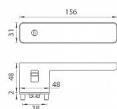

GK - R8 ONE KL/KL velvet šedá bez spodních rozet

» DVEŘNÍ KOVÁNÍ » INTERIÉROVÉ » Rozetové hranaté

EAN 4250214626633

Značka MP

Kód produktu 03751-1318

Rozetová klika na interiérové dveře s obdélníkovou rozetou je vyrobena z materiálů vysoké kvality - zamak a je povrchově upravena. Spodní rozeta má rozměry 48 mm x 44 mm a tloušťku 2 mm. Samotná rozeta je součástí designu kliky.

Klika je výjimečná svým nadčasovým designem a vysokou kvalitou.

mechanismus kliky obsahuje vratnou pružinu. Výstupky na rozetě zabraňují jejímu protáčení a šrouby na prošroubování přes celou šířku dveří zaručí pevnější a stabilnější uchycení kování.

Klika ze série Smart2lock má integrovanou inteligentní technologii uzamykání přímo v klice, takže není potřeba použití rozety s mechanickým klíčem.

U klik s funkcí Smart2lock je potřeba uvést, zda má být uzamykání na klice pravé (označujeme Re) nebo na klice levé (označujeme Li).

Standardně je kování dodáváno se šrouby a čtyřhranem (8x8 mm) pro tloušťku dveří 40 mm.

Dostupnost sklad SEZAM : u dodavatele
Dostupné sklad dodavatele: sklad dodavatele

Parametry

Další vlastnosti FAST LOCK