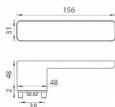

# GK - R8 ONE KL/KL velvet šedá bez spodních rozet

» DVEŘNÍ KOVÁNÍ » INTERIÉROVÉ » Rozetové hranaté

EAN	4250214626633
Značka	MP
Kód produktu	03751-1318
Balení	0 ks

Rozetová klika na interiérové dveře s obdélníkovou rozetou je vyrobena z materiálů vysoké kvality - zamak a je povrchově upravena. Spodní rozeta má rozměry 48 mm x 44 mm a tloušťku 2 mm. Samotná rozeta je součástí designu kliky.

Klika je výjimečná svým nadčasovým designem a vysokou kvalitou.

Mechanismus kliky obsahuje vratnou pružinu. Výstupky na rozetě zabraňují jejímu protáčení a šrouby na prošroubování přes celou šířku dveří zaručí pevnější a stabilnější uchycení kování.

Klika ze série Smart2lock má integrovanou inteligentní technologii uzamykání přímo v klice, takže není potřeba použití rozety s mechanickým klíčem.

U klik s funkcí Smart2lock je potřeba uvést, zda má být uzamykání na klice pravé (označujeme Re) nebo na klice levé (označujeme Li).

Standardně je kování dodáváno se šrouby a čtyřhranem (8x8 mm) pro tloušťku dveří 40 mm.

Dostupnost na hlavním skladě: **Parametry** skladem u dodavatele

Značka	MP
Barva	Antracit