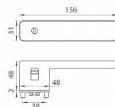

# GK - R8 ONE KL/KL velvet šedá bez spodních rozet

» DVEŘNÍ KOVÁNÍ » INTERIÉROVÉ » Rozetové hranaté

EAN	4250214626633
Značka	MP
Kód produktu	03751-1318
Balení	0 ks

Rozetová klika na interiérové dveře s obdélníkovou rozetou je vyrobena z materiálů vysoké kvality - zamak a je povrchově upravena. Spodní rozeta má rozměry 48 mm x 44 mm a tloušťku 2 mm. Samotná rozeta je součástí designu kliky.

Klika je výjimečná svým nadčasovým designem a vysokou kvalitou.

Mechanismus kliky obsahuje vratnou pružinu. Výstupky na rozetě zabraňují jejímu protáčení a šrouby na prošroubování přes celou šířku dveří zaručí pevnější a stabilnější uchycení kování.

Klika ze série Smart2lock má integrovanou inteligentní technologii uzamykání přímo v klice, takže není potřeba použití rozety s mechanickým klíčem.

U klik s funkcí Smart2lock je potřeba uvést, zda má být uzamykání na klice pravé (označujeme Re) nebo na klice levé (označujeme Li).

Standardně je kování dodáváno se šrouby a čtyřhranem (8x8 mm) pro tloušťku dveří 40 mm.

Dostupnost na hlavním skladě: **Parametry** skladem u dodavatele

Značka	MP
Barva	Antracit