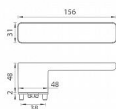

GK - R8 ONE KL/KL velvet šedá bez spodních rozet

» DVEŘNÍ KOVÁNÍ » INTERIÉROVÉ » Rozetové hranaté

EAN 4250214626633

Značka MP

Kód produktu 03751-1318

Rozetová klika na interiérové dveře s obdélníkovou rozetou je vyrobena z materiálů vysoké kvality - zamak a je povrchově upravena. Spodní rozeta má rozměry 48 mm x 44 mm a tloušťku 2 mm. Samotná rozeta je součástí designu kliky.

Klika je výjimečná svým nadčasovým designem a vysokou kvalitou.

mechanismus kliky obsahuje vratnou pružinu. Výstupky na rozetě zabraňují jejímu protáčení a šrouby na prošroubování přes celou šířku dveří zaručí pevnější a stabilnější uchycení kování.

Klika ze série Smart2lock má integrovanou inteligentní technologii uzamykání přímo v klice, takže není potřeba použití rozety s mechanickým klíčem.

U klik s funkcí Smart2lock je potřeba uvést, zda má být uzamykání na klice pravé (označujeme Re) nebo na klice levé (označujeme Li).

Standardně je kování dodáváno se šrouby a čtyřhranem (8x8 mm) pro tloušťku dveří 40 mm.

Dostupnost sklad SEZAM : u dodavatele
Dostupné sklad dodavatele: sklad dodavatele

Parametry

Další vlastnosti FAST LOCK