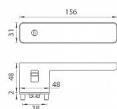

# GK - R8 ONE KL/KL velvet šedá bez spodních rozet

» DVEŘNÍ KOVÁNÍ » INTERIÉROVÉ » Rozetové hranaté

EAN 4250214626633

Značka MP

Kód produktu 03751-1318

Rozetová klika na interiérové dveře s obdélníkovou rozetou je vyrobena z materiálů vysoké kvality - zamak a je povrchově upravena. Spodní rozeta má rozměry 48 mm x 44 mm a tloušťku 2 mm. Samotná rozeta je součástí designu kliky.

Klika je výjimečná svým nadčasovým designem a vysokou kvalitou.

Klika je mechanismus kliky obsahuje vratnou pružinu. Výstupky na rozetě zabraňují jejímu protáčení a šrouby na prošroubování přes celou šířku dveří zaručí pevnější a stabilnější uchycení kování.

Klika ze série Smart2lock má integrovanou inteligentní technologii uzamykání přímo v klice, takže není potřeba použití rozety s mechanickým klíčem.

U klik s funkcí Smart2lock je potřeba uvést, zda má být uzamykání na klice pravé (označujeme Re) nebo na klice levé (označujeme Li).

Standardně je kování dodáváno se šrouby a čtyřhranem (8x8 mm) pro tloušťku dveří 40 mm.

Dostupnost sklad SEZAM : u dodavatele  
Dostupné sklad dodavatele: sklad dodavatele