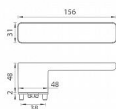

# GK - R8 ONE KL/KL velvet šedá bez spodních rozet

» DVEŘNÍ KOVÁNÍ » INTERIÉROVÉ » Rozetové hranaté

EAN 4250214626633

Značka MP

Kód produktu 03751-1318

Rozetová klika na interiérové dveře s obdélníkovou rozetou je vyrobena z materiálů vysoké kvality - zamak a je povrchově upravena. Spodní rozeta má rozměry 48 mm x 44 mm a tloušťku 2 mm. Samotná rozeta je součástí designu kliky.

Klika je výjimečná svým nadčasovým designem a vysokou kvalitou.

Klika je mechanismus kliky obsahuje vratnou pružinu. Výstupky na rozetě zabraňují jejímu protáčení a šrouby na prošroubování přes celou šířku dveří zaručí pevnější a stabilnější uchycení kování.

Klika ze série Smart2lock má integrovanou inteligentní technologii uzamykání přímo v klice, takže není potřeba použití rozety s mechanickým klíčem.

U klik s funkcí Smart2lock je potřeba uvést, zda má být uzamykání na klice pravé (označujeme Re) nebo na klice levé (označujeme Li).

Standardně je kování dodáváno se šrouby a čtyřhranem (8x8 mm) pro tloušťku dveří 40 mm.

Dostupnost sklad SEZAM : u dodavatele  
Dostupné sklad dodavatele: sklad dodavatele