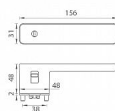

# GK - R8 ONE KL/KL vložka kašmír šedá

» DVEŘNÍ KOVÁNÍ » INTERIÉROVÉ » Rozetové hranaté

smart2lock  
142277214

EAN 8584138436082

Značka MP

Kód produktu 03751-1294

Rozetová klika na interiérové dveře s obdélníkovou rozetou je vyrobena z materiálů vysoké kvality - zamak a je povrchově upravena. Spodní rozeta má rozměry 48 mm x 44 mm a tloušťku 2 mm. Samotná rozeta je součástí designu kliky.

Klika je výjimečná svým nadčasovým designem a vysokou kvalitou.

mechanismus kliky obsahuje vratnou pružinu. Výstupky na rozetě zabraňují jejímu protáčení a šrouby na prošroubování přes celou šířku dveří zaručí pevnější a stabilnější uchycení kování.

Klika ze série Smart2lock má integrovanou inteligentní technologii uzamykání přímo v klice, takže není potřeba použití rozety s mechanickým klíčem.

U klik s funkcí Smart2lock je potřeba uvést, zda má být uzamykání na klice pravé (označujeme Re) nebo na klice levé (označujeme Li).

Standardně je kování dodáváno se šrouby a čtyřhranem (8x8 mm) pro tloušťku dveří 40 mm.

Dostupnost sklad SEZAM : u dodavatele  
Dostupné sklad dodavatele: sklad dodavatele