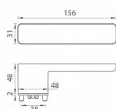

GK - R8 ONE KL/KL vložka kašmír šedá

» DVEŘNÍ KOVÁNÍ » INTERIÉROVÉ » Rozetové hranaté

smart2lock

EAN 8584138436082

Značka MP

Kód produktu 03751-1294

Rozetová klika na interiérové dveře s obdélníkovou rozetou je vyrobena z materiálů vysoké kvality - zamak a je povrchově upravena. Spodní rozeta má rozměry 48 mm x 44 mm a tloušťku 2 mm. Samotná rozeta je součástí designu kliky.

Klika je výjimečná svým nadčasovým designem a vysokou kvalitou.

mechanismus kliky obsahuje vratnou pružinu. Výstupky na rozetě zabraňují jejímu protáčení a šrouby na prošroubování přes celou šířku dveří zaručí pevnější a stabilnější uchycení kování.

Klika ze série Smart2lock má integrovanou inteligentní technologii uzamykání přímo v klice, takže není potřeba použití rozety s mechanickým klíčem.

U klik s funkcí Smart2lock je potřeba uvést, zda má být uzamykání na klice pravé (označujeme Re) nebo na klice levé (označujeme Li).

Standardně je kování dodáváno se šrouby a čtyřhranem (8x8 mm) pro tloušťku dveří 40 mm.

Dostupnost sklad SEZAM : u dodavatele
Dostupné sklad dodavatele: sklad dodavatele

Parametry

Další vlastnosti FAST LOCK