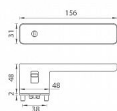

GK - R8 ONE KL/KL vložka kašmír šedá

» DVEŘNÍ KOVÁNÍ » INTERIÉROVÉ » Rozetové hranaté

smart2lock

EAN	8584138436082
Značka	MP
Kód produktu	03751-1294
Balení	0 ks

Rozetová klika na interiérové dveře s obdélníkovou rozetou je vyrobena z materiálů vysoké kvality - zamak a je povrchově upravena. Spodní rozeta má rozměry 48 mm x 44 mm a tloušťku 2 mm. Samotná rozeta je součástí designu kliky.

Klika je výjimečná svým nadčasovým designem a vysokou kvalitou.

mechanismus kliky obsahuje vratnou pružinu. Výstupky na rozetě zabraňují jejímu protáčení a šrouby na prošroubování přes celou šířku dveří zaručí pevnější a stabilnější uchycení kování.

Klika ze série Smart2lock má integrovanou inteligentní technologii uzamykání přímo v klice, takže není potřeba použití rozety s mechanickým klíčem.

U klik s funkcí Smart2lock je potřeba uvést, zda má být uzamykání na klice pravé (označujeme Re) nebo na klice levé (označujeme Li).

Standardně je kování dodáváno se šrouby a čtyřhranem (8x8 mm) pro tloušťku dveří 40 mm.

Dostupnost na hlavním skladě: skladem u dodavatele

Parametry

Značka	MP
Barva	Antracit