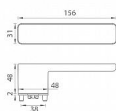

# GK - R8 ONE KL/KL vložka kašmír šedá

» DVEŘNÍ KOVÁNÍ » INTERIÉROVÉ » Rozetové hranaté

smart2lock

EAN 8584138436082

Značka MP

Kód produktu 03751-1294

Rozetová klika na interiérové dveře s obdélníkovou rozetou je vyrobena z materiálů vysoké kvality - zamak a je povrchově upravena. Spodní rozeta má rozměry 48 mm x 44 mm a tloušťku 2 mm. Samotná rozeta je součástí designu kliky.

Klika je výjimečná svým nadčasovým designem a vysokou kvalitou.

mechanismus kliky obsahuje vratnou pružinu. Výstupky na rozetě zabraňují jejímu protáčení a šrouby na prošroubování přes celou šířku dveří zaručí pevnější a stabilnější uchycení kování.

Klika ze série Smart2lock má integrovanou inteligentní technologii uzamykání přímo v klice, takže není potřeba použití rozety s mechanickým klíčem.

U klik s funkcí Smart2lock je potřeba uvést, zda má být uzamykání na klice pravé (označujeme Re) nebo na klice levé (označujeme Li).

Standardně je kování dodáváno se šrouby a čtyřhranem (8x8 mm) pro tloušťku dveří 40 mm.

Dostupnost sklad SEZAM : u dodavatele  
Dostupné sklad dodavatele: sklad dodavatele