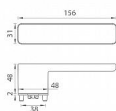

GK - R8 ONE KL/KL vložka kašmír šedá

» DVEŘNÍ KOVÁNÍ » INTERIÉROVÉ » Rozetové hranaté

smart2lock

EAN	8584138436082
Značka	MP
Kód produktu	03751-1294
Balení	0 ks

Rozetová klika na interiérové dveře s obdélníkovou rozetou je vyrobena z materiálů vysoké kvality - zamak a je povrchově upravena. Spodní rozeta má rozměry 48 mm x 44 mm a tloušťku 2 mm. Samotná rozeta je součástí designu kliky.

Klika je výjimečná svým nadčasovým designem a vysokou kvalitou.

mechanismus kliky obsahuje vratnou pružinu. Výstupky na rozetě zabraňují jejímu protáčení a šrouby na prošroubování přes celou šířku dveří zaručí pevnější a stabilnější uchycení kování.

Klika ze série Smart2lock má integrovanou inteligentní technologii uzamykání přímo v klice, takže není potřeba použití rozety s mechanickým klíčem.

U klik s funkcí Smart2lock je potřeba uvést, zda má být uzamykání na klice pravé (označujeme Re) nebo na klice levé (označujeme Li).

Standardně je kování dodáváno se šrouby a čtyřhranem (8x8 mm) pro tloušťku dveří 40 mm.

Dostupnost na hlavním skladě: skladem u dodavatele

Parametry

Značka	MP
Barva	Antracit