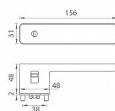

GK - R8 ONE KL/KL vložka kašmír šedá

» DVEŘNÍ KOVÁNÍ » INTERIÉROVÉ » Rozetové hranaté

smart2lock

EAN	8584138436082
Značka	MP
Kód produktu	03751-1294
Balení	0 ks

Rozetová klika na interiérové dveře s obdélníkovou rozetou je vyrobena z materiálů vysoké kvality - zamak a je povrchově upravena. Spodní rozeta má rozměry 48 mm x 44 mm a tloušťku 2 mm. Samotná rozeta je součástí designu kliky.

Klika je výjimečná svým nadčasovým designem a vysokou kvalitou.

mechanismus kliky obsahuje vratnou pružinu. Výstupky na rozetě zabraňují jejímu protáčení a šrouby na prošroubování přes celou šířku dveří zaručí pevnější a stabilnější uchycení kování.

Klika ze série Smart2lock má integrovanou inteligentní technologii uzamykání přímo v klice, takže není potřeba použití rozety s mechanickým klíčem.

U klik s funkcí Smart2lock je potřeba uvést, zda má být uzamykání na klice pravé (označujeme Re) nebo na klice levé (označujeme Li).

Standardně je kování dodáváno se šrouby a čtyřhranem (8x8 mm) pro tloušťku dveří 40 mm.

Dostupnost na hlavním skladě: skladem u dodavatele

Parametry

Značka	MP
Barva	Antracit