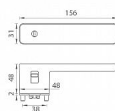

# GK - R8 ONE KL/KL vložka kašmír šedá

» DVEŘNÍ KOVÁNÍ » INTERIÉROVÉ » Rozetové hranaté

smart2lock

EAN 8584138436082

Značka MP

Kód produktu 03751-1294

Rozetová klika na interiérové dveře s obdélníkovou rozetou je vyrobena z materiálů vysoké kvality - zamak a je povrchově upravena. Spodní rozeta má rozměry 48 mm x 44 mm a tloušťku 2 mm. Samotná rozeta je součástí designu kliky.

Klika je výjimečná svým nadčasovým designem a vysokou kvalitou.

mechanismus kliky obsahuje vratnou pružinu. Výstupky na rozetě zabraňují jejímu protáčení a šrouby na prošroubování přes celou šířku dveří zaručí pevnější a stabilnější uchycení kování.

Klika ze série Smart2lock má integrovanou inteligentní technologii uzamykání přímo v klice, takže není potřeba použití rozety s mechanickým klíčem.

U klik s funkcí Smart2lock je potřeba uvést, zda má být uzamykání na klice pravé (označujeme Re) nebo na klice levé (označujeme Li).

Standardně je kování dodáváno se šrouby a čtyřhranem (8x8 mm) pro tloušťku dveří 40 mm.

Dostupnost sklad SEZAM : u dodavatele  
Dostupné sklad dodavatele: sklad dodavatele