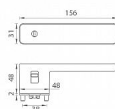

GK - R8 ONE KL/KL vložka kašmír šedá

» DVEŘNÍ KOVÁNÍ » INTERIÉROVÉ » Rozetové hranaté

smart2lock

EAN 8584138436082

Značka MP

Kód produktu 03751-1294

Rozetová klika na interiérové dveře s obdélníkovou rozetou je vyrobena z materiálů vysoké kvality - zamak a je povrchově upravena. Spodní rozeta má rozměry 48 mm x 44 mm a tloušťku 2 mm. Samotná rozeta je součástí designu kliky.

Klika je výjimečná svým nadčasovým designem a vysokou kvalitou.

mechanismus kliky obsahuje vratnou pružinu. Výstupky na rozetě zabraňují jejímu protáčení a šrouby na prošroubování přes celou šířku dveří zaručí pevnější a stabilnější uchycení kování.

Klika ze série Smart2lock má integrovanou inteligentní technologii uzamykání přímo v klice, takže není potřeba použití rozety s mechanickým klíčem.

U klik s funkcí Smart2lock je potřeba uvést, zda má být uzamykání na klice pravé (označujeme Re) nebo na klice levé (označujeme Li).

Standardně je kování dodáváno se šrouby a čtyřhranem (8x8 mm) pro tloušťku dveří 40 mm.

Dostupnost sklad SEZAM : u dodavatele
Dostupné sklad dodavatele: sklad dodavatele

Parametry

Další vlastnosti FAST LOCK