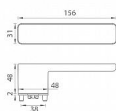

# GK - R8 ONE KL/KL vložka kašmír šedá

» DVEŘNÍ KOVÁNÍ » INTERIÉROVÉ » Rozetové hranaté

smart2lock  
142277214

EAN 8584138436082

Značka MP

Kód produktu 03751-1294

Rozetová klika na interiérové dveře s obdélníkovou rozetou je vyrobena z materiálů vysoké kvality - zamak a je povrchově upravena. Spodní rozeta má rozměry 48 mm x 44 mm a tloušťku 2 mm. Samotná rozeta je součástí designu kliky.

Klika je výjimečná svým nadčasovým designem a vysokou kvalitou.

mechanismus kliky obsahuje vratnou pružinu. Výstupky na rozetě zabraňují jejímu protáčení a šrouby na prošroubování přes celou šířku dveří zaručí pevnější a stabilnější uchycení kování.

Klika ze série Smart2lock má integrovanou inteligentní technologii uzamykání přímo v klice, takže není potřeba použití rozety s mechanickým klíčem.

U klik s funkcí Smart2lock je potřeba uvést, zda má být uzamykání na klice pravé (označujeme Re) nebo na klice levé (označujeme Li).

Standardně je kování dodáváno se šrouby a čtyřhranem (8x8 mm) pro tloušťku dveří 40 mm.

Dostupnost sklad SEZAM : u dodavatele  
Dostupné sklad dodavatele: sklad dodavatele