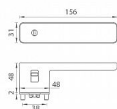

GK - R8 ONE KL/KL vložka velvet šedá

» DVEŘNÍ KOVÁNÍ » INTERIÉROVÉ » Rozetové hranaté

EAN	8584138416046
Značka	MP
Kód produktu	03751-1320
Balení	0 ks

Rozetová klika na interiérové dveře s obdélníkovou rozetou je vyrobena z materiálů vysoké kvality - zamak a je povrchově upravena. Spodní rozeta má rozměry 48 mm x 44 mm a tloušťku 2 mm. Samotná rozeta je součástí designu kliky.

Klika je výjimečná svým nadčasovým designem a vysokou kvalitou.

mechanismus kliky obsahuje vratnou pružinu. Výstupky na rozetě zabraňují jejímu protáčení a šrouby na prošroubování přes celou šířku dveří zaručí pevnější a stabilnější uchycení kování.

Klika ze série Smart2lock má integrovanou inteligentní technologii uzamykání přímo v klice, takže není potřeba použití rozety s mechanickým klíčem.

U klik s funkcí Smart2lock je potřeba uvést, zda má být uzamykání na klice pravé (označujeme Re) nebo na klice levé (označujeme Li).

Standardně je kování dodáváno se šrouby a čtyřhranem (8x8 mm) pro tloušťku dveří 40 mm.

Dostupnost na hlavním skladě: skladem u dodavatele

Parametry

Značka	MP
Barva	Antracit