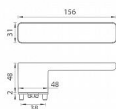

GK - R8 ONE KL/KL vložka velvet šedá

» DVEŘNÍ KOVÁNÍ » INTERIÉROVÉ » Rozetové hranaté

EAN 8584138416046

Značka MP

Kód produktu 03751-1320

Rozetová klika na interiérové dveře s obdélníkovou rozetou je vyrobena z materiálů vysoké kvality - zamak a je povrchově upravena. Spodní rozeta má rozměry 48 mm x 44 mm a tloušťku 2 mm. Samotná rozeta je součástí designu kliky.

Klika ze série Smart2lock má integrovanou inteligentní technologii uzamykání přímo v klice, takže není potřeba použití rozety s mechanickým klíčem.

U klik s funkcí Smart2lock je potřeba uvést, zda má být uzamykání na klice pravé (označujeme Re) nebo na klice levé (označujeme Li).

Standardně je kování dodáváno se šrouby a čtyřhranem (8x8 mm) pro tloušťku dveří 40 mm.

Dostupnost sklad SEZAM : u dodavatele
Dostupné sklad dodavatele: sklad dodavatele

Parametry

Další vlastnosti FAST LOCK