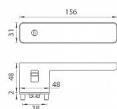

GK - R8 ONE KL/KL vložka velvet šedá

» DVEŘNÍ KOVÁNÍ » INTERIÉROVÉ » Rozetové hranaté

EAN 8584138416046

Značka MP

Kód produktu 03751-1320

Rozetová klika na interiérové dveře s obdélníkovou rozetou je vyrobena z materiálů vysoké kvality - zamak a je povrchově upravena. Spodní rozeta má rozměry 48 mm x 44 mm a tloušťku 2 mm. Samotná rozeta je součástí designu kliky.

Klika ze série Smart2lock má integrovanou inteligentní technologii uzamykání přímo v klice, takže není potřeba použití rozety s mechanickým klíčem.

U klik s funkcí Smart2lock je potřeba uvést, zda má být uzamykání na klice pravé (označujeme Re) nebo na klice levé (označujeme Li).

Standardně je kování dodáváno se šrouby a čtyřhranem (8x8 mm) pro tloušťku dveří 40 mm.

Dostupnost sklad SEZAM : u dodavatele
Dostupné sklad dodavatele: sklad dodavatele

Parametry

Další vlastnosti FAST LOCK