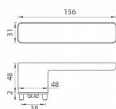

GK - R8 ONE KL/KL vložka velvet šedá

» DVEŘNÍ KOVÁNÍ » INTERIÉROVÉ » Rozetové hranaté

EAN	8584138416046
Značka	MP
Kód produktu	03751-1320
Balení	0 ks

Rozetová klika na interiérové dveře s obdélníkovou rozetou je vyrobena z materiálů vysoké kvality - zamak a je povrchově upravena. Spodní rozeta má rozměry 48 mm x 44 mm a tloušťku 2 mm. Samotná rozeta je součástí designu kliky.

Klika je výjimečná svým nadčasovým designem a vysokou kvalitou.

mechanismus kliky obsahuje vratnou pružinu. Výstupky na rozetě zabraňují jejímu protáčení a šrouby na prošroubování přes celou šířku dveří zaručí pevnější a stabilnější uchycení kování.

Klika ze série Smart2lock má integrovanou inteligentní technologii uzamykání přímo v klice, takže není potřeba použití rozety s mechanickým klíčem.

U klik s funkcí Smart2lock je potřeba uvést, zda má být uzamykání na klice pravé (označujeme Re) nebo na klice levé (označujeme Li).

Standardně je kování dodáváno se šrouby a čtyřhranem (8x8 mm) pro tloušťku dveří 40 mm.

Dostupnost na hlavním skladě: skladem u dodavatele

Parametry

Značka	MP
Barva	Antracit