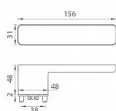

# GK - R8 ONE KL/KL vložka velvet šedá

» DVEŘNÍ KOVÁNÍ » INTERIÉROVÉ » Rozetové hranaté

EAN 8584138416046

Značka MP

Kód produktu 03751-1320

Rozetová klika na interiérové dveře s obdélníkovou rozetou je vyrobena z materiálů vysoké kvality - zamak a je povrchově upravena. Spodní rozeta má rozměry 48 mm x 44 mm a tloušťku 2 mm. Samotná rozeta je součástí designu kliky.

Klika ze série Smart2lock má integrovanou inteligentní technologii uzamykání přímo v klice, takže není potřeba použití rozety s mechanickým klíčem.

U klik s funkcí Smart2lock je potřeba uvést, zda má být uzamykání na klice pravé (označujeme Re) nebo na klice levé (označujeme Li).

Standardně je kování dodáváno se šrouby a čtyřhranem (8x8 mm) pro tloušťku dveří 40 mm.

Dostupnost sklad SEZAM : u dodavatele  
Dostupné sklad dodavatele: sklad dodavatele