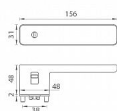

# GK - R8 ONE KL/KL vložka velvet šedá

» DVEŘNÍ KOVÁNÍ » INTERIÉROVÉ » Rozetové hranaté

EAN 8584138416046

Značka MP

Kód produktu 03751-1320

Rozetová klika na interiérové dveře s obdélníkovou rozetou je vyrobena z materiálů vysoké kvality - zamak a je povrchově upravena. Spodní rozeta má rozměry 48 mm x 44 mm a tloušťku 2 mm. Samotná rozeta je součástí designu kliky.

Klika ze série Smart2lock má integrovanou inteligentní technologii uzamykání přímo v klice, takže není potřeba použití rozety s mechanickým klíčem.

U klik s funkcí Smart2lock je potřeba uvést, zda má být uzamykání na klice pravé (označujeme Re) nebo na klice levé (označujeme Li).

Standardně je kování dodáváno se šrouby a čtyřhranem (8x8 mm) pro tloušťku dveří 40 mm.

Dostupnost sklad SEZAM : u dodavatele  
Dostupné sklad dodavatele: sklad dodavatele