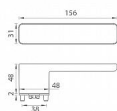

# GK - R8 ONE rozetové kování bílá matná WS

» DVEŘNÍ KOVÁNÍ » INTERIÉROVÉ » Rozetové hranaté

Značka	MP
Kód produktu	MP03751-1300

Rozetová klika na interiérové dveře s obdélníkovou rozetou je vyrobena z materiálů vysoké kvality - zamak a je povrchově upravena. Spodní rozeta má rozměry 48 mm x 44 mm a tloušťku 2 mm. Samotná rozeta je součástí designu kliky.

Klika je výjimečná svým nadčasovým designem a vysokou kvalitou.

mechanismus kliky obsahuje vratnou pružinu. Výstupky na rozetě zabraňují jejímu protáčení a šrouby na prošroubování přes celou šířku dveří zaručí pevnější a stabilnější uchycení kování.

Klika ze série Smart2lock má integrovanou inteligentní technologii uzamykání přímo v klice, takže není potřeba použití rozety s mechanickým klíčem.

U klik s funkcí Smart2lock je potřeba uvést, zda má být uzamykání na klice pravé (označujeme Re) nebo na klice levé (označujeme Li).

Standardně je kování dodáváno se šrouby a čtyřhranem (8x8 mm) pro tloušťku dveří 40 mm.

Dostupnost sklad SEZAM : u dodavatele  
Dostupné sklad dodavatele: momentálně nedostupné