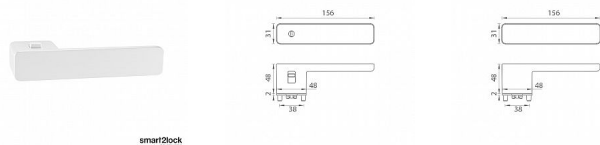

GK - R8 ONE rozetové kování bílá matná WS

» DVEŘNÍ KOVÁNÍ » INTERIÉROVÉ » Rozetové hranaté

smart2lock

Značka	MP
Kód produktu	MP03751-1300
Balení	0 ks

Rozetová klika na interiérové dveře s obdélníkovou rozetou je vyrobena z materiálů vysoké kvality - zamak a je povrchově upravena. Spodní rozeta má rozměry 48 mm x 44 mm a tloušťku 2 mm. Samotná rozeta je součástí designu kliky.

Klika je výjimečná svým nadčasovým designem a vysokou kvalitou.

mechanismus kliky obsahuje vratnou pružinu. Výstupky na rozetě zabraňují jejímu protáčení a šrouby na prošroubování přes celou šířku dveří zaručí pevnější a stabilnější uchycení kování.

Klika ze série Smart2lock má integrovanou inteligentní technologii uzamykání přímo v klice, takže není potřeba použití rozety s mechanickým klíčem.

U klik s funkcí Smart2lock je potřeba uvést, zda má být uzamykání na klice pravé (označujeme Re) nebo na klice levé (označujeme Li).

Standardně je kování dodáváno se šrouby a čtyřhranem (8x8 mm) pro tloušťku dveří 40 mm.

Dostupnost na hlavním skladě: skladem u dodavatele

Parametry

Značka	MP
--------	----