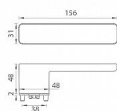

GK - R8 ONE rozetové kování bílá matná WS

» DVEŘNÍ KOVÁNÍ » INTERIÉROVÉ » Rozetové hranaté

smart2lock

Značka	MP
Kód produktu	MP03751-1300

Rozetová klika na interiérové dveře s obdélníkovou rozetou je vyrobena z materiálů vysoké kvality - zamak a je povrchově upravena. Spodní rozeta má rozměry 48 mm x 44 mm a tloušťku 2 mm. Samotná rozeta je součástí designu kliky.

Klika je výjimečná svým nadčasovým designem a vysokou kvalitou.

mechanismus kliky obsahuje vratnou pružinu. Výstupky na rozetě zabraňují jejímu protáčení a šrouby na prošroubování přes celou šířku dveří zaručí pevnější a stabilnější uchycení kování.

Klika ze série Smart2lock má integrovanou inteligentní technologii uzamykání přímo v klice, takže není potřeba použití rozety s mechanickým klíčem.

U klik s funkcí Smart2lock je potřeba uvést, zda má být uzamykání na klice pravé (označujeme Re) nebo na klice levé (označujeme Li).

Standardně je kování dodáváno se šrouby a čtyřhranem (8x8 mm) pro tloušťku dveří 40 mm.

Dostupnost sklad SEZAM : u dodavatele
Dostupné sklad dodavatele: momentálně nedostupné

Parametry

Další vlastnosti	FAST LOCK
Značka	MP