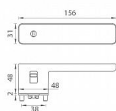

# GK - R8 ONE rozetové kování bílá matná WS

» DVEŘNÍ KOVÁNÍ » INTERIÉROVÉ » Rozetové hranaté

Značka	MP
Kód produktu	MP03751-1300

Rozetová klika na interiérové dveře s obdélníkovou rozetou je vyrobena z materiálů vysoké kvality - zamak a je povrchově upravena. Spodní rozeta má rozměry 48 mm x 44 mm a tloušťku 2 mm. Samotná rozeta je součástí designu kliky.

Klika je výjimečná svým nadčasovým designem a vysokou kvalitou.

mechanismus kliky obsahuje vratnou pružinu. Výstupky na rozetě zabraňují jejímu protáčení a šrouby na prošroubování přes celou šířku dveří zaručí pevnější a stabilnější uchycení kování.

Klika ze série Smart2lock má integrovanou inteligentní technologii uzamykání přímo v klice, takže není potřeba použití rozety s mechanickým klíčem.

U klik s funkcí Smart2lock je potřeba uvést, zda má být uzamykání na klice pravé (označujeme Re) nebo na klice levé (označujeme Li).

Standardně je kování dodáváno se šrouby a čtyřhranem (8x8 mm) pro tloušťku dveří 40 mm.

Dostupnost sklad SEZAM : u dodavatele  
Dostupné sklad dodavatele: momentálně nedostupné