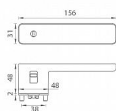

GK - R8 ONE rozetové kování bílá matná WS

» DVEŘNÍ KOVÁNÍ » INTERIÉROVÉ » Rozetové hranaté

smart2lock

Značka	MP
Kód produktu	MP03751-1300

Rozetová klika na interiérové dveře s obdélníkovou rozetou je vyrobena z materiálů vysoké kvality - zamak a je povrchově upravena. Spodní rozeta má rozměry 48 mm x 44 mm a tloušťku 2 mm. Samotná rozeta je součástí designu kliky.

Klika je výjimečná svým nadčasovým designem a vysokou kvalitou.

mechanismus kliky obsahuje vratnou pružinu. Výstupky na rozetě zabraňují jejímu protáčení a šrouby na prošroubování přes celou šířku dveří zaručí pevnější a stabilnější uchycení kování.

Klika ze série Smart2lock má integrovanou inteligentní technologii uzamykání přímo v klice, takže není potřeba použití rozety s mechanickým klíčem.

U klik s funkcí Smart2lock je potřeba uvést, zda má být uzamykání na klice pravé (označujeme Re) nebo na klice levé (označujeme Li).

Standardně je kování dodáváno se šrouby a čtyřhranem (8x8 mm) pro tloušťku dveří 40 mm.

Dostupnost sklad SEZAM : u dodavatele
Dostupné sklad dodavatele: momentálně nedostupné

Parametry

Další vlastnosti	FAST LOCK
Značka	MP