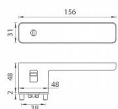

# GK - R8 ONE rozetové kování Grafit černá

» DVEŘNÍ KOVÁNÍ » INTERIÉROVÉ » Rozetové hranaté

Značka

MP

Kód produktu

MP03751-1306

Rozetová klika na interiérové dveře s obdélníkovou rozetou je vyrobena z materiálů vysoké kvality - zamak a je povrchově upravena. Spodní rozeta má rozměry 48 mm x 44 mm a tloušťku 2 mm. Samotná rozeta je součástí designu kliky.

Klika je výjimečná svým nadčasovým designem a vysokou kvalitou.

mechanismus kliky obsahuje vratnou pružinu. Výstupky na rozetě zabraňují jejímu protáčení a šrouby na prošroubování přes celou šířku dveří zaručí pevnější a stabilnější uchycení kování.

Klika ze série Smart2lock má integrovanou inteligentní technologii uzamykání přímo v klice, takže není potřeba použití rozety s mechanickým klíčem.

U klik s funkcí Smart2lock je potřeba uvést, zda má být uzamykání na klice pravé (označujeme Re) nebo na klice levé (označujeme Li).

Standardně je kování dodáváno se šrouby a čtyřhranem (8x8 mm) pro tloušťku dveří 40 mm.

Dostupnost sklad SEZAM :

skladem

Dostupné sklad dodavatele:

momentálně nedostupné