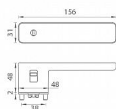

GK - R8 ONE rozetové kování Grafit černá

» DVEŘNÍ KOVÁNÍ » INTERIÉROVÉ » Rozetové hranaté

Značka	MP
Kód produktu	MP03751-1306
Balení	0 ks

Rozetová klika na interiérové dveře s obdélníkovou rozetou je vyrobena z materiálů vysoké kvality - zamak a je povrchově upravena. Spodní rozeta má rozměry 48 mm x 44 mm a tloušťku 2 mm. Samotná rozeta je součástí designu kliky.

Klika je výjimečná svým nadčasovým designem a vysokou kvalitou.

mechanismus kliky obsahuje vratnou pružinu. Výstupky na rozetě zabraňují jejímu protáčení a šrouby na prošroubování přes celou šířku dveří zaručí pevnější a stabilnější uchycení kování.

Klika ze série Smart2lock má integrovanou inteligentní technologii uzamykání přímo v klice, takže není potřeba použití rozety s mechanickým klíčem.

U klik s funkcí Smart2lock je potřeba uvést, zda má být uzamykání na klice pravé (označujeme Re) nebo na klice levé (označujeme Li).

Standardně je kování dodáváno se šrouby a čtyřhranem (8x8 mm) pro tloušťku dveří 40 mm.

Dostupnost na hlavním skladě: skladem u dodavatele

Parametry

Značka	MP
--------	----