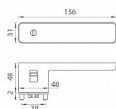

GK - R8 ONE rozetové kování Grafit černá

» DVEŘNÍ KOVÁNÍ » INTERIÉROVÉ » Rozetové hranaté

Značka	MP
Kód produktu	MP03751-1306

Rozetová klika na interiérové dveře s obdélníkovou rozetou je vyrobena z materiálů vysoké kvality - zamak a je povrchově upravena. Spodní rozeta má rozměry 48 mm x 44 mm a tloušťku 2 mm. Samotná rozeta je součástí designu kliky.

Klika je výjimečná svým nadčasovým designem a vysokou kvalitou.

mechanismus kliky obsahuje vratnou pružinu. Výstupky na rozetě zabraňují jejímu protáčení a šrouby na prošroubování přes celou šířku dveří zaručí pevnější a stabilnější uchycení kování.

Klika ze série Smart2lock má integrovanou inteligentní technologii uzamykání přímo v klice, takže není potřeba použití rozety s mechanickým klíčem.

U klik s funkcí Smart2lock je potřeba uvést, zda má být uzamykání na klice pravé (označujeme Re) nebo na klice levé (označujeme Li).

Standardně je kování dodáváno se šrouby a čtyřhranem (8x8 mm) pro tloušťku dveří 40 mm.

Dostupnost sklad SEZAM : u dodavatele
Dostupné sklad dodavatele: momentálně nedostupné

Parametry

Další vlastnosti	FAST LOCK
Značka	MP