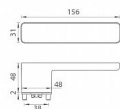

GK - R8 ONE rozetové kování Grafit černá

» DVEŘNÍ KOVÁNÍ » INTERIÉROVÉ » Rozetové hranaté

Značka	MP
Kód produktu	MP03751-1306

Rozetová klika na interiérové dveře s obdélníkovou rozetou je vyrobena z materiálů vysoké kvality - zamak a je povrchově upravena. Spodní rozeta má rozměry 48 mm x 44 mm a tloušťku 2 mm. Samotná rozeta je součástí designu kliky.

Klika je výjimečná svým nadčasovým designem a vysokou kvalitou.

mechanismus kliky obsahuje vratnou pružinu. Výstupky na rozetě zabraňují jejímu protáčení a šrouby na prošroubování přes celou šířku dveří zaručí pevnější a stabilnější uchycení kování.

Klika ze série Smart2lock má integrovanou inteligentní technologii uzamykání přímo v klice, takže není potřeba použití rozety s mechanickým klíčem.

U klik s funkcí Smart2lock je potřeba uvést, zda má být uzamykání na klice pravé (označujeme Re) nebo na klice levé (označujeme Li).

Standardně je kování dodáváno se šrouby a čtyřhranem (8x8 mm) pro tloušťku dveří 40 mm.

Dostupnost sklad SEZAM : u dodavatele
Dostupné sklad dodavatele: momentálně nedostupné

Parametry

Další vlastnosti	FAST LOCK
Značka	MP