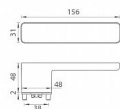

# GK - R8 ONE rozetové kování Grafit černá

» DVEŘNÍ KOVÁNÍ » INTERIÉROVÉ » Rozetové hranaté

Značka

MP

Kód produktu

MP03751-1306

Rozetová klika na interiérové dveře s obdélníkovou rozetou je vyrobena z materiálů vysoké kvality - zamak a je povrchově upravena. Spodní rozeta má rozměry 48 mm x 44 mm a tloušťku 2 mm. Samotná rozeta je součástí designu kliky.

Klika je výjimečná svým nadčasovým designem a vysokou kvalitou.

mechanismus kliky obsahuje vratnou pružinu. Výstupky na rozetě zabraňují jejímu protáčení a šrouby na prošroubování přes celou šířku dveří zaručí pevnější a stabilnější uchycení kování.

Klika ze série Smart2lock má integrovanou inteligentní technologii uzamykání přímo v klice, takže není potřeba použití rozety s mechanickým klíčem.

U klik s funkcí Smart2lock je potřeba uvést, zda má být uzamykání na klice pravé (označujeme Re) nebo na klice levé (označujeme Li).

Standardně je kování dodáváno se šrouby a čtyřhranem (8x8 mm) pro tloušťku dveří 40 mm.

Dostupnost sklad SEZAM :

skladem

Dostupné sklad dodavatele:

momentálně nedostupné