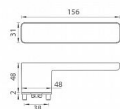

GK - R8 ONE rozetové kování Grafit černá

» DVEŘNÍ KOVÁNÍ » INTERIÉROVÉ » Rozetové hranaté

Značka	MP
Kód produktu	MP03751-1306
Balení	0 ks

Rozetová klika na interiérové dveře s obdélníkovou rozetou je vyrobena z materiálů vysoké kvality - zamak a je povrchově upravena. Spodní rozeta má rozměry 48 mm x 44 mm a tloušťku 2 mm. Samotná rozeta je součástí designu kliky.

Klika je výjimečná svým nadčasovým designem a vysokou kvalitou.

mechanismus kliky obsahuje vratnou pružinu. Výstupky na rozetě zabraňují jejímu protáčení a šrouby na prošroubování přes celou šířku dveří zaručí pevnější a stabilnější uchycení kování.

Klika ze série Smart2lock má integrovanou inteligentní technologii uzamykání přímo v klice, takže není potřeba použití rozety s mechanickým klíčem.

U klik s funkcí Smart2lock je potřeba uvést, zda má být uzamykání na klice pravé (označujeme Re) nebo na klice levé (označujeme Li).

Standardně je kování dodáváno se šrouby a čtyřhranem (8x8 mm) pro tloušťku dveří 40 mm.

Dostupnost na hlavním skladě: skladem u dodavatele

Parametry

Značka	MP
--------	----