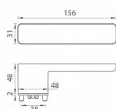

GK - R8 ONE rozetové kování kašmír šedá

» DVEŘNÍ KOVÁNÍ » INTERIÉROVÉ » Rozetové hranaté

smart2lock

Značka	MP
Kód produktu	MP03751-1290

Rozetová klika na interiérové dveře s obdélníkovou rozetou je vyrobena z materiálů vysoké kvality - zamak a je povrchově upravena. Spodní rozeta má rozměry 48 mm x 44 mm a tloušťku 2 mm. Samotná rozeta je součástí designu kliky.

Klika je výjimečná svým nadčasovým designem a vysokou kvalitou.

mechanismus kliky obsahuje vratnou pružinu. Výstupky na rozetě zabraňují jejímu protáčení a šrouby na prošroubování přes celou šířku dveří zaručí pevnější a stabilnější uchycení kování.

Klika ze série Smart2lock má integrovanou inteligentní technologii uzamykání přímo v klice, takže není potřeba použití rozety s mechanickým klíčem.

U klik s funkcí Smart2lock je potřeba uvést, zda má být uzamykání na klice pravé (označujeme Re) nebo na klice levé (označujeme Li).

Standardně je kování dodáváno se šrouby a čtyřhranem (8x8 mm) pro tloušťku dveří 40 mm.

Dostupnost sklad SEZAM : u dodavatele
Dostupné sklad dodavatele: momentálně nedostupné

Parametry

Další vlastnosti	FAST LOCK
Značka	MP