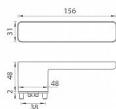

# GK - R8 ONE rozetové kování kašmír šedá

» DVEŘNÍ KOVÁNÍ » INTERIÉROVÉ » Rozetové hranaté

smart2lock

Značka	MP
Kód produktu	MP03751-1290
Balení	0 ks

Rozetová klika na interiérové dveře s obdélníkovou rozetou je vyrobena z materiálů vysoké kvality - zamak a je povrchově upravena. Spodní rozeta má rozměry 48 mm x 44 mm a tloušťku 2 mm. Samotná rozeta je součástí designu kliky.

Klika je výjimečná svým nadčasovým designem a vysokou kvalitou.

mechanismus kliky obsahuje vratnou pružinu. Výstupky na rozetě zabraňují jejímu protáčení a šrouby na prošroubování přes celou šířku dveří zaručí pevnější a stabilnější uchycení kování.

Klika ze série Smart2lock má integrovanou inteligentní technologii uzamykání přímo v klice, takže není potřeba použití rozety s mechanickým klíčem.

U klik s funkcí Smart2lock je potřeba uvést, zda má být uzamykání na klice pravé (označujeme Re) nebo na klice levé (označujeme Li).

Standardně je kování dodáváno se šrouby a čtyřhranem (8x8 mm) pro tloušťku dveří 40 mm.

Dostupnost na hlavním skladě: **Parametry** skladem u dodavatele

Značka	MP
--------	----