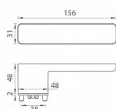

# GK - R8 ONE rozetové kování kašmír šedá

» DVEŘNÍ KOVÁNÍ » INTERIÉROVÉ » Rozetové hranaté

smart2lock

Značka	MP
Kód produktu	MP03751-1290

Rozetová klika na interiérové dveře s obdélníkovou rozetou je vyrobena z materiálů vysoké kvality - zamak a je povrchově upravena. Spodní rozeta má rozměry 48 mm x 44 mm a tloušťku 2 mm. Samotná rozeta je součástí designu kliky.

Klika ze série Smart2lock má integrovanou inteligentní technologii uzamykání přímo v klice, takže není potřeba použití rozety s mechanickým klíčem.

U klik s funkcí Smart2lock je potřeba uvést, zda má být uzamykání na klice pravé (označujeme Re) nebo na klice levé (označujeme Li).

Standardně je kování dodáváno se šrouby a čtyřhranem (8x8 mm) pro tloušťku dveří 40 mm.

Dostupnost sklad SEZAM : u dodavatele  
Dostupné sklad dodavatele: momentálně nedostupné