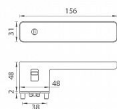

# GK - R8 ONE rozetové kování kašmír šedá

» DVEŘNÍ KOVÁNÍ » INTERIÉROVÉ » Rozetové hranaté

smart2lock

Značka	MP
Kód produktu	MP03751-1290
Balení	0 ks

Rozetová klika na interiérové dveře s obdélníkovou rozetou je vyrobena z materiálů vysoké kvality - zamak a je povrchově upravena. Spodní rozeta má rozměry 48 mm x 44 mm a tloušťku 2 mm. Samotná rozeta je součástí designu kliky.

Klika je výjimečná svým nadčasovým designem a vysokou kvalitou.

mechanismus kliky obsahuje vratnou pružinu. Výstupky na rozetě zabraňují jejímu protáčení a šrouby na prošroubování přes celou šířku dveří zaručí pevnější a stabilnější uchycení kování.

Klika ze série Smart2lock má integrovanou inteligentní technologii uzamykání přímo v klice, takže není potřeba použití rozety s mechanickým klíčem.

U klik s funkcí Smart2lock je potřeba uvést, zda má být uzamykání na klice pravé (označujeme Re) nebo na klice levé (označujeme Li).

Standardně je kování dodáváno se šrouby a čtyřhranem (8x8 mm) pro tloušťku dveří 40 mm.

Dostupnost na hlavním skladě: **Parametry** skladem u dodavatele

Značka	MP
--------	----