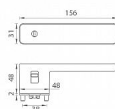

GK - R8 ONE rozetové kování kašmír šedá

» DVEŘNÍ KOVÁNÍ » INTERIÉROVÉ » Rozetové hranaté

smart2lock

Značka	MP
Kód produktu	MP03751-1290

Rozetová klika na interiérové dveře s obdélníkovou rozetou je vyrobena z materiálů vysoké kvality - zamak a je povrchově upravena. Spodní rozeta má rozměry 48 mm x 44 mm a tloušťku 2 mm. Samotná rozeta je součástí designu kliky.

Klika je výjimečná svým nadčasovým designem a vysokou kvalitou.

mechanismus kliky obsahuje vratnou pružinu. Výstupky na rozetě zabraňují jejímu protáčení a šrouby na prošroubování přes celou šířku dveří zaručí pevnější a stabilnější uchycení kování.

Klika ze série Smart2lock má integrovanou inteligentní technologii uzamykání přímo v klice, takže není potřeba použití rozety s mechanickým klíčem.

U klik s funkcí Smart2lock je potřeba uvést, zda má být uzamykání na klice pravé (označujeme Re) nebo na klice levé (označujeme Li).

Standardně je kování dodáváno se šrouby a čtyřhranem (8x8 mm) pro tloušťku dveří 40 mm.

Dostupnost sklad SEZAM : u dodavatele
Dostupné sklad dodavatele: momentálně nedostupné

Parametry

Další vlastnosti	FAST LOCK
Značka	MP