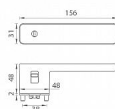

# GK - R8 ONE rozetové kování kašmír šedá

» DVEŘNÍ KOVÁNÍ » INTERIÉROVÉ » Rozetové hranaté

smart2lock

Značka	MP
Kód produktu	MP03751-1290

Rozetová klika na interiérové dveře s obdélníkovou rozetou je vyrobena z materiálů vysoké kvality - zamak a je povrchově upravena. Spodní rozeta má rozměry 48 mm x 44 mm a tloušťku 2 mm. Samotná rozeta je součástí designu kliky.

Klika je výjimečná svým nadčasovým designem a vysokou kvalitou.

Klika je výjimečná svým nadčasovým designem a vysokou kvalitou. Mechanismus kliky obsahuje vratnou pružinu. Výstupky na rozetě zabraňují jejímu protáčení a šrouby na prošroubování přes celou šířku dveří zaručí pevnější a stabilnější uchycení kování.

Klika ze série Smart2lock má integrovanou inteligentní technologii uzamykání přímo v klice, takže není potřeba použití rozety s mechanickým klíčem.

U klik s funkcí Smart2lock je potřeba uvést, zda má být uzamykání na klice pravé (označujeme Re) nebo na klice levé (označujeme Li).

Standardně je kování dodáváno se šrouby a čtyřhranem (8x8 mm) pro tloušťku dveří 40 mm.

Dostupnost sklad SEZAM : u dodavatele  
Dostupné sklad dodavatele: momentálně nedostupné