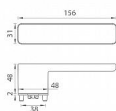

GK - R8 ONE rozetové kování kašmír šedá

» DVEŘNÍ KOVÁNÍ » INTERIÉROVÉ » Rozetové hranaté

smart2lock

Značka	MP
Kód produktu	MP03751-1290
Balení	0 ks

Rozetová klika na interiérové dveře s obdélníkovou rozetou je vyrobena z materiálů vysoké kvality - zamak a je povrchově upravena. Spodní rozeta má rozměry 48 mm x 44 mm a tloušťku 2 mm. Samotná rozeta je součástí designu kliky.

Klika je výjimečná svým nadčasovým designem a vysokou kvalitou.

mechanismus kliky obsahuje vratnou pružinu. Výstupky na rozetě zabraňují jejímu protáčení a šrouby na prošroubování přes celou šířku dveří zaručí pevnější a stabilnější uchycení kování.

Klika ze série Smart2lock má integrovanou inteligentní technologii uzamykání přímo v klice, takže není potřeba použití rozety s mechanickým klíčem.

U klik s funkcí Smart2lock je potřeba uvést, zda má být uzamykání na klice pravé (označujeme Re) nebo na klice levé (označujeme Li).

Standardně je kování dodáváno se šrouby a čtyřhranem (8x8 mm) pro tloušťku dveří 40 mm.

Dostupnost na hlavním skladě: **Parametry** skladem u dodavatele

Značka	MP
--------	----