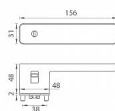

GK - R8 ONE rozetové kování kašmír šedá

» DVEŘNÍ KOVÁNÍ » INTERIÉROVÉ » Rozetové hranaté

smart2lock

Značka	MP
Kód produktu	MP03751-1290
Balení	0 ks

Rozetová klika na interiérové dveře s obdélníkovou rozetou je vyrobena z materiálů vysoké kvality - zamak a je povrchově upravena. Spodní rozeta má rozměry 48 mm x 44 mm a tloušťku 2 mm. Samotná rozeta je součástí designu kliky.

Klika je výjimečná svým nadčasovým designem a vysokou kvalitou.

mechanismus kliky obsahuje vratnou pružinu. Výstupky na rozetě zabraňují jejímu protáčení a šrouby na prošroubování přes celou šířku dveří zaručí pevnější a stabilnější uchycení kování.

Klika ze série Smart2lock má integrovanou inteligentní technologii uzamykání přímo v klice, takže není potřeba použití rozety s mechanickým klíčem.

U klik s funkcí Smart2lock je potřeba uvést, zda má být uzamykání na klice pravé (označujeme Re) nebo na klice levé (označujeme Li).

Standardně je kování dodáváno se šrouby a čtyřhranem (8x8 mm) pro tloušťku dveří 40 mm.

Dostupnost na hlavním skladě: **Parametry** skladem u dodavatele

Značka	MP
--------	----