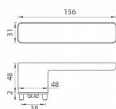

GK - R8 ONE rozetové kování klika-klika Velvet šedá

» DVEŘNÍ KOVÁNÍ » INTERIÉROVÉ » Rozetové hranaté

Značka	MP
Kód produktu	MP03751-1316
Balení	0 ks

Rozetová klika na interiérové dveře s obdélníkovou rozetou je vyrobena z materiálů vysoké kvality - zamak a je povrchově upravena. Spodní rozeta má rozměry 48 mm x 44 mm a tloušťku 2 mm. Samotná rozeta je součástí designu kliky.

Klika je výjimečná svým nadčasovým designem a vysokou kvalitou.

Klika je mechanismus kliky obsahuje vratnou pružinu. Výstupky na rozetě zabraňují jejímu protáčení a šrouby na prošroubování přes celou šířku dveří zaručí pevnější a stabilnější uchycení kování.

Klika ze série Smart2lock má integrovanou inteligentní technologii uzamykání přímo v klice, takže není potřeba použití rozety s mechanickým klíčem.

U klik s funkcí Smart2lock je potřeba uvést, zda má být uzamykání na klice pravé (označujeme Re) nebo na klice levé (označujeme Li).

Standardně je kování dodáváno se šrouby a čtyřhranem (8x8 mm) pro tloušťku dveří 40 mm.

Dostupnost na hlavním skladě: skladem u dodavatele

Parametry

Značka	MP
--------	----