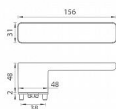

GK - R8 ONE rozetové kování klika-klika Velvet šedá

» DVEŘNÍ KOVÁNÍ » INTERIÉROVÉ » Rozetové hranaté

Značka	MP
Kód produktu	MP03751-1316

Rozetová klika na interiérové dveře s obdélníkovou rozetou je vyrobena z materiálů vysoké kvality - zamak a je povrchově upravena. Spodní rozeta má rozměry 48 mm x 44 mm a tloušťku 2 mm. Samotná rozeta je součástí designu kliky.

Klika je výjimečná svým nadčasovým designem a vysokou kvalitou.

mechanismus kliky obsahuje vratnou pružinu. Výstupky na rozetě zabraňují jejímu protáčení a šrouby na prošroubování přes celou šířku dveří zaručí pevnější a stabilnější uchycení kování.

Klika ze série Smart2lock má integrovanou inteligentní technologii uzamykání přímo v klice, takže není potřeba použití rozety s mechanickým klíčem.

U klik s funkcí Smart2lock je potřeba uvést, zda má být uzamykání na klice pravé (označujeme Re) nebo na klice levé (označujeme Li).

Standardně je kování dodáváno se šrouby a čtyřhranem (8x8 mm) pro tloušťku dveří 40 mm.

Dostupnost sklad SEZAM : u dodavatele
Dostupné sklad dodavatele: momentálně nedostupné

Parametry

Další vlastnosti	FAST LOCK
Značka	MP