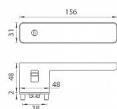

GK - R8 ONE rozetové kování klika-klika Velvet šedá

» DVEŘNÍ KOVÁNÍ » INTERIÉROVÉ » Rozetové hranaté

Značka	MP
Kód produktu	MP03751-1316

Rozetová klika na interiérové dveře s obdélníkovou rozetou je vyrobena z materiálů vysoké kvality - zamak a je povrchově upravena. Spodní rozeta má rozměry 48 mm x 44 mm a tloušťku 2 mm. Samotná rozeta je součástí designu kliky.

Klika je výjimečná svým nadčasovým designem a vysokou kvalitou.

mechanismus kliky obsahuje vratnou pružinu. Výstupky na rozetě zabraňují jejímu protáčení a šrouby na prošroubování přes celou šířku dveří zaručí pevnější a stabilnější uchycení kování.

Klika ze série Smart2lock má integrovanou inteligentní technologii uzamykání přímo v klice, takže není potřeba použití rozety s mechanickým klíčem.

U klik s funkcí Smart2lock je potřeba uvést, zda má být uzamykání na klice pravé (označujeme Re) nebo na klice levé (označujeme Li).

Standardně je kování dodáváno se šrouby a čtyřhranem (8x8 mm) pro tloušťku dveří 40 mm.

Dostupnost sklad SEZAM : u dodavatele
Dostupné sklad dodavatele: momentálně nedostupné

Parametry

Další vlastnosti	FAST LOCK
Značka	MP