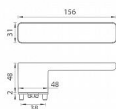

# GK - R8 ONE rozetové kování klika-klika Velvet šedá

» DVEŘNÍ KOVÁNÍ » INTERIÉROVÉ » Rozetové hranaté

Značka	MP
Kód produktu	MP03751-1316

Rozetová klika na interiérové dveře s obdélníkovou rozetou je vyrobena z materiálů vysoké kvality - zamak a je povrchově upravena. Spodní rozeta má rozměry 48 mm x 44 mm a tloušťku 2 mm. Samotná rozeta je součástí designu kliky.

Klika je výjimečná svým nadčasovým designem a vysokou kvalitou.

mechanismus kliky obsahuje vratnou pružinu. Výstupky na rozetě zabraňují jejímu protáčení a šrouby na prošroubování přes celou šířku dveří zaručí pevnější a stabilnější uchycení kování.

Klika ze série Smart2lock má integrovanou inteligentní technologii uzamykání přímo v klice, takže není potřeba použití rozety s mechanickým klíčem.

U klik s funkcí Smart2lock je potřeba uvést, zda má být uzamykání na klice pravé (označujeme Re) nebo na klice levé (označujeme Li).

Standardně je kování dodáváno se šrouby a čtyřhranem (8x8 mm) pro tloušťku dveří 40 mm.

Dostupnost sklad SEZAM : u dodavatele  
Dostupné sklad dodavatele: momentálně nedostupné