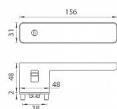

# GK - R8 ONE rozetové kování klika-klika Velvet šedá

» DVEŘNÍ KOVÁNÍ » INTERIÉROVÉ » Rozetové hranaté

Značka	MP
Kód produktu	MP03751-1316

Rozetová klika na interiérové dveře s obdélníkovou rozetou je vyrobena z materiálů vysoké kvality - zamak a je povrchově upravena. Spodní rozeta má rozměry 48 mm x 44 mm a tloušťku 2 mm. Samotná rozeta je součástí designu kliky.

Klika je výjimečná svým nadčasovým designem a vysokou kvalitou.

mechanismus kliky obsahuje vratnou pružinu. Výstupky na rozetě zabraňují jejímu protáčení a šrouby na prošroubování přes celou šířku dveří zaručí pevnější a stabilnější uchycení kování.

Klika ze série Smart2lock má integrovanou inteligentní technologii uzamykání přímo v klice, takže není potřeba použití rozety s mechanickým klíčem.

U klik s funkcí Smart2lock je potřeba uvést, zda má být uzamykání na klice pravé (označujeme Re) nebo na klice levé (označujeme Li).

Standardně je kování dodáváno se šrouby a čtyřhranem (8x8 mm) pro tloušťku dveří 40 mm.

Dostupnost sklad SEZAM : u dodavatele  
Dostupné sklad dodavatele: momentálně nedostupné