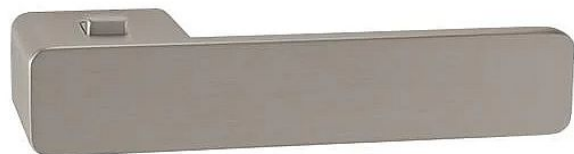

GK - R8 ONE rozetové kování klika-klika Velvet šedá

» DVEŘNÍ KOVÁNÍ » INTERIÉROVÉ » Rozetové hranaté

Značka	MP
Kód produktu	MP03751-1316
Balení	0 ks

Rozetová klika na interiérové dveře s obdélníkovou rozetou je vyrobena z materiálů vysoké kvality - zamak a je povrchově upravena. Spodní rozeta má rozměry 48 mm x 44 mm a tloušťku 2 mm. Samotná rozeta je součástí designu kliky.

Klika je výjimečná svým nadčasovým designem a vysokou kvalitou.

Klika je mechanismus kliky obsahuje vratnou pružinu. Výstupky na rozetě zabraňují jejímu protáčení a šrouby na prošroubování přes celou šířku dveří zaručí pevnější a stabilnější uchycení kování.

Klika ze série Smart2lock má integrovanou inteligentní technologii uzamykání přímo v klice, takže není potřeba použití rozety s mechanickým klíčem.

U klik s funkcí Smart2lock je potřeba uvést, zda má být uzamykání na klice pravé (označujeme Re) nebo na klice levé (označujeme Li).