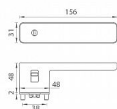

GK - R8 ONE rozetové kování klika-klika Velvet šedá

» DVEŘNÍ KOVÁNÍ » INTERIÉROVÉ » Rozetové hranaté

Značka	MP
Kód produktu	MP03751-1316
Balení	0 ks

Rozetová klika na interiérové dveře s obdélníkovou rozetou je vyrobena z materiálů vysoké kvality - zamak a je povrchově upravena. Spodní rozeta má rozměry 48 mm x 44 mm a tloušťku 2 mm. Samotná rozeta je součástí designu kliky.

Klika je výjimečná svým nadčasovým designem a vysokou kvalitou.

Klika je mechanismus kliky obsahuje vratnou pružinu. Výstupky na rozetě zabraňují jejímu protáčení a šrouby na prošroubování přes celou šířku dveří zaručí pevnější a stabilnější uchycení kování.

Klika ze série Smart2lock má integrovanou inteligentní technologii uzamykání přímo v klice, takže není potřeba použití rozety s mechanickým klíčem.

U klik s funkcí Smart2lock je potřeba uvést, zda má být uzamykání na klice pravé (označujeme Re) nebo na klice levé (označujeme Li).

Standardně je kování dodáváno se šrouby a čtyřhranem (8x8 mm) pro tloušťku dveří 40 mm.

Dostupnost na hlavním skladě: skladem u dodavatele

Parametry

Značka	MP
--------	----