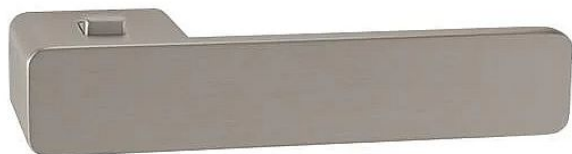

GK - R8 ONE smart2lock WC LI velvet šedá

» DVEŘNÍ KOVÁNÍ » INTERIÉROVÉ » Rozetové hranaté

EAN	4250214626657
Značka	MP
Kód produktu	03751-1322
Balení	0 ks

Rozetová klika na interiérové dveře s obdélníkovou rozetou je vyrobena z materiálů vysoké kvality - zamak a je povrchově upravena. Spodní rozeta má rozměry 48 mm x 44 mm a tloušťku 2 mm. Samotná rozeta je součástí designu kliky.

Klika je výjimečná svým nadčasovým designem a vysokou kvalitou.

mechanismus kliky obsahuje vratnou pružinu. Výstupky na rozetě zabraňují jejímu protáčení a šrouby na prošroubování přes celou šířku dveří zaručí pevnější a stabilnější uchycení kování.

Klika ze série Smart2lock má integrovanou inteligentní technologii uzamykání přímo v klice, takže není potřeba použití rozety s mechanickým klíčem.

U klik s funkcí Smart2lock je potřeba uvést, zda má být uzamykání na klice pravé (označujeme Re) nebo na klice levé (označujeme Li).

Standardně je kování dodáváno se šrouby a čtyřhranem (8x8 mm) pro tloušťku dveří 40 mm.

Dostupnost na hlavním skladě: skladem u dodavatele
Parametry

Značka	MP
Barva	Antracit