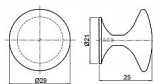

GLABRO knopek 29.5mm Cr-SAT

» PRO TRUHLÁŘE » ÚCHYTKY, RUKOJETĚ, MUŠLE » KNOPKY

Dodavatelské číslo	063577
EAN	8590531635779
Kód produktu	04102-0070
Balení	1 Ks

Nábytkové knopky GLABRO jsou vyrobeny ze zinkoslitiny a opatřeny kvalitním galvanickým pokovením pro dlouhou životnost. K dispozici jsou ve variantách:

063571 - GLABRO chrom
063572 - GLABRO zlatá
063573 - GLABRO Ni-satin
063576 - GLABRO černý mat
063577 - GLABRO Cr-satin

Průměr knopku je 29mm, hloubka knopku 25mm. Montáž se realizuje pomocí 1ks šroubku M4x22,5mm, který je součástí balení.

Úchytka i šroubek jsou odděleně uloženy v PE sáčku. Pro bezpečnou přepravu jsou úchytka baleny v kartonové krabici.

Dostupnost sklad SEZAM : u dodavatele
Dostupné sklad dodavatele: sklad dodavatele

Parametry

Barva	Satén chrom, F1 hliník