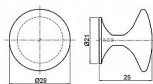

GLABRO knopek 29.5mm Cr-SAT

» PRO TRUHLÁŘE » ÚCHYTKY, RUKOJETĚ, MUŠLE » KNOPKY

Dodavatelské číslo	063577
EAN	8590531635779
Kód produktu	04102-0070
Balení	1 ks

Nábytkové knopky GLABRO jsou vyrobeny ze zinkoslitiny a opatřeny kvalitním galvanickým pokovením pro dlouhou životnost. K dispozici jsou ve variantách:

063571 - GLABRO chrom
063572 - GLABRO zlatá
063573 - GLABRO Ni-satin
063576 - GLABRO černý mat
063577 - GLABRO Cr-satin

Průměr knopku je 29mm, hloubka knopku 25mm. Montáž se realizuje pomocí 1ks šroubku M4x22,5mm, který je součástí balení.

Úchytka i šroubek jsou odděleně uloženy v PE sáčku. Pro bezpečnou přepravu jsou úchytka baleny v kartonové krabici.

Dostupnost na hlavním skladě: skladem u dodavatele

Parametry

Barva	Satén chrom, F1 hliník