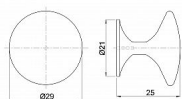

GLABRO knopek 29.5mm Ni-SAT

» PRO TRUHLÁŘE » ÚCHYTKY, RUKOJETĚ, MUŠLE » KNOPKY

Dodavatelské číslo	063573
EAN	8590531635731
Kód produktu	04102-0060
Balení	1 ks

Nábytkové knopky GLABRO jsou vyrobeny ze zinkoslitiny a opatřeny kvalitním galvanickým pokovením pro dlouhou životnost. K dispozici jsou ve variantách:

063571 - GLABRO chrom
063572 - GLABRO zlatá
063573 - GLABRO Ni-satin
063576 - GLABRO černý mat
063577 - GLABRO Cr-satin

Průměr knopku je 29mm, hloubka knopku 25mm. Montáž se realizuje pomocí 1ks šroubku M4x22,5mm, který je součástí balení.

Úchytka i šroubek jsou odděleně uloženy v PE sáčku. Pro bezpečnou přepravu jsou úchytka baleny v kartonové krabici.

Dostupnost na hlavním skladě: skladem

Parametry

Barva	Satén nikel, stříbrná