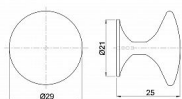

GLABRO knopek 29.5mm Ni-SAT

» PRO TRUHLÁŘE » ÚCHYTKY, RUKOJETĚ, MUŠLE » KNOPKY

Dodavatelské číslo	063573
EAN	8590531635731
Kód produktu	04102-0060
Balení	1 Ks

Nábytkové knopky GLABRO jsou vyrobeny ze zinkoslitiny a opatřeny kvalitním galvanickým pokovením pro dlouhou životnost. K dispozici jsou ve variantách:

063571 - GLABRO chrom
063572 - GLABRO zlatá
063573 - GLABRO Ni-satin
063576 - GLABRO černý mat
063577 - GLABRO Cr-satin

Průměr knopku je 29mm, hloubka knopku 25mm. Montáž se realizuje pomocí 1ks šroubku M4x22,5mm, který je součástí balení.

Úchytka i šroubek jsou odděleně uloženy v PE sáčku. Pro bezpečnou přepravu jsou úchytka baleny v kartonové krabici.

Dostupnost sklad SEZAM : více než 10 ks

Parametry

Barva	Satén nikel, stříbrná