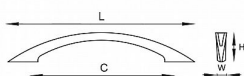

# GLADIOLA 96 česaný BRONZ

» PRO TRUHLÁŘE » ÚCHYTKY, RUKOJETĚ, MUŠLE » ÚCHYTKY

kód	rozteč (C)	délka (L)	výška (H)	šířka (W)	povrch
063108	96	125	21	12	bronz

Dodavatelské číslo	063108
EAN	8590531631085
Kód produktu	04100-1240
Balení	1 Ks

Jednodílná celokovová úchytka, ze slitiny zinku galvanicky pokovená,  
balená včetně šroubku M4 pro uchycení.  
Rozměry: r.96 d.127 š.12 v.24 mm

Dostupnost sklad SEZAM : u dodavatele  
Dostupné sklad dodavatele: sklad dodavatele