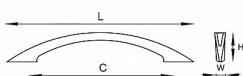

# GLADIOLA 96 CR

» PRO TRUHLÁŘE » ÚCHYTKY, RUKOJETĚ, MUŠLE

kód	rozteč (C)	délka (L)	výška (H)	šířka (W)	povrch
063101	96	125	21	12	Cr

Dodavatelské číslo	063101
EAN	8590531631016
Kód produktu	04100-1220
Balení	1 ks

## Parametry

Barva	Chrom/niel
Rozteč	96