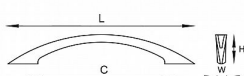

GLADIOLA 96 CR

» PRO TRUHLÁŘE » ÚCHYTKY, RUKOJETĚ, MUŠLE

kód	rozteč (C)	délka (L)	výška (H)	šířka (W)	povrch
063101	96	125	21	12	Cr

Dodavatelské číslo	063101
EAN	8590531631016
Kód produktu	04100-1220
Balení	1 ks

Dostupnost na hlavním skladě: skladem u dodavatele

Parametry

Barva	Chrom/nikl
Rozteč	96