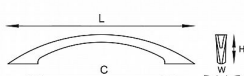

GLADIOLA 96 CR

» PRO TRUHLÁŘE » ÚCHYTKY, RUKOJETĚ, MUŠLE » ÚCHYTKY

kód	rozteč (C)	délka (L)	výška (H)	šířka (W)	povrch
063101	96	125	21	12	Cr

Dodavatelské číslo	063101
EAN	8590531631016
Kód produktu	04100-1220
Balení	1 Ks

Jednodílná celokovová úchytka, ze slitiny zinku galvanicky pokovená,
balená včetně šroubku M4 pro uchycení.
Rozměry: r.96 d.127 š.12 v.24 mm

Dostupnost sklad SEZAM : u dodavatele
Dostupné sklad dodavatele: sklad dodavatele

Parametry

Barva	Chrom/nikl
Rozteč	96