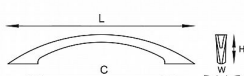

# GLADIOLA 96 CR

» PRO TRUHLÁŘE » ÚCHYTKY, RUKOJETĚ, MUŠLE » ÚCHYTKY

kód	rozteč (C)	délka (L)	výška (H)	šířka (W)	povrch
063101	96	125	21	12	Cr

Dodavatelské číslo	063101
EAN	8590531631016
Kód produktu	04100-1220
Balení	1 Ks

Jednodílná celokovová úchytka, ze slitiny zinku galvanicky pokovená,  
balená včetně šroubku M4 pro uchycení.  
Rozměry: r.96 d.127 š.12 v.24 mm

Dostupnost sklad SEZAM : u dodavatele  
Dostupné sklad dodavatele: sklad dodavatele

## Parametry

Barva	Chrom/nikl
Rozteč	96