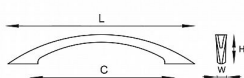

GLADIOLA 96 MS 063102

» PRO TRUHLÁŘE » ÚCHYTKY, RUKOJETĚ, MUŠLE » ÚCHYTKY

kód	rozteč (C)	délka (L)	výška (H)	šířka (W)	povrch
063102	96	125	21	12	zlatá

Dodavatelské číslo	063102
EAN	8590531631023
Kód produktu	04100-1230
Balení	1 Ks

Jednodílná celokovová úchytka, ze slitiny zinku galvanicky pokovená,
balená včetně šroubku M4 pro uchycení.
Rozměry: r.96 d.127 š.12 v.24 mm

Dostupnost sklad SEZAM : u dodavatele
Dostupné sklad dodavatele: sklad dodavatele

Parametry

Barva	Mosaz lesk
Rozteč	96