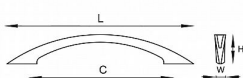

# GLADIOLA 96 MS 063102

» PRO TRUHLÁŘE » ÚCHYTKY, RUKOJETĚ, MUŠLE

kód	rozteč (C)	délka (L)	výška (H)	šířka (W)	povrch
063102	96	125	21	12	zlatá

Dodavatelské číslo	063102
EAN	8590531631023
Kód produktu	04100-1230
Balení	1 ks