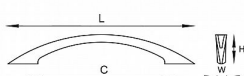

GLADIOLA 96 MS 063102

» PRO TRUHLÁŘE » ÚCHYTKY, RUKOJETĚ, MUŠLE

kód	rozteč (C)	délka (L)	výška (H)	šířka (W)	povrch
063102	96	125	21	12	zlatá

Dodavatelské číslo	063102
EAN	8590531631023
Kód produktu	04100-1230
Balení	1 ks

Dostupnost na hlavním skladě: skladem u dodavatele
na cestě 6,00 ks

Parametry

Barva	Mosaz lesk
Rozteč	96