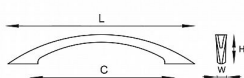

GLADIOLA 96 Ni-SAT 063103

» PRO TRUHLÁŘE » ÚCHYTKY, RUKOJETĚ, MUŠLE » ÚCHYTKY

kód	rozteč (C)	délka (L)	výška (H)	šířka (W)	povrch
063103	96	125	21	12	Ni-sat

Dodavatelské číslo	063103
EAN	8590531631030
Kód produktu	04100-1200
Balení	1 Ks

Jednodílná celokovová úchytka, ze slitiny zinku galvanicky pokovená,
balená včetně šroubku M4 pro uchycení.
Rozměry: r.96 d.127 š.12 v.24 mm

Dostupnost sklad SEZAM : u dodavatele
Dostupné sklad dodavatele: sklad dodavatele

Parametry

Barva	Satén nikel, stříbrná
Rozteč	96