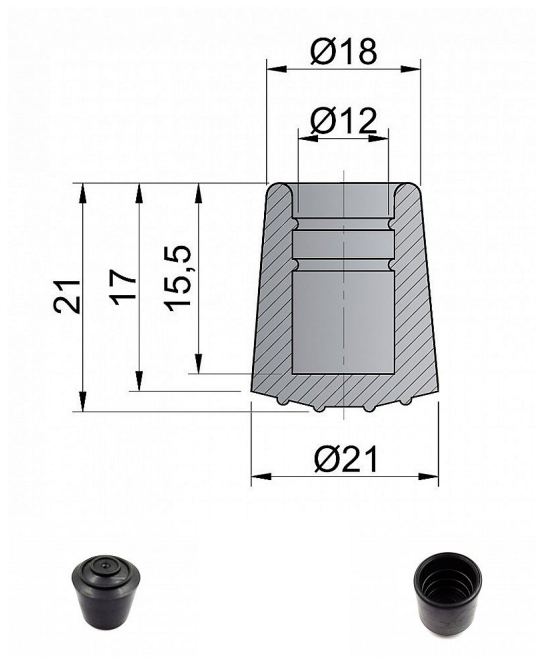

Gumový návlek průměr 12 mm ČERNÝ 019957

» DŮM, STAVBA, ZAHRADA » OSTATNÍ

Dodavatelské číslo	019957
EAN	8590531199578
Kód produktu	04053-3200
Balení	120 Ks

návlek na židle, stoly apod.

Dostupnost sklad SEZAM : u dodavatele
Dostupné sklad dodavatele: sklad dodavatele