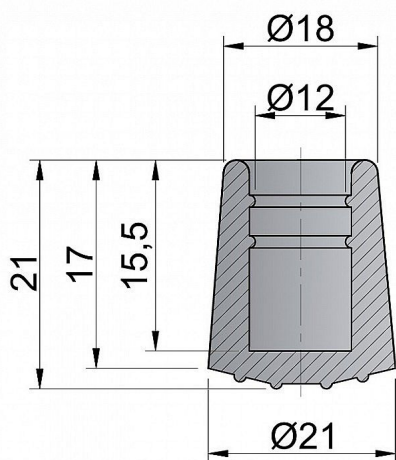

# Gumový návlek průměr 12 mm ČERNÝ 019957

» DŮM, STAVBA, ZAHRADA » OSTATNÍ

Dodavatelské číslo	019957
EAN	8590531199578
Kód produktu	04053-3200
Balení	120 Ks

návlek na židle, stoly apod.

Dostupnost sklad SEZAM : u dodavatele  
Dostupné sklad dodavatele: sklad dodavatele