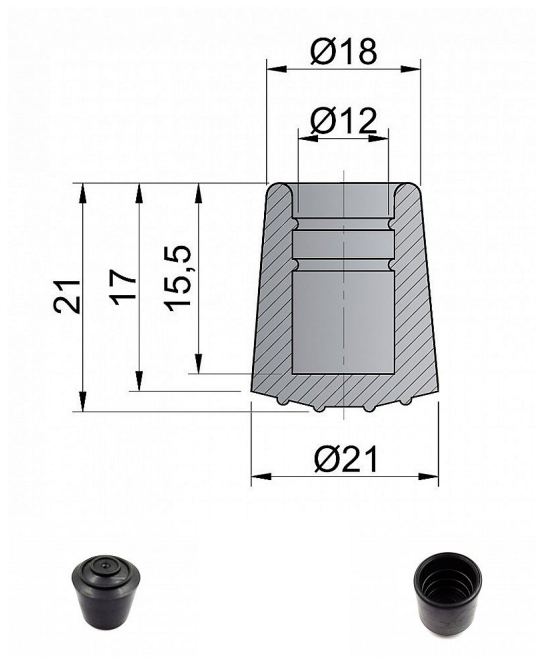

# Gumový návlek průměr 12 mm ČERNÝ 019957

» DŮM, STAVBA, ZAHRADA » OSTATNÍ

Dodavatelské číslo	019957
EAN	8590531199578
Kód produktu	04053-3200
Balení	120 Ks

návlek na židle, stoly apod.

Dostupnost sklad SEZAM : u dodavatele  
Dostupné sklad dodavatele: sklad dodavatele