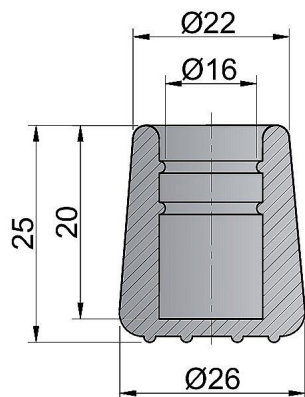

Gumový návlek průměr 16 mm ČERNÝ 019958

» DŮM, STAVBA, ZAHRADA » OSTATNÍ

Dodavatelské číslo 019958

EAN 8590531199585

Kód produktu 04053-3202

Balení 120 Ks

návlek na židle, stoly apod.

Dostupnost sklad SEZAM : u dodavatele