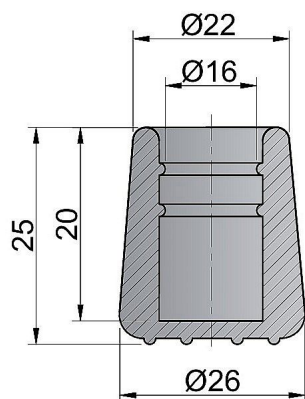

Gumový návlek průměr 16 mm ČERNÝ 019958

» DŮM, STAVBA, ZAHRADA » OSTATNÍ

Dodavatelské číslo 019958

EAN 8590531199585

Kód produktu 04053-3202

Balení 120 Ks

návlek na židle, stoly apod.

Dostupnost sklad SEZAM : u dodavatele