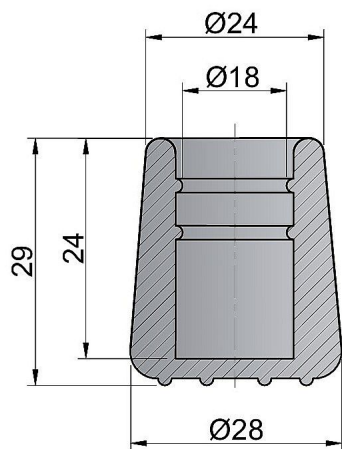

Gumový návlek průměr 18 mm ČERNÝ 019959

» DŮM, STAVBA, ZAHRADA » OSTATNÍ

Dodavatelské číslo	019959
EAN	8590531199592
Kód produktu	04053-3204
Balení	120 Ks

návlek na židle, stoly apod.

Dostupnost sklad SEZAM : u dodavatele
Dostupné sklad dodavatele: sklad dodavatele