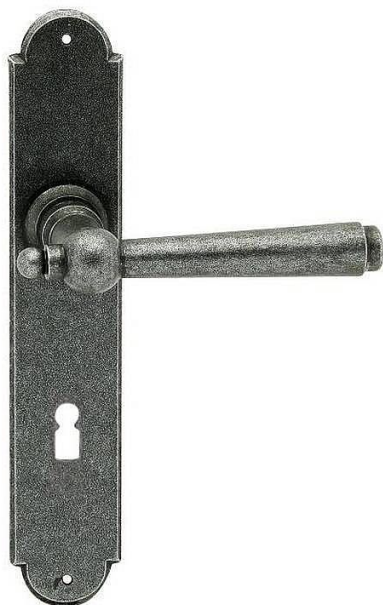

HAMBURG klíč 72 kované černé

» DVEŘNÍ KOVÁNÍ » INTERIÉROVÉ » Štítové

Dodavatelské číslo	HA120164
EAN	8590370923631
Značka	COBRA
Kód produktu	03608-4330
Balení	0 ks

Utečme od unifikovaných řešení, každý byt si zaslouží jedinečné řešení. Kombinace oblíbeného rustikálního stylu s unikátním povrchem surového kovu v kolekci Black Line přináší překrásné spojení historie s hloubkou doteku ohně ukrytého ve štítovém dveřním kování. Povrch má díky úpravě galvanický černý pozink hedvábně matnou tmavou strukturu příjemnou na dotek. Rustikální štít podporuje kónický tvar kliky zdánlivě zasazený do kulaté hlavice, celek působí snad až historizujícím dojmem. Aby byl soulad v interiéru dokonalý, můžete zvolit i ochranné rozetové kování i okenní kování ve stejném designu

Vlastnosti produktu:

Interiérové štítové kování

Rozteč: BB 72 mm

Materiál: kovanné

Výstupky pro uchycení: NE

Systém uchycení: vruty

Rozměry štítu: 221 mm

Šířka štítu: 41 mm

Délka rukojeti: 125 mm

Vratná pružina/mechanismus: NE

Součástí balení spojovací materiál pro uchycení dveřního kování

Spojovací materiál pro tloušťku dveří 40-50 mm

Dostupnost na hlavním skladě: skladem u dodavatele
Dostupné množství u dodavatele: skladem

Parametry

Značka	COBRA
Barva	Černá
Rozteč	72