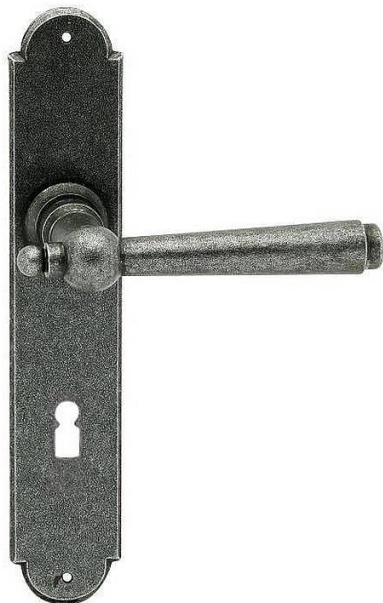

HAMBURG klíč 72 kované černé

» DVEŘNÍ KOVÁNÍ » INTERIÉROVÉ » Štítové

Dodavatelské číslo	HA120164
EAN	8590370923631
Značka	COBRA
Kód produktu	03608-4330

Utečme od unifikovaných řešení, každý byt si zaslouží jedinečné řešení. Kombinace oblíbeného rustikálního stylu s unikátním povrchem surového kovu v kolekci Black Line přináší překrásné spojení historie s hloubkou doteku ohně ukrytého ve štítovém dveřním kování. Povrch má díky úpravě galvanický černý pozink hedvábně matnou tmavou strukturu příjemnou na dotek. Rustikální štít podporuje kónický tvar kliky zdánlivě zasazený do kulaté hlavice, celek působí snad až historizujícím dojmem. Aby byl soulad v interiéru dokonalý, můžete zvolit i ochranné rozetové kování i okenní kování ve stejném designu

Vlastnosti produktu:

Interiérové štítové kování

Rozteč: BB 72 mm

Materiál: kovanné

Výstupky pro uchycení: NE

Systém uchycení: vruty

Rozměry štítu: 221 mm

Šířka štítu: 41 mm

Délka rukojeti: 125 mm

Vratná pružina/mechanismus: NE

Součástí balení spojovací materiál pro uchycení dveřního kování

Spojovací materiál pro tloušťku dveří 40-50 mm

Dostupnost sklad SEZAM : u dodavatele
Dostupné sklad dodavatele: 1,00 sd

Parametry

Značka	COBRA
Barva	Černá
Rozteč	72