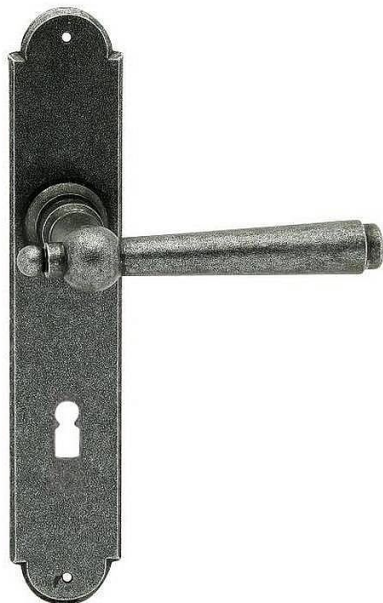

HAMBURG klíč 72 kované černé

» DVEŘNÍ KOVÁNÍ » INTERIÉROVÉ » Štítové

Dodavatelské číslo	HA120164
EAN	8590370923631
Značka	COBRA
Kód produktu	03608-4330
Balení	0 ks

Utečme od unifikovaných řešení, každý byt si zaslouží jedinečné řešení. Kombinace oblíbeného rustikálního stylu s unikátním povrchem surového kovu v kolekci Black Line přináší překrásné spojení historie s hloubkou doteku ohně ukrytého ve štítovém dveřním kování. Povrch má díky úpravě galvanický černý pozink hedvábně matnou tmavou strukturu příjemnou na dotek. Rustikální štít podporuje kónický tvar kliky zdánlivě zasazený do kulaté hlavice, celek působí snad až historizujícím dojmem. Aby byl soulad v interiéru dokonalý, můžete zvolit i ochranné rozetové kování i okenní kování ve stejném designu

Vlastnosti produktu:

Interiérové štítové kování

Rozteč: BB 72 mm

Materiál: kovanné

Výstupky pro uchycení: NE

Systém uchycení: vruty

Rozměry štítu: 221 mm

Šířka štítu: 41 mm

Délka rukojeti: 125 mm

Vratná pružina/mechanismus: NE

Součástí balení spojovací materiál pro uchycení dveřního kování

Spojovací materiál pro tloušťku dveří 40-50 mm

Dostupnost na hlavním skladě: skladem u dodavatele
Dostupné množství u dodavatele: skladem

Parametry

Značka	COBRA
Barva	Černá
Rozteč	72