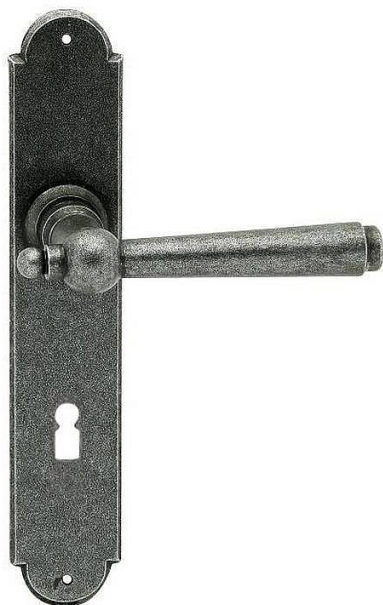

HAMBURG klíč 72 kované černé

» DVEŘNÍ KOVÁNÍ » INTERIÉROVÉ » Štítové

Dodavatelské číslo	HA120164
EAN	8590370923631
Značka	COBRA
Kód produktu	03608-4330

Utečme od unifikovaných řešení, každý byt si zaslouží jedinečné řešení. Kombinace oblíbeného rustikálního stylu s unikátním povrchem surového kovu v kolekci Black Line přináší překrásné spojení historie s hloubkou doteku ohně ukrytého ve štítovém dveřním kování. Povrch má díky úpravě galvanický černý pozink hedvábně matnou tmavou strukturu příjemnou na dotek. Rustikální štít podporuje kónický tvar kliky zdánlivě zasazený do kulaté hlavice, celek působí snad až historizujícím dojmem. Aby byl soulad v interiéru dokonalý, můžete zvolit i ochranné rozetové kování i okenní kování ve stejném designu

Vlastnosti produktu:

Interiérové štítové kování

Rozteč: BB 72 mm

Materiál: kovanné

Výstupky pro uchycení: NE

Systém uchycení: vruty

Rozměry štítu: 221 mm

Šířka štítu: 41 mm

Délka rukojeti: 125 mm

Vratná pružina/mechanismus: NE

Součástí balení spojovací materiál pro uchycení dveřního kování

Spojovací materiál pro tloušťku dveří 40-50 mm

Dostupnost sklad SEZAM : u dodavatele
Dostupné sklad dodavatele: 1,00 sd

Parametry

Značka	COBRA
Barva	Černá
Rozteč	72