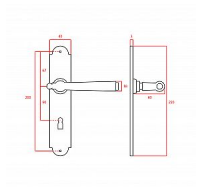

HAMBURG klíč 90 kované černé

» DVEŘNÍ KOVÁNÍ » INTERIÉROVÉ » Štítové

Dodavatelské číslo	HA12016
EAN	8590370923594
Značka	COBRA
Kód produktu	03608-4325

Utečme od unifikovaných řešení, každý byt si zaslouží jedinečné řešení. Kombinace oblíbeného rustikálního stylu s unikátním povrchem surového kovu v kolekci Black Line přináší překrásné spojení historie s hloubkou doteku ohně ukrytého ve štítovém dveřním kování. Povrch má díky úpravě galvanický černý pozink hedvábně matnou tmavou strukturu příjemnou na dotek. Rustikální štít podporuje kónický tvar kliky zdánlivě zasazený do kulaté hlavice, celek působí snad až historizujícím dojmem. Aby byl soulad v interiéru dokonalý, můžete zvolit i ochranné rozetové kování i okenní kování ve stejném designu

Vlastnosti produktu:

Interiérové štítové kování

Rozteč: BB 90 mm

Materiál: kovanné

Výstupky pro uchycení: NE

Systém uchycení: vruty

Rozměry štítu: 221 mm

Šířka štítu: 41 mm

Délka rukojeti: 125 mm

Vratná pružina/mechanismus: NE

Součástí balení spojovací materiál pro uchycení dveřního kování

Spojovací materiál pro tloušťku dveří 40-50 mm

Dostupnost sklad SEZAM : u dodavatele
Dostupné sklad dodavatele: 1,00 sd

Parametry

Značka	COBRA
Barva	Černá
Rozteč	90