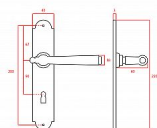

# HAMBURG klíč 90 kované černé

» DVEŘNÍ KOVÁNÍ » INTERIÉROVÉ » Štítové

Dodavatelské číslo	HA12016
EAN	8590370923594
Značka	COBRA
Kód produktu	03608-4325

Utečme od unifikovaných řešení, každý byt si zaslouží jedinečné řešení. Kombinace oblíbeného rustikálního stylu s unikátním povrchem surového kovu v kolekci Black Line přináší překrásné spojení historie s hloubkou doteku ohně ukrytého ve štítovém dveřním kování. Povrch má díky úpravě galvanický černý pozink hedvábně matnou tmavou strukturu příjemnou na dotek. Rustikální štít podporuje kónický tvar kliky zdánlivě zasazený do kulaté hlavice, celek působí snad až historizujícím dojmem. Aby byl soulad v interiéru dokonalý, můžete zvolit i ochranné rozetové kování i okenní kování ve stejném designu

## Vlastnosti produktu:

Interiérové štítové kování

Rozteč: BB 90 mm

Materiál: kovanné

Výstupky pro uchycení: NE

Systém uchycení: vruty

Rozměry štítu: 221 mm

Šířka štítu: 41 mm

Délka rukojeti: 125 mm

Vratná pružina/mechanismus: NE

Součástí balení spojovací materiál pro uchycení dveřního kování

Spojovací materiál pro tloušťku dveří 40-50 mm

Dostupnost sklad SEZAM : u dodavatele  
Dostupné sklad dodavatele: 1,00 sd