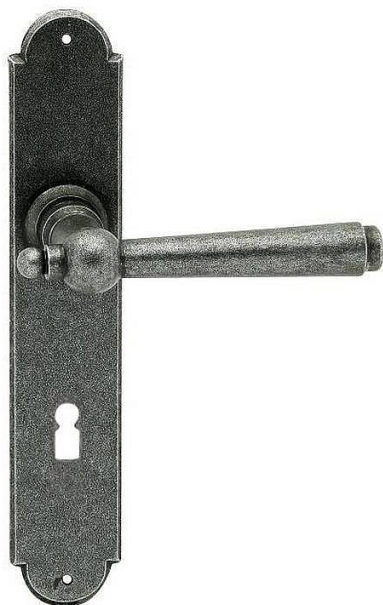

# HAMBURG klíč 90 kované černé

» DVEŘNÍ KOVÁNÍ » INTERIÉROVÉ » Štítové

Dodavatelské číslo	HA12016
EAN	8590370923594
Značka	COBRA
Kód produktu	03608-4325

Utečme od unifikovaných řešení, každý byt si zaslouží jedinečné řešení. Kombinace oblíbeného rustikálního stylu s unikátním povrchem surového kovu v kolekci Black Line přináší překrásné spojení historie s hloubkou doteku ohně ukrytého ve štítovém dveřním kování. Povrch má díky úpravě galvanický černý pozink hedvábně matnou tmavou strukturu příjemnou na dotek. Rustikální štít podporuje kónický tvar kliky zdánlivě zasazený do kulaté hlavice, celek působí snad až historizujícím dojmem. Aby byl soulad v interiéru dokonalý, můžete zvolit i ochranné rozetové kování i okenní kování ve stejném designu

## Vlastnosti produktu:

Interiérové štítové kování

Rozteč: BB 90 mm

Materiál: kovanné

Výstupky pro uchycení: NE

Systém uchycení: vruty

Rozměry štítu: 221 mm

Šířka štítu: 41 mm

Délka rukojeti: 125 mm

Vratná pružina/mechanismus: NE

Součástí balení spojovací materiál pro uchycení dveřního kování

Spojovací materiál pro tloušťku dveří 40-50 mm

Dostupnost sklad SEZAM : u dodavatele  
Dostupné sklad dodavatele: 1,00 sd

## **Parametry**

Značka	COBRA
Barva	Černá
Rozteč	90