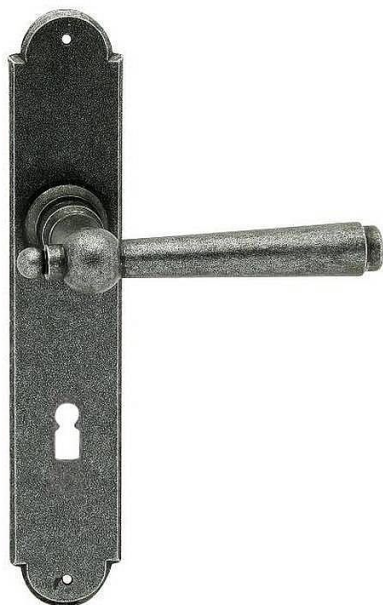

# HAMBURG klíč 90 kované černé

» DVEŘNÍ KOVÁNÍ » INTERIÉROVÉ » Štítové

Dodavatelské číslo	HA12016
EAN	8590370923594
Značka	COBRA
Kód produktu	03608-4325
Balení	0 ks

Utečme od unifikovaných řešení, každý byt si zaslouží jedinečné řešení. Kombinace oblíbeného rustikálního stylu s unikátním povrchem surového kovu v kolekci Black Line přináší překrásné spojení historie s hloubkou doteku ohně ukrytého ve štítovém dveřním kování. Povrch má díky úpravě galvanický černý pozink hedvábně matnou tmavou strukturu příjemnou na dotek. Rustikální štít podporuje kónický tvar kliky zdánlivě zasazený do kulaté hlavice, celek působí snad až historizujícím dojmem. Aby byl soulad v interiéru dokonalý, můžete zvolit i ochranné rozetové kování i okenní kování ve stejném designu

## Vlastnosti produktu:

Interiérové štítové kování

Rozteč: BB 90 mm

Materiál: kované

Výstupky pro uchycení: NE

Systém uchycení: vruty

Rozměry štítu: 221 mm

Šířka štítu: 41 mm

Délka rukojeti: 125 mm

Vratná pružina/mechanismus: NE

Součástí balení spojovací materiál pro uchycení dveřního kování

Spojovací materiál pro tloušťku dveří 40-50 mm

Dostupnost na hlavním skladě: skladem u dodavatele  
Dostupné množství u dodavatele: skladem

## **Parametry**

Značka	COBRA
Barva	Černá
Rozteč	90