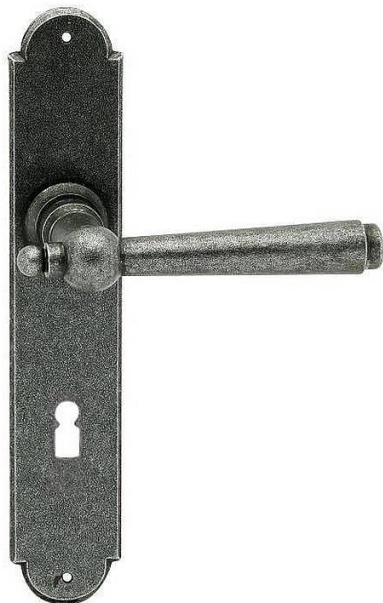

HAMBURG klíč 90 kované černé

» DVEŘNÍ KOVÁNÍ » INTERIÉROVÉ » Štítové

Dodavatelské číslo	HA12016
EAN	8590370923594
Značka	COBRA
Kód produktu	03608-4325

Utečme od unifikovaných řešení, každý byt si zaslouží jedinečné řešení. Kombinace oblíbeného rustikálního stylu s unikátním povrchem surového kovu v kolekci Black Line přináší překrásné spojení historie s hloubkou doteku ohně ukrytého ve štítovém dveřním kování. Povrch má díky úpravě galvanický černý pozink hedvábně matnou tmavou strukturu příjemnou na dotek. Rustikální štít podporuje kónický tvar kliky zdánlivě zasazený do kulaté hlavice, celek působí snad až historizujícím dojmem. Aby byl soulad v interiéru dokonalý, můžete zvolit i ochranné rozetové kování i okenní kování ve stejném designu

Vlastnosti produktu:

Interiérové štítové kování

Rozteč: BB 90 mm

Materiál: kovanné

Výstupky pro uchycení: NE

Systém uchycení: vruty

Rozměry štítu: 221 mm

Šířka štítu: 41 mm

Délka rukojeti: 125 mm

Vratná pružina/mechanismus: NE

Součástí balení spojovací materiál pro uchycení dveřního kování

Spojovací materiál pro tloušťku dveří 40-50 mm

Dostupnost sklad SEZAM : u dodavatele
Dostupné sklad dodavatele: 1,00 sd

Parametry

Značka	COBRA
Barva	Černá
Rozteč	90