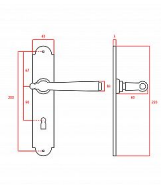

# HAMBURG klíč 90 kované černé

» DVEŘNÍ KOVÁNÍ » INTERIÉROVÉ » Štítové

Dodavatelské číslo	HA12016
EAN	8590370923594
Značka	COBRA
Kód produktu	03608-4325
Balení	0 ks

Utečme od unifikovaných řešení, každý byt si zaslouží jedinečné řešení. Kombinace oblíbeného rustikálního stylu s unikátním povrchem surového kovu v kolekci Black Line přináší překrásné spojení historie s hloubkou doteku ohně ukrytého ve štítovém dveřním kování. Povrch má díky úpravě galvanický černý pozink hedvábně matnou tmavou strukturu příjemnou na dotek. Rustikální štít podporuje kónický tvar kliky zdánlivě zasazený do kulaté hlavice, celek působí snad až historizujícím dojmem. Aby byl soulad v interiéru dokonalý, můžete zvolit i ochranné rozetové kování i okenní kování ve stejném designu

## Vlastnosti produktu:

Interiérové štítové kování

Rozteč: BB 90 mm

Materiál: kované

Výstupky pro uchycení: NE

Systém uchycení: vruty

Rozměry štítu: 221 mm

Šířka štítu: 41 mm

Délka rukojeti: 125 mm

Vratná pružina/mechanismus: NE

Součástí balení spojovací materiál pro uchycení dveřního kování

Spojovací materiál pro tloušťku dveří 40-50 mm

Dostupnost na hlavním skladě: skladem u dodavatele  
Dostupné množství u dodavatele: skladem