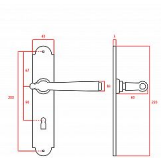

HAMBURG klíč 90 kované černé

» DVEŘNÍ KOVÁNÍ » INTERIÉROVÉ » Štítové

Dodavatelské číslo	HA12016
EAN	8590370923594
Značka	COBRA
Kód produktu	03608-4325
Balení	0 ks

Utečme od unifikovaných řešení, každý byt si zaslouží jedinečné řešení. Kombinace oblíbeného rustikálního stylu s unikátním povrchem surového kovu v kolekci Black Line přináší překrásné spojení historie s hloubkou doteku ohně ukrytého ve štítovém dveřním kování. Povrch má díky úpravě galvanický černý pozink hedvábně matnou tmavou strukturu příjemnou na dotek. Rustikální štít podporuje kónický tvar kliky zdánlivě zasazený do kulaté hlavice, celek působí snad až historizujícím dojmem. Aby byl soulad v interiéru dokonalý, můžete zvolit i ochranné rozetové kování i okenní kování ve stejném designu

Vlastnosti produktu:

Interiérové štítové kování

Rozteč: BB 90 mm

Materiál: kované

Výstupky pro uchycení: NE

Systém uchycení: vruty

Rozměry štítu: 221 mm

Šířka štítu: 41 mm

Délka rukojeti: 125 mm

Vratná pružina/mechanismus: NE

Součástí balení spojovací materiál pro uchycení dveřního kování

Spojovací materiál pro tloušťku dveří 40-50 mm

Dostupnost na hlavním skladě: skladem u dodavatele
Dostupné množství u dodavatele: skladem