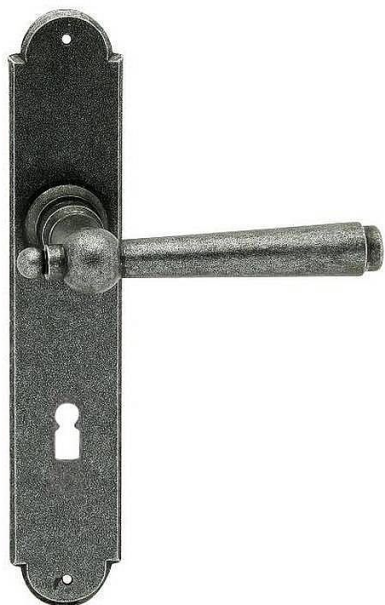

HAMBURG klíč 90 kované černé

» DVEŘNÍ KOVÁNÍ » INTERIÉROVÉ » Štítové

Dodavatelské číslo	HA12016
EAN	8590370923594
Značka	COBRA
Kód produktu	03608-4325
Balení	0 ks

Utečme od unifikovaných řešení, každý byt si zaslouží jedinečné řešení. Kombinace oblíbeného rustikálního stylu s unikátním povrchem surového kovu v kolekci Black Line přináší překrásné spojení historie s hloubkou doteku ohně ukrytého ve štítovém dveřním kování. Povrch má díky úpravě galvanický černý pozink hedvábně matnou tmavou strukturu příjemnou na dotek. Rustikální štít podporuje kónický tvar kliky zdánlivě zasazený do kulaté hlavice, celek působí snad až historizujícím dojmem. Aby byl soulad v interiéru dokonalý, můžete zvolit i ochranné rozetové kování i okenní kování ve stejném designu

Vlastnosti produktu:

Interiérové štítové kování

Rozteč: BB 90 mm

Materiál: kované

Výstupky pro uchycení: NE

Systém uchycení: vruty

Rozměry štítu: 221 mm

Šířka štítu: 41 mm

Délka rukojeti: 125 mm

Vratná pružina/mechanismus: NE

Součástí balení spojovací materiál pro uchycení dveřního kování

Spojovací materiál pro tloušťku dveří 40-50 mm

Dostupnost na hlavním skladě: skladem u dodavatele
Dostupné množství u dodavatele: skladem

Parametry

Značka	COBRA
Barva	Černá
Rozteč	90