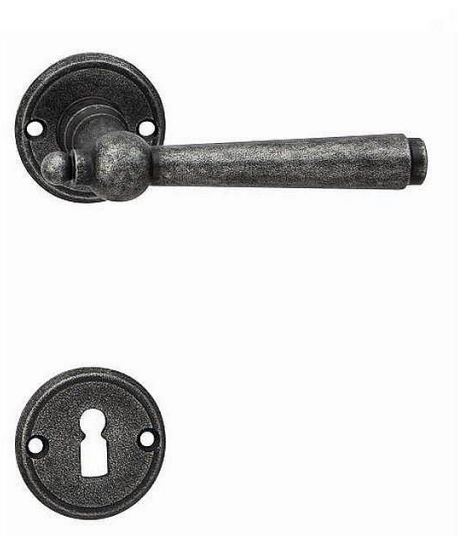

HAMBURG-R klíč kované černé

» DVEŘNÍ KOVÁNÍ » INTERIÉROVÉ » Rozetové kulaté

Dodavatelské číslo	HA120X10
EAN	8590370993160
Značka	COBRA
Kód produktu	03608-4365
Balení	0 ks

Utečme od unifikovaných řešení, každý byt si zaslouží jedinečné řešení. Kombinace moderního bezštitového řešení s rozetou s unikátním povrchem surového kovu v kolekci Black Line přináší překrásné spojení moderního charakteru, historie s hloubkou doteku ohně ukrytého ve štítovém dveřním kování. Povrch má díky úpravě galvanický černý pozink hedvábně matnou tmavou strukturu příjemnou na dotek. Všimněte si kónického tvaru kliky zdánlivě zasazeného do kulaté hlavice, celek působí snad až historizujícím dojmem. Aby byl soulad v interiéru dokonalý, můžete zvolit i ochranné rozetové kování i okenní kování ve stejném designu.

Vlastnosti produktu:

Designové interiérové kování

Materiál: kované

Výstupky pro uchycení: NE

Rozměry rozety: 52 mm

Délka rukojeti: 125 mm

Vratná pružina/mechanismus: NE

Součástí balení spojovací materiál pro uchycení dveřního kování

Spojovací materiál pro tloušťku dveří 40-50 mm

Dostupnost na hlavním skladě: skladem u dodavatele

Dostupné množství u dodavatele: skladem

Parametry

Značka	COBRA
Barva	Černá