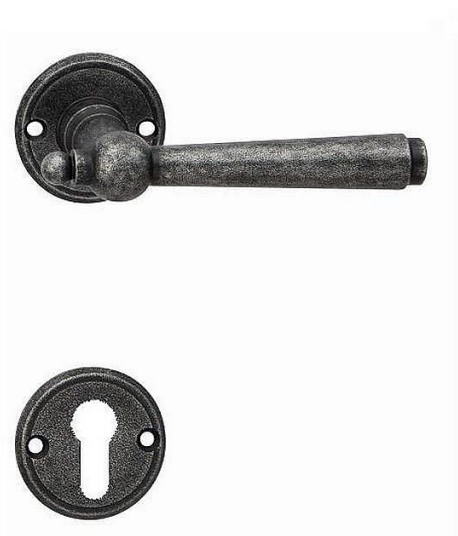

HAMBURG-R vložka kované černé

» DVEŘNÍ KOVÁNÍ » INTERIÉROVÉ » Rozetové kulaté

Dodavatelské číslo	HA120X20
EAN	8590370993177
Značka	COBRA
Kód produktu	03608-4370
Balení	0 ks

Utečme od unifikovaných řešení, každý byt si zaslouží jedinečné řešení. Kombinace moderního bezštitového řešení s rozetou s unikátním povrchem surového kovu v kolekci Black Line přináší překrásné spojení moderního charakteru, historie s hloubkou doteku ohně ukrytého ve štítovém dveřním kování. Povrch má díky úpravě galvanický černý pozink hedvábně matnou tmavou strukturu příjemnou na dotek. Všimněte si kónického tvaru kliky zdánlivě zasazeného do kulaté hlavice, celek působí snad až historizujícím dojmem. Aby byl soulad v interiéru dokonalý, můžete zvolit i ochranné rozetové kování i okenní kování ve stejném designu.

Vlastnosti produktu:

Designové interiérové kování

Materiál: kované

Výstupky pro uchycení: NE

Rozměry rozety: 52 mm

Délka rukojeti: 125 mm

Vratná pružina/mechanismus: NE

Součástí balení spojovací materiál pro uchycení dveřního kování

Spojovací materiál pro tloušťku dveří 40-50 mm

Dostupnost na hlavním skladě: skladem u dodavatele

Dostupné množství u dodavatele: skladem

Parametry

Značka	COBRA
Barva	Černá