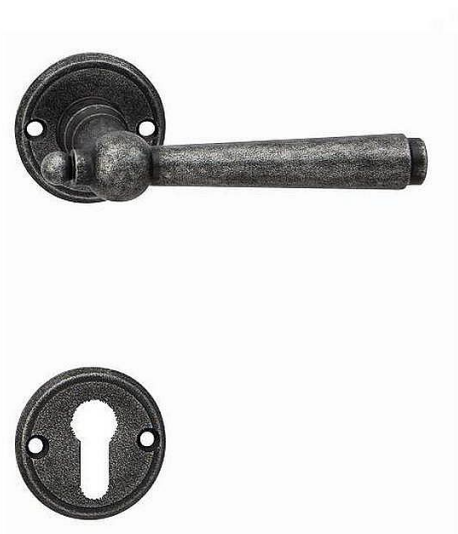

# HAMBURG-R vložka kované černé

» DVEŘNÍ KOVÁNÍ » INTERIÉROVÉ » Rozetové kulaté

Dodavatelské číslo	HA120X20
EAN	8590370993177
Značka	COBRA
Kód produktu	03608-4370
Balení	0 ks

Utečme od unifikovaných řešení, každý byt si zaslouží jedinečné řešení. Kombinace moderního bezštitového řešení s rozetou s unikátním povrchem surového kovu v kolekci Black Line přináší překrásné spojení moderního charakteru, historie s hloubkou doteku ohně ukrytého ve štítovém dveřním kování. Povrch má díky úpravě galvanický černý pozink hedvábně matnou tmavou strukturu příjemnou na dotek. Všimněte si kónického tvaru kliky zdánlivě zasazeného do kulaté hlavice, celek působí snad až historizujícím dojmem. Aby byl soulad v interiéru dokonalý, můžete zvolit i ochranné rozetové kování i okenní kování ve stejném designu.

#### Vlastnosti produktu:

Designové interiérové kování

Materiál: kované

Výstupky pro uchycení: NE

Rozměry rozety: 52 mm

Délka rukojeti: 125 mm

Vratná pružina/mechanismus: NE

Součástí balení spojovací materiál pro uchycení dveřního kování

Spojovací materiál pro tloušťku dveří 40-50 mm

Dostupnost na hlavním skladě: skladem u dodavatele  
Dostupné množství u dodavatele: skladem

#### **Parametry**

Značka	COBRA
Barva	Černá