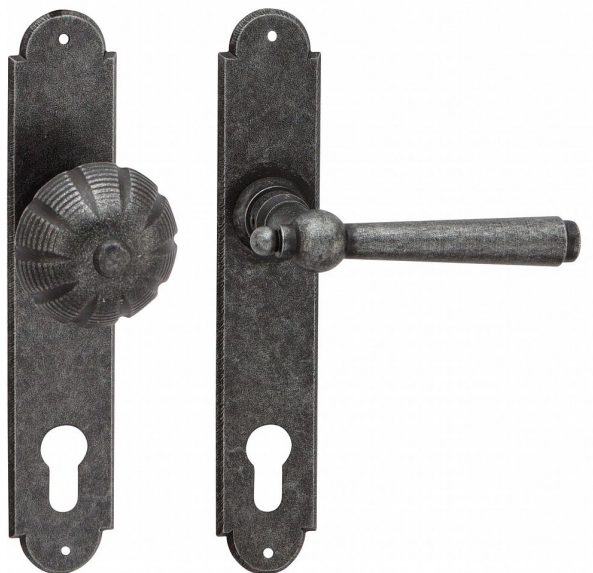

HAMBURG štítové kování kované

» DVEŘNÍ KOVÁNÍ » INTERIÉROVÉ » Štítové

Dodavatelské číslo	HA12016
Značka	COBRA
Kód produktu	MP03608-4325

Utečme od unifikovaných řešení, každý byt si zaslouží jedinečné řešení. Kombinace oblíbeného rustikálního stylu s unikátním povrchem surového kovu v kolekci Black Line přináší překrásné spojení historie s hloubkou doteku ohně ukrytého ve štítovém dveřním kování. Povrch má díky úpravě galvanický černý pozink hedvábně matnou tmavou strukturu příjemnou na dotek. Rustikální štít podporuje kónický tvar kliky zdánlivě zasazený do kulaté hlavice, celek působí snad až historizujícím dojmem. Aby byl soulad v interiéru dokonalý, můžete zvolit i ochranné rozetové kování i okenní kování ve stejném designu

Vlastnosti produktu:

Interiérové štítové kování

Rozteč: PZ 90 mm klika pravá/koule levá

Materiál: kovanné

Výstupky pro uchycení: NE

Systém uchycení: prošroubováním skrz dveře

Rozměry štítu: 221 mm

Šířka štítu: 41 mm

Délka rukojeti: 125 mm

Vratná pružina/mechanismus: NE

Součástí balení spojovací materiál pro uchycení dveřního kování

Spojovací materiál pro tloušťku dveří 40-50 mm

Dostupnost sklad SEZAM :

u dodavatele

Dostupné sklad dodavatele: