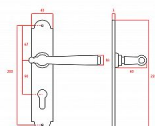

HAMBURG štítové kování kované

» DVEŘNÍ KOVÁNÍ » INTERIÉROVÉ » Štítové

Dodavatelské číslo	HA12016
Značka	COBRA
Kód produktu	MP03608-4325
Balení	0

Utečme od unifikovaných řešení, každý byt si zaslouží jedinečné řešení. Kombinace oblíbeného rustikálního stylu s unikátním povrchem surového kovu v kolekci Black Line přináší překrásné spojení historie s hloubkou doteku ohně ukrytého ve štítovém dveřním kování. Povrch má díky úpravě galvanický černý pozink hedvábne matnou tmavou strukturu příjemnou na dotek. Rustikální štít podporuje kónický tvar kliky zdánlivě zasazený do kulaté hlavičky, celek působí snad až historizujícím dojmem. Aby byl soulad v interiéru dokonalý, můžete zvolit i ochranné rozetové kování i okenní kování ve stejném designu

Vlastnosti produktu:

Interiérové štítové kování

Rozteč: PZ 90 mm klika pravá/koule levá

Materiál: kovanné

Výstupky pro uchycení: NE

Systém uchycení: prošroubováním skrz dveře

Rozměry štítu: 221 mm

Šířka štítu: 41 mm

Délka rukojeti: 125 mm

Vratná pružina/mechanismus: NE

Součástí balení spojovací materiál pro uchycení dveřního kování

Spojovací materiál pro tloušťku dveří 40-50 mm

Dostupnost na hlavním skladě: skladem u dodavatele
Dostupné množství u dodavatele: skladem

Parametry

Značka	COBRA