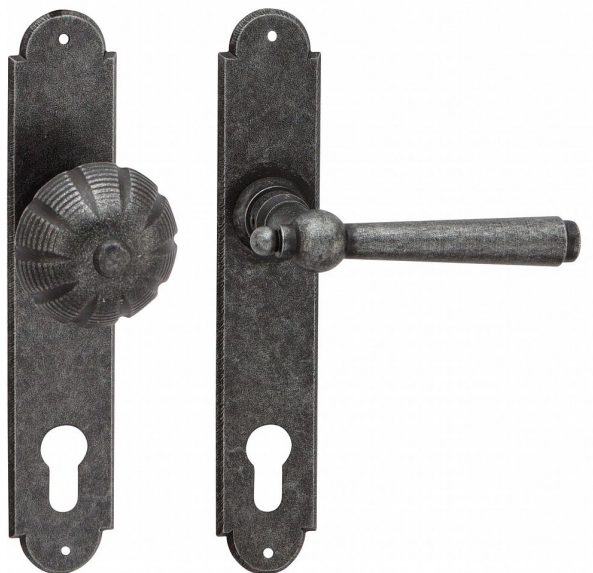

HAMBURG štítové kování kované

» DVEŘNÍ KOVÁNÍ » INTERIÉROVÉ » Štítové

Dodavatelské číslo

HA12016

Značka

COBRA

Kód produktu

MP03608-4325

Utečme od unifikovaných řešení, každý byt si zaslouží jedinečné řešení. Kombinace oblíbeného rustikálního stylu s unikátním povrchem surového kovu v kolekci Black Line přináší překrásné spojení historie s hloubkou doteku ohně ukrytého ve štítovém dveřním kování. Povrch má díky úpravě galvanický černý pozink hedvábně matnou tmavou strukturu příjemnou na dotek. Rustikální štít podporuje kónický tvar kliky zdánlivě zasazený do kulaté hlavice, celek působí snad až historizujícím dojmem. Aby byl soulad v interiéru dokonalý, můžete zvolit i ochranné rozetové kování i okenní kování ve stejném designu

Vlastnosti produktu:

Interiérové štítové kování

Rozteč: PZ 90 mm klika pravá/koule levá

Materiál: kovanné

Výstupky pro uchycení: NE

Systém uchycení: prošroubováním skrz dveře

Rozměry štítu: 221 mm

Šířka štítu: 41 mm

Délka rukojeti: 125 mm

Vratná pružina/mechanismus: NE

Součástí balení spojovací materiál pro uchycení dveřního kování

Spojovací materiál pro tloušťku dveří 40-50 mm

Dostupnost sklad SEZAM :

u dodavatele

Dostupné sklad dodavatele: