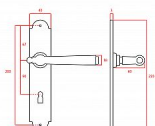

HAMBURG štítové kování kované

» DVEŘNÍ KOVÁNÍ » INTERIÉROVÉ » Štítové

Dodavatelské číslo

HA12016

Značka

COBRA

Kód produktu

MP03608-4325

Utečme od unifikovaných řešení, každý byt si zaslouží jedinečné řešení. Kombinace oblíbeného rustikálního stylu s unikátním povrchem surového kovu v kolekci Black Line přináší překrásné spojení historie s hloubkou doteku ohně ukrytého ve štítovém dveřním kování. Povrch má díky úpravě galvanický černý pozink hedvábně matnou tmavou strukturu příjemnou na dotek. Rustikální štít podporuje kónický tvar kliky zdánlivě zasazený do kulaté hlavice, celek působí snad až historizujícím dojmem. Aby byl soulad v interiéru dokonalý, můžete zvolit i ochranné rozetové kování i okenní kování ve stejném designu

Vlastnosti produktu:

Interiérové štítové kování

Rozteč: PZ 90 mm klika pravá/koule levá

Materiál: kovanné

Výstupky pro uchycení: NE

Systém uchycení: prošroubováním skrz dveře

Rozměry štítu: 221 mm

Šířka štítu: 41 mm

Délka rukojeti: 125 mm

Vratná pružina/mechanismus: NE

Součástí balení spojovací materiál pro uchycení dveřního kování

Spojovací materiál pro tloušťku dveří 40-50 mm

Dostupnost sklad SEZAM :

u dodavatele

Dostupné sklad dodavatele:

8,00

Parametry

Značka

COBRA