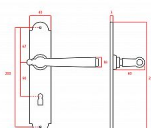

HAMBURG štítové kování kované

» DVEŘNÍ KOVÁNÍ » INTERIÉROVÉ » Štítové

Dodavatelské číslo	HA12016
Značka	COBRA
Kód produktu	MP03608-4325
Balení	0

Utečme od unifikovaných řešení, každý byt si zaslouží jedinečné řešení. Kombinace oblíbeného rustikálního stylu s unikátním povrchem surového kovu v kolekci Black Line přináší překrásné spojení historie s hloubkou doteku ohně ukrytého ve štítovém dveřním kování. Povrch má díky úpravě galvanický černý pozink hedvábne matnou tmavou strukturu příjemnou na dotek. Rustikální štít podporuje kónický tvar kliky zdánlivě zasazený do kulaté hlavičky, celek působí snad až historizujícím dojmem. Aby byl soulad v interiéru dokonalý, můžete zvolit i ochranné rozetové kování i okenní kování ve stejném designu

Vlastnosti produktu:

Interiérové štítové kování

Rozteč: PZ 90 mm klika pravá/koule levá

Materiál: kovanné

Výstupky pro uchycení: NE

System uchycení: prošroubováním skrz dveře

Rozměry štítu: 221 mm

Šířka štítu: 41 mm

Délka rukojeti: 125 mm

Vratná pružina/mechanismus: NE

Součástí balení spojovací materiál pro uchycení dveřního kování

Spojovací materiál pro tloušťku dveří 40-50 mm

Dostupnost na hlavním skladě: skladem u dodavatele
Dostupné množství u dodavatele: skladem

Parametry

Značka	COBRA