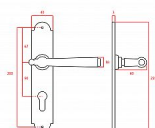

HAMBURG štítové kování kované

» DVEŘNÍ KOVÁNÍ » INTERIÉROVÉ » Štítové

Dodavatelské číslo	HA12016
Značka	COBRA
Kód produktu	MP03608-4325

Utečme od unifikovaných řešení, každý byt si zaslouží jedinečné řešení. Kombinace oblíbeného rustikálního stylu s unikátním povrchem surového kovu v kolekci Black Line přináší překrásné spojení historie s hloubkou doteku ohně ukrytého ve štítovém dveřním kování. Povrch má díky úpravě galvanický černý pozink hedvábně matnou tmavou strukturu příjemnou na dotek. Rustikální štít podporuje kónický tvar kliky zdánlivě zasazený do kulaté hlavice, celek působí snad až historizujícím dojmem. Aby byl soulad v interiéru dokonalý, můžete zvolit i ochranné rozetové kování i okenní kování ve stejném designu

Vlastnosti produktu:

Interiérové štítové kování

Rozteč: PZ 90 mm klika pravá/koule levá

Materiál: kovanné

Výstupky pro uchycení: NE

Systém uchycení: prošroubováním skrz dveře

Rozměry štítu: 221 mm

Šířka štítu: 41 mm

Délka rukojeti: 125 mm

Vratná pružina/mechanismus: NE

Součástí balení spojovací materiál pro uchycení dveřního kování

Spojovací materiál pro tloušťku dveří 40-50 mm

Dostupnost sklad SEZAM :

u dodavatele

Dostupné sklad dodavatele:

8,00

Parametry

Značka	COBRA