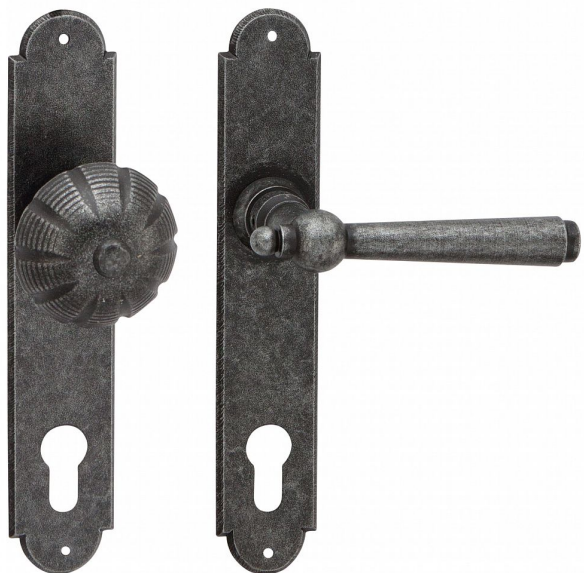

HAMBURG štítové kování kované

» DVEŘNÍ KOVÁNÍ » INTERIÉROVÉ » Štítové

Dodavatelské číslo	HA12016
Značka	COBRA
Kód produktu	MP03608-4325
Balení	0

Utečme od unifikovaných řešení, každý byt si zaslouží jedinečné řešení. Kombinace oblíbeného rustikálního stylu s unikátním povrchem surového kovu v kolekci Black Line přináší překrásné spojení historie s hloubkou doteku ohně ukrytého ve štítovém dveřním kování. Povrch má díky úpravě galvanický černý pozink hedvábne matnou tmavou strukturu příjemnou na dotek. Rustikální štít podporuje kónický tvar kliky zdánlivě zasazený do kulaté hlavičky, celek působí snad až historizujícím dojmem. Aby byl soulad v interiéru dokonalý, můžete zvolit i ochranné rozetové kování i okenní kování ve stejném designu

Vlastnosti produktu:

Interiérové štítové kování

Rozteč: PZ 90 mm klika pravá/koule levá

Materiál: kovanné

Výstupky pro uchycení: NE

Systém uchycení: prošroubováním skrz dveře

Rozměry štítu: 221 mm

Šířka štítu: 41 mm

Délka rukojeti: 125 mm

Vratná pružina/mechanismus: NE

Součástí balení spojovací materiál pro uchycení dveřního kování

Spojovací materiál pro tloušťku dveří 40-50 mm

Dostupnost na hlavním skladě: skladem u dodavatele
Dostupné množství u dodavatele: skladem