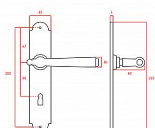

HAMBURG štítové kování kované

» DVEŘNÍ KOVÁNÍ » INTERIÉROVÉ » Štítové

Dodavatelské číslo	HA12016
Značka	COBRA
Kód produktu	MP03608-4325

Utečme od unifikovaných řešení, každý byt si zaslouží jedinečné řešení. Kombinace oblíbeného rustikálního stylu s unikátním povrchem surového kovu v kolekci Black Line přináší překrásné spojení historie s hloubkou doteku ohně ukrytého ve štítovém dveřním kování. Povrch má díky úpravě galvanický černý pozink hedvábně matnou tmavou strukturu příjemnou na dotek. Rustikální štít podporuje kónický tvar kliky zdánlivě zasazený do kulaté hlavice, celek působí snad až historizujícím dojmem. Aby byl soulad v interiéru dokonalý, můžete zvolit i ochranné rozetové kování i okenní kování ve stejném designu

Vlastnosti produktu:

Interiérové štítové kování

Rozteč: PZ 90 mm klika pravá/koule levá

Materiál: kovanné

Výstupky pro uchycení: NE

Systém uchycení: prošroubováním skrz dveře

Rozměry štítu: 221 mm

Šířka štítu: 41 mm

Délka rukojeti: 125 mm

Vratná pružina/mechanismus: NE

Součástí balení spojovací materiál pro uchycení dveřního kování

Spojovací materiál pro tloušťku dveří 40-50 mm

Dostupnost sklad SEZAM :

u dodavatele

Dostupné sklad dodavatele:

8,00

Parametry

Značka	COBRA