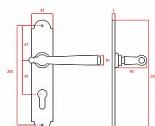

HAMBURG štítové kování kované

» DVEŘNÍ KOVÁNÍ » INTERIÉROVÉ » Štítové

Dodavatelské číslo

HA12016

Značka

COBRA

Kód produktu

MP03608-4325

Utečme od unifikovaných řešení, každý byt si zaslouží jedinečné řešení. Kombinace oblíbeného rustikálního stylu s unikátním povrchem surového kovu v kolekci Black Line přináší překrásné spojení historie s hloubkou doteku ohně ukrytého ve štítovém dveřním kování. Povrch má díky úpravě galvanický černý pozink hedvábně matnou tmavou strukturu příjemnou na dotek. Rustikální štít podporuje kónický tvar kliky zdánlivě zasazený do kulaté hlavice, celek působí snad až historizujícím dojmem. Aby byl soulad v interiéru dokonalý, můžete zvolit i ochranné rozetové kování i okenní kování ve stejném designu

Vlastnosti produktu:

Interiérové štítové kování

Rozteč: PZ 90 mm klika pravá/koule levá

Materiál: kovanné

Výstupky pro uchycení: NE

Systém uchycení: prošroubováním skrz dveře

Rozměry štítu: 221 mm

Šířka štítu: 41 mm

Délka rukojeti: 125 mm

Vratná pružina/mechanismus: NE

Součástí balení spojovací materiál pro uchycení dveřního kování

Spojovací materiál pro tloušťku dveří 40-50 mm

Dostupnost sklad SEZAM :

u dodavatele

Dostupné sklad dodavatele:

8,00

Parametry

Značka

COBRA