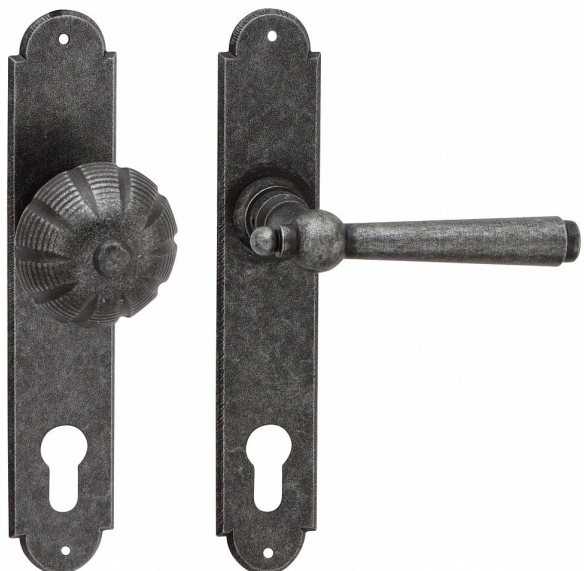

HAMBURG štítové kování kované

» DVEŘNÍ KOVÁNÍ » INTERIÉROVÉ » Štítové

Dodavatelské číslo	HA12016
Značka	COBRA
Kód produktu	MP03608-4325
Balení	0

Utečme od unifikovaných řešení, každý byt si zaslouží jedinečné řešení. Kombinace oblíbeného rustikálního stylu s unikátním povrchem surového kovu v kolekci Black Line přináší překrásné spojení historie s hloubkou doteku ohně ukrytého ve štítovém dveřním kování. Povrch má díky úpravě galvanický černý pozink hedvábne matnou tmavou strukturu příjemnou na dotek. Rustikální štít podporuje kónický tvar kliky zdánlivě zasazený do kulaté hlavičky, celek působí snad až historizujícím dojmem. Aby byl soulad v interiéru dokonalý, můžete zvolit i ochranné rozetové kování i okenní kování ve stejném designu

Vlastnosti produktu:

Interiérové štítové kování

Rozteč: PZ 90 mm klika pravá/koule levá

Materiál: kovanné

Výstupky pro uchycení: NE

System uchycení: prošroubováním skrz dveře

Rozměry štítu: 221 mm

Šířka štítu: 41 mm

Délka rukojeti: 125 mm

Vratná pružina/mechanismus: NE

Součástí balení spojovací materiál pro uchycení dveřního kování

Spojovací materiál pro tloušťku dveří 40-50 mm

Dostupnost na hlavním skladě: skladem u dodavatele
Dostupné množství u dodavatele: skladem