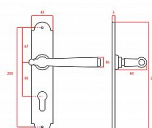

HAMBURG štítové kování kované

» DVEŘNÍ KOVÁNÍ » INTERIÉROVÉ » Štítové

Dodavatelské číslo	HA12016
Značka	COBRA
Kód produktu	MP03608-4325
Balení	0

Utečme od unifikovaných řešení, každý byt si zaslouží jedinečné řešení. Kombinace oblíbeného rustikálního stylu s unikátním povrchem surového kovu v kolekci Black Line přináší překrásné spojení historie s hloubkou doteku ohně ukrytého ve štítovém dveřním kování. Povrch má díky úpravě galvanický černý pozink hedvábne matnou tmavou strukturu příjemnou na dotek. Rustikální štít podporuje kónický tvar kliky zdánlivě zasazený do kulaté hlavičky, celek působí snad až historizujícím dojmem. Aby byl soulad v interiéru dokonalý, můžete zvolit i ochranné rozetové kování i okenní kování ve stejném designu

Vlastnosti produktu:

Interiérové štítové kování

Rozteč: PZ 90 mm klika pravá/koule levá

Materiál: kovanné

Výstupky pro uchycení: NE

System uchycení: prošroubováním skrz dveře

Rozměry štítu: 221 mm

Šířka štítu: 41 mm

Délka rukojeti: 125 mm

Vratná pružina/mechanismus: NE

Součástí balení spojovací materiál pro uchycení dveřního kování

Spojovací materiál pro tloušťku dveří 40-50 mm

Dostupnost na hlavním skladě: skladem u dodavatele
Dostupné množství u dodavatele: skladem

Parametry

Značka	COBRA