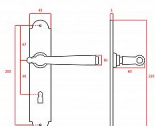

HAMBURG štítové kování kované

» DVEŘNÍ KOVÁNÍ » INTERIÉROVÉ » Štítové

Dodavatelské číslo	HA12016
Značka	COBRA
Kód produktu	MP03608-4325
Balení	0

Utečme od unifikovaných řešení, každý byt si zaslouží jedinečné řešení. Kombinace oblíbeného rustikálního stylu s unikátním povrchem surového kovu v kolekci Black Line přináší překrásné spojení historie s hloubkou doteku ohně ukrytého ve štítovém dveřním kování. Povrch má díky úpravě galvanický černý pozink hedvábne matnou tmavou strukturu příjemnou na dotek. Rustikální štít podporuje kónický tvar kliky zdánlivě zasazený do kulaté hlavičky, celek působí snad až historizujícím dojmem. Aby byl soulad v interiéru dokonalý, můžete zvolit i ochranné rozetové kování i okenní kování ve stejném designu

Vlastnosti produktu:

Interiérové štítové kování

Rozteč: PZ 90 mm klika pravá/koule levá

Materiál: kovanné

Výstupky pro uchycení: NE

Systém uchycení: prošroubováním skrz dveře

Rozměry štítu: 221 mm

Šířka štítu: 41 mm

Délka rukojeti: 125 mm

Vratná pružina/mechanismus: NE

Součástí balení spojovací materiál pro uchycení dveřního kování

Spojovací materiál pro tloušťku dveří 40-50 mm

Dostupnost na hlavním skladě: skladem u dodavatele
Dostupné množství u dodavatele: skladem

Parametry

Značka	COBRA