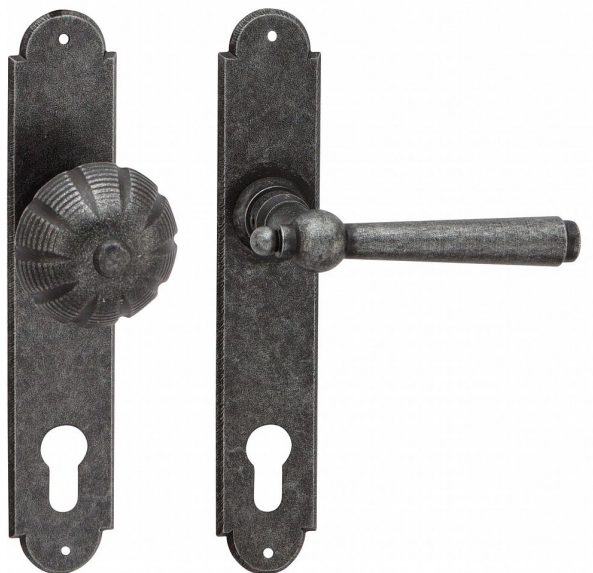

# HAMBURG štítové kování kované

» DVEŘNÍ KOVÁNÍ » INTERIÉROVÉ » Štítové

Dodavatelské číslo

HA12016

Značka

COBRA

Kód produktu

MP03608-4325

Utečme od unifikovaných řešení, každý byt si zaslouží jedinečné řešení. Kombinace oblíbeného rustikálního stylu s unikátním povrchem surového kovu v kolekci Black Line přináší překrásné spojení historie s hloubkou doteku ohně ukrytého ve štítovém dveřním kování. Povrch má díky úpravě galvanický černý pozink hedvábně matnou tmavou strukturu příjemnou na dotek. Rustikální štít podporuje kónický tvar kliky zdánlivě zasazený do kulaté hlavice, celek působí snad až historizujícím dojmem. Aby byl soulad v interiéru dokonalý, můžete zvolit i ochranné rozetové kování i okenní kování ve stejném designu

## Vlastnosti produktu:

Interiérové štítové kování

Rozteč: PZ 90 mm klika pravá/koule levá

Materiál: kovanné

Výstupky pro uchycení: NE

Systém uchycení: prošroubováním skrz dveře

Rozměry štítu: 221 mm

Šířka štítu: 41 mm

Délka rukojeti: 125 mm

Vratná pružina/mechanismus: NE

Součástí balení spojovací materiál pro uchycení dveřního kování

Spojovací materiál pro tloušťku dveří 40-50 mm

Dostupnost sklad SEZAM :

u dodavatele

Dostupné sklad dodavatele: