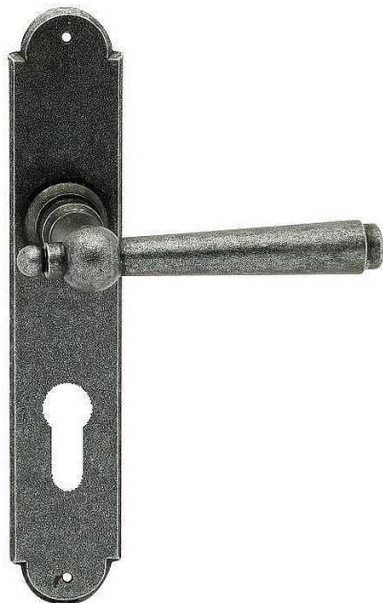

# HAMBURG vložka 72 kované černé

» DVEŘNÍ KOVÁNÍ » INTERIÉROVÉ » Štítové

Dodavatelské číslo	HA120264
EAN	8590370928582
Značka	COBRA
Kód produktu	03608-4340
Balení	0 ks

Utečme od unifikovaných řešení, každý byt si zaslouží jedinečné řešení. Kombinace oblíbeného rustikálního stylu s unikátním povrchem surového kovu v kolekci Black Line přináší překrásné spojení historie s hloubkou doteku ohně ukrytého ve štítovém dveřním kování. Povrch má díky úpravě galvanický černý pozink hedvábně matnou tmavou strukturu příjemnou na dotek. Rustikální štít podporuje kónický tvar kliky zdánlivě zasazený do kulaté hlavice, celek působí snad až historizujícím dojmem. Aby byl soulad v interiéru dokonalý, můžete zvolit i ochranné rozetové kování i okenní kování ve stejném designu

#### Vlastnosti produktu:

Interiérové štítové kování

Rozteč: PZ 72 mm

Materiál: kované

Výstupky pro uchycení: NE

Systém uchycení: vruty

Rozměry štítu: 221 mm

Šířka štítu: 41 mm

Délka rukojeti: 125 mm

Vratná pružina/mechanismus: NE

Součástí balení spojovací materiál pro uchycení dveřního kování

Spojovací materiál pro tloušťku dveří 40-50 mm

Dostupnost na hlavním skladě: skladem u dodavatele  
Dostupné množství u dodavatele: skladem

#### **Parametry**

Značka	COBRA
Barva	Černá
Rozteč	72