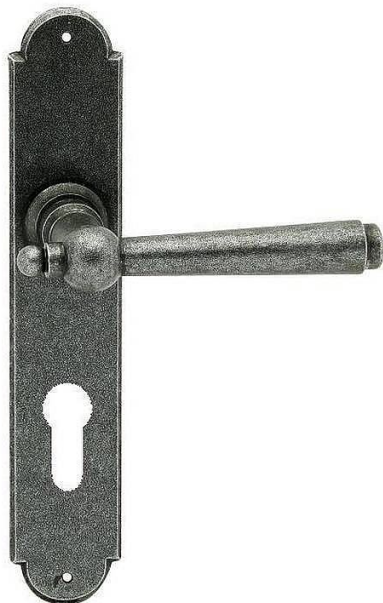

HAMBURG vložka 72 kované černé

» DVEŘNÍ KOVÁNÍ » INTERIÉROVÉ » Štítové

Dodavatelské číslo	HA120264
EAN	8590370928582
Značka	COBRA
Kód produktu	03608-4340

Utečme od unifikovaných řešení, každý byt si zaslouží jedinečné řešení. Kombinace oblíbeného rustikálního stylu s unikátním povrchem surového kovu v kolekci Black Line přináší překrásné spojení historie s hloubkou doteku ohně ukrytého ve štítovém dveřním kování. Povrch má díky úpravě galvanický černý pozink hedvábně matnou tmavou strukturu příjemnou na dotek. Rustikální štít podporuje kónický tvar kliky zdánlivě zasazený do kulaté hlavice, celek působí snad až historizujícím dojmem. Aby byl soulad v interiéru dokonalý, můžete zvolit i ochranné rozetové kování i okenní kování ve stejném designu

Vlastnosti produktu:

Interiérové štítové kování

Rozteč: PZ 72 mm

Materiál: kovanné

Výstupky pro uchycení: NE

Systém uchycení: vruty

Rozměry štítu: 221 mm

Šířka štítu: 41 mm

Délka rukojeti: 125 mm

Vratná pružina/mechanismus: NE

Součástí balení spojovací materiál pro uchycení dveřního kování

Spojovací materiál pro tloušťku dveří 40-50 mm

Dostupnost sklad SEZAM : u dodavatele
Dostupné sklad dodavatele: 1,00 sd

Parametry

Značka	COBRA
Barva	Černá
Rozteč	72