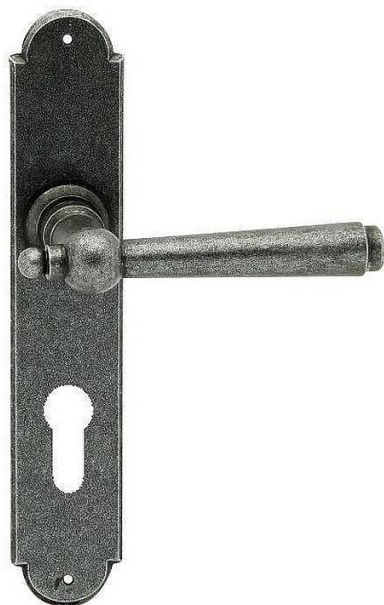

HAMBURG vložka 72 kované černé

» DVEŘNÍ KOVÁNÍ » INTERIÉROVÉ » Štítové

Dodavatelské číslo	HA120264
EAN	8590370928582
Značka	COBRA
Kód produktu	03608-4340

Utečme od unifikovaných řešení, každý byt si zaslouží jedinečné řešení. Kombinace oblíbeného rustikálního stylu s unikátním povrchem surového kovu v kolekci Black Line přináší překrásné spojení historie s hloubkou doteku ohně ukrytého ve štítovém dveřním kování. Povrch má díky úpravě galvanický černý pozink hedvábně matnou tmavou strukturu příjemnou na dotek. Rustikální štít podporuje kónický tvar kliky zdánlivě zasazený do kulaté hlavice, celek působí snad až historizujícím dojmem. Aby byl soulad v interiéru dokonalý, můžete zvolit i ochranné rozetové kování i okenní kování ve stejném designu

Vlastnosti produktu:

Interiérové štítové kování

Rozteč: PZ 72 mm

Materiál: kovanné

Výstupky pro uchycení: NE

Systém uchycení: vruty

Rozměry štítu: 221 mm

Šířka štítu: 41 mm

Délka rukojeti: 125 mm

Vratná pružina/mechanismus: NE

Součástí balení spojovací materiál pro uchycení dveřního kování

Spojovací materiál pro tloušťku dveří 40-50 mm

Dostupnost sklad SEZAM : u dodavatele
Dostupné sklad dodavatele: 1,00 sd

Parametry

Značka	COBRA
Barva	Černá
Rozteč	72