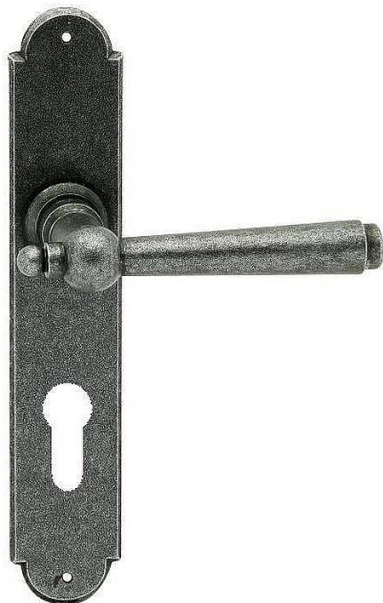

# HAMBURG vložka 72 kované černé

» DVEŘNÍ KOVÁNÍ » INTERIÉROVÉ » Štítové

|                    |               |
|--------------------|---------------|
| Dodavatelské číslo | HA120264      |
| EAN                | 8590370928582 |
| Značka             | COBRA         |
| Kód produktu       | 03608-4340    |
| Balení             | 0 ks          |

Utečme od unifikovaných řešení, každý byt si zaslouží jedinečné řešení. Kombinace oblíbeného rustikálního stylu s unikátním povrchem surového kovu v kolekci Black Line přináší překrásné spojení historie s hloubkou doteku ohně ukrytého ve štítovém dveřním kování. Povrch má díky úpravě galvanický černý pozink hedvábně matnou tmavou strukturu příjemnou na dotek. Rustikální štít podporuje kónický tvar kliky zdánlivě zasazený do kulaté hlavice, celek působí snad až historizujícím dojmem. Aby byl soulad v interiéru dokonalý, můžete zvolit i ochranné rozetové kování i okenní kování ve stejném designu

#### Vlastnosti produktu:

Interiérové štítové kování

Rozteč: PZ 72 mm

Materiál: kovanné

Výstupky pro uchycení: NE

Systém uchycení: vruty

Rozměry štítu: 221 mm

Šířka štítu: 41 mm

Délka rukojeti: 125 mm

Vratná pružina/mechanismus: NE

Součástí balení spojovací materiál pro uchycení dveřního kování

Spojovací materiál pro tloušťku dveří 40-50 mm

Dostupnost na hlavním skladě: skladem u dodavatele  
Dostupné množství u dodavatele: skladem