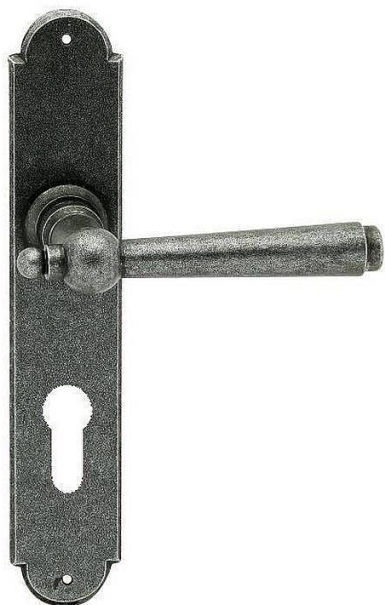

# HAMBURG vložka 72 kované černé

» DVEŘNÍ KOVÁNÍ » INTERIÉROVÉ » Štítové

Dodavatelské číslo	HA120264
EAN	8590370928582
Značka	COBRA
Kód produktu	03608-4340

Utečme od unifikovaných řešení, každý byt si zaslouží jedinečné řešení. Kombinace oblíbeného rustikálního stylu s unikátním povrchem surového kovu v kolekci Black Line přináší překrásné spojení historie s hloubkou doteku ohně ukrytého ve štítovém dveřním kování. Povrch má díky úpravě galvanický černý pozink hedvábně matnou tmavou strukturu příjemnou na dotek. Rustikální štít podporuje kónický tvar kliky zdánlivě zasazený do kulaté hlavice, celek působí snad až historizujícím dojmem. Aby byl soulad v interiéru dokonalý, můžete zvolit i ochranné rozetové kování i okenní kování ve stejném designu

#### Vlastnosti produktu:

Interiérové štítové kování

Rozteč: PZ 72 mm

Materiál: kovanné

Výstupky pro uchycení: NE

Systém uchycení: vruty

Rozměry štítu: 221 mm

Šířka štítu: 41 mm

Délka rukojeti: 125 mm

Vratná pružina/mechanismus: NE

Součástí balení spojovací materiál pro uchycení dveřního kování

Spojovací materiál pro tloušťku dveří 40-50 mm

Dostupnost sklad SEZAM : u dodavatele  
Dostupné sklad dodavatele: 1,00 sd

#### **Parametry**

Značka	COBRA
Barva	Černá
Rozteč	72