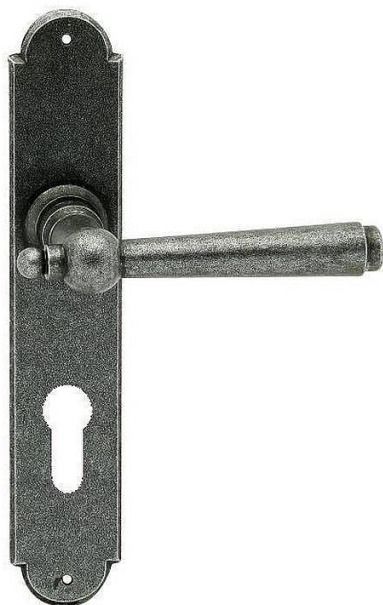

# HAMBURG vložka 72 kované černé

» DVEŘNÍ KOVÁNÍ » INTERIÉROVÉ » Štítové

Dodavatelské číslo	HA120264
EAN	8590370928582
Značka	COBRA
Kód produktu	03608-4340

Utečme od unifikovaných řešení, každý byt si zaslouží jedinečné řešení. Kombinace oblíbeného rustikálního stylu s unikátním povrchem surového kovu v kolekci Black Line přináší překrásné spojení historie s hloubkou doteku ohně ukrytého ve štítovém dveřním kování. Povrch má díky úpravě galvanický černý pozink hedvábně matnou tmavou strukturu příjemnou na dotek. Rustikální štít podporuje kónický tvar kliky zdánlivě zasazený do kulaté hlavice, celek působí snad až historizujícím dojmem. Aby byl soulad v interiéru dokonalý, můžete zvolit i ochranné rozetové kování i okenní kování ve stejném designu

#### Vlastnosti produktu:

Interiérové štítové kování

Rozteč: PZ 72 mm

Materiál: kovanné

Výstupky pro uchycení: NE

Systém uchycení: vruty

Rozměry štítu: 221 mm

Šířka štítu: 41 mm

Délka rukojeti: 125 mm

Vratná pružina/mechanismus: NE

Součástí balení spojovací materiál pro uchycení dveřního kování

Spojovací materiál pro tloušťku dveří 40-50 mm

Dostupnost sklad SEZAM : u dodavatele  
Dostupné sklad dodavatele: 1,00 sd

#### **Parametry**

Značka	COBRA
Barva	Černá
Rozteč	72