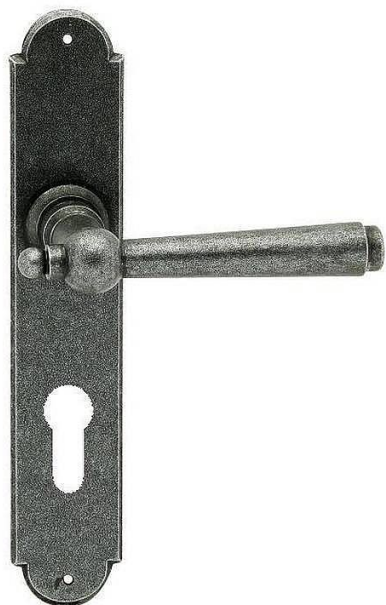

HAMBURG vložka 90 kované černé

» DVEŘNÍ KOVÁNÍ » INTERIÉROVÉ » Štítové

Dodavatelské číslo	HA12026
EAN	8590370931452
Značka	COBRA
Kód produktu	03608-4335

Utečme od unifikovaných řešení, každý byt si zaslouží jedinečné řešení. Kombinace oblíbeného rustikálního stylu s unikátním povrchem surového kovu v kolekci Black Line přináší překrásné spojení historie s hloubkou doteku ohně ukrytého ve štítovém dveřním kování. Povrch má díky úpravě galvanický černý pozink hedvábně matnou tmavou strukturu příjemnou na dotek. Rustikální štít podporuje kónický tvar kliky zdánlivě zasazený do kulaté hlavice, celek působí snad až historizujícím dojmem. Aby byl soulad v interiéru dokonalý, můžete zvolit i ochranné rozetové kování i okenní kování ve stejném designu

Vlastnosti produktu:

Interiérové štítové kování

Rozteč: PZ 90 mm

Materiál: kovanné

Výstupky pro uchycení: NE

Systém uchycení: prošroubováním skrz dveře

Rozměry štítu: 221 mm

Šířka štítu: 41 mm

Délka rukojeti: 125 mm

Vratná pružina/mechanismus: NE

Součástí balení spojovací materiál pro uchycení dveřního kování

Spojovací materiál pro tloušťku dveří 40-50 mm

Dostupnost sklad SEZAM : u dodavatele
Dostupné sklad dodavatele: 1,00 sd

Parametry

Značka	COBRA
Barva	Černá
Rozteč	90