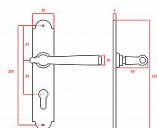

HAMBURG vložka 90 kované černé

» DVEŘNÍ KOVÁNÍ » INTERIÉROVÉ » Štítové

Dodavatelské číslo	HA12026
EAN	8590370931452
Značka	COBRA
Kód produktu	03608-4335

Utečme od unifikovaných řešení, každý byt si zaslouží jedinečné řešení. Kombinace oblíbeného rustikálního stylu s unikátním povrchem surového kovu v kolekci Black Line přináší překrásné spojení historie s hloubkou doteku ohně ukrytého ve štítovém dveřním kování. Povrch má díky úpravě galvanický černý pozink hedvábně matnou tmavou strukturu příjemnou na dotek. Rustikální štít podporuje kónický tvar kliky zdánlivě zasazený do kulaté hlavice, celek působí snad až historizujícím dojmem. Aby byl soulad v interiéru dokonalý, můžete zvolit i ochranné rozetové kování i okenní kování ve stejném designu

Vlastnosti produktu:

Interiérové štítové kování

Rozteč: PZ 90 mm

Materiál: kovanné

Výstupky pro uchycení: NE

Systém uchycení: prošroubováním skrz dveře

Rozměry štítu: 221 mm

Šířka štítu: 41 mm

Délka rukojeti: 125 mm

Vratná pružina/mechanismus: NE

Součástí balení spojovací materiál pro uchycení dveřního kování

Spojovací materiál pro tloušťku dveří 40-50 mm

Dostupnost sklad SEZAM : u dodavatele
Dostupné sklad dodavatele: 1,00 sd