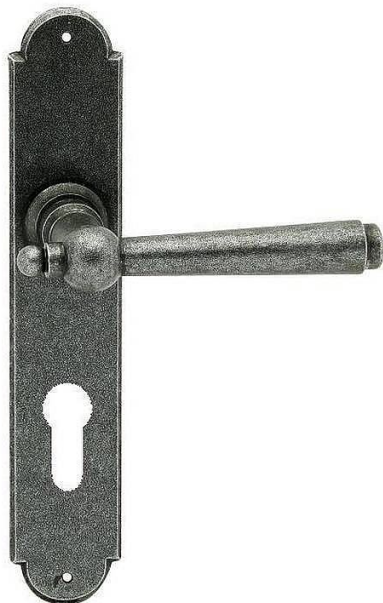

# HAMBURG vložka 90 kované černé

» DVEŘNÍ KOVÁNÍ » INTERIÉROVÉ » Štítové

Dodavatelské číslo	HA12026
EAN	8590370931452
Značka	COBRA
Kód produktu	03608-4335

Utečme od unifikovaných řešení, každý byt si zaslouží jedinečné řešení. Kombinace oblíbeného rustikálního stylu s unikátním povrchem surového kovu v kolekci Black Line přináší překrásné spojení historie s hloubkou doteku ohně ukrytého ve štítovém dveřním kování. Povrch má díky úpravě galvanický černý pozink hedvábně matnou tmavou strukturu příjemnou na dotek. Rustikální štít podporuje kónický tvar kliky zdánlivě zasazený do kulaté hlavice, celek působí snad až historizujícím dojmem. Aby byl soulad v interiéru dokonalý, můžete zvolit i ochranné rozetové kování i okenní kování ve stejném designu

## Vlastnosti produktu:

Interiérové štítové kování

Rozteč: PZ 90 mm

Materiál: kovanné

Výstupky pro uchycení: NE

Systém uchycení: prošroubováním skrz dveře

Rozměry štítu: 221 mm

Šířka štítu: 41 mm

Délka rukojeti: 125 mm

Vratná pružina/mechanismus: NE

Součástí balení spojovací materiál pro uchycení dveřního kování

Spojovací materiál pro tloušťku dveří 40-50 mm

Dostupnost sklad SEZAM : u dodavatele  
Dostupné sklad dodavatele: 1,00 sd

## Parametry

Značka	COBRA
Barva	Černá
Rozteč	90