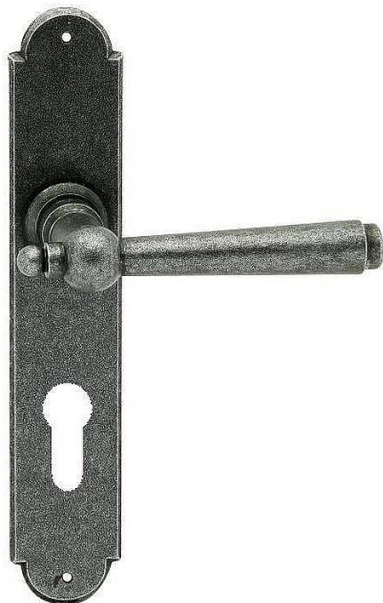

HAMBURG vložka 90 kované černé

» DVEŘNÍ KOVÁNÍ » INTERIÉROVÉ » Štítové

Dodavatelské číslo	HA12026
EAN	8590370931452
Značka	COBRA
Kód produktu	03608-4335
Balení	0 ks

Utečme od unifikovaných řešení, každý byt si zaslouží jedinečné řešení. Kombinace oblíbeného rustikálního stylu s unikátním povrchem surového kovu v kolekci Black Line přináší překrásné spojení historie s hloubkou doteku ohně ukrytého ve štítovém dveřním kování. Povrch má díky úpravě galvanický černý pozink hedvábně matnou tmavou strukturu příjemnou na dotek. Rustikální štít podporuje kónický tvar kliky zdánlivě zasazený do kulaté hlavice, celek působí snad až historizujícím dojmem. Aby byl soulad v interiéru dokonalý, můžete zvolit i ochranné rozetové kování i okenní kování ve stejném designu

Vlastnosti produktu:

Interiérové štítové kování

Rozteč: PZ 90 mm

Materiál: kované

Výstupky pro uchycení: NE

Systém uchycení: prošroubováním skrz dveře

Rozměry štítu: 221 mm

Šířka štítu: 41 mm

Délka rukojeti: 125 mm

Vratná pružina/mechanismus: NE

Součástí balení spojovací materiál pro uchycení dveřního kování

Spojovací materiál pro tloušťku dveří 40-50 mm

Dostupnost na hlavním skladě: skladem u dodavatele
Dostupné množství u dodavatele: skladem

Parametry

Značka	COBRA
Barva	Černá
Rozteč	90