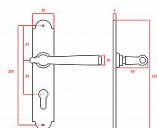

# HAMBURG vložka 90 kované černé

» DVEŘNÍ KOVÁNÍ » INTERIÉROVÉ » Štítové

Dodavatelské číslo	HA12026
EAN	8590370931452
Značka	COBRA
Kód produktu	03608-4335

Utečme od unifikovaných řešení, každý byt si zaslouží jedinečné řešení. Kombinace oblíbeného rustikálního stylu s unikátním povrchem surového kovu v kolekci Black Line přináší překrásné spojení historie s hloubkou doteku ohně ukrytého ve štítovém dveřním kování. Povrch má díky úpravě galvanický černý pozink hedvábně matnou tmavou strukturu příjemnou na dotek. Rustikální štít podporuje kónický tvar kliky zdánlivě zasazený do kulaté hlavice, celek působí snad až historizujícím dojmem. Aby byl soulad v interiéru dokonalý, můžete zvolit i ochranné rozetové kování i okenní kování ve stejném designu

## Vlastnosti produktu:

Interiérové štítové kování

Rozteč: PZ 90 mm

Materiál: kovanné

Výstupky pro uchycení: NE

Systém uchycení: prošroubováním skrz dveře

Rozměry štítu: 221 mm

Šířka štítu: 41 mm

Délka rukojeti: 125 mm

Vratná pružina/mechanismus: NE

Součástí balení spojovací materiál pro uchycení dveřního kování

Spojovací materiál pro tloušťku dveří 40-50 mm

Dostupnost sklad SEZAM : u dodavatele  
Dostupné sklad dodavatele: 1,00 sd