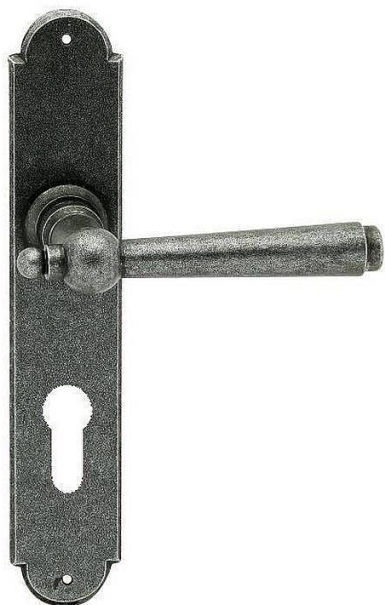

HAMBURG vložka 90 kované černé

» DVEŘNÍ KOVÁNÍ » INTERIÉROVÉ » Štítové

Dodavatelské číslo	HA12026
EAN	8590370931452
Značka	COBRA
Kód produktu	03608-4335

Utečme od unifikovaných řešení, každý byt si zaslouží jedinečné řešení. Kombinace oblíbeného rustikálního stylu s unikátním povrchem surového kovu v kolekci Black Line přináší překrásné spojení historie s hloubkou doteku ohně ukrytého ve štítovém dveřním kování. Povrch má díky úpravě galvanický černý pozink hedvábně matnou tmavou strukturu příjemnou na dotek. Rustikální štít podporuje kónický tvar kliky zdánlivě zasazený do kulaté hlavice, celek působí snad až historizujícím dojmem. Aby byl soulad v interiéru dokonalý, můžete zvolit i ochranné rozetové kování i okenní kování ve stejném designu

Vlastnosti produktu:

Interiérové štítové kování

Rozteč: PZ 90 mm

Materiál: kovanné

Výstupky pro uchycení: NE

Systém uchycení: prošroubováním skrz dveře

Rozměry štítu: 221 mm

Šířka štítu: 41 mm

Délka rukojeti: 125 mm

Vratná pružina/mechanismus: NE

Součástí balení spojovací materiál pro uchycení dveřního kování

Spojovací materiál pro tloušťku dveří 40-50 mm

Dostupnost sklad SEZAM : u dodavatele
Dostupné sklad dodavatele: 1,00 sd

Parametry

Značka	COBRA
Barva	Černá
Rozteč	90