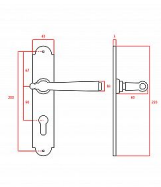

HAMBURG vložka 90 kované černé

» DVEŘNÍ KOVÁNÍ » INTERIÉROVÉ » Štítové

Dodavatelské číslo	HA12026
EAN	8590370931452
Značka	COBRA
Kód produktu	03608-4335
Balení	0 ks

Utečme od unifikovaných řešení, každý byt si zaslouží jedinečné řešení. Kombinace oblíbeného rustikálního stylu s unikátním povrchem surového kovu v kolekci Black Line přináší překrásné spojení historie s hloubkou doteku ohně ukrytého ve štítovém dveřním kování. Povrch má díky úpravě galvanický černý pozink hedvábně matnou tmavou strukturu příjemnou na dotek. Rustikální štít podporuje kónický tvar kliky zdánlivě zasazený do kulaté hlavice, celek působí snad až historizujícím dojmem. Aby byl soulad v interiéru dokonalý, můžete zvolit i ochranné rozetové kování i okenní kování ve stejném designu

Vlastnosti produktu:

Interiérové štítové kování

Rozteč: PZ 90 mm

Materiál: kované

Výstupky pro uchycení: NE

Systém uchycení: prošroubováním skrz dveře

Rozměry štítu: 221 mm

Šířka štítu: 41 mm

Délka rukojeti: 125 mm

Vratná pružina/mechanismus: NE

Součástí balení spojovací materiál pro uchycení dveřního kování

Spojovací materiál pro tloušťku dveří 40-50 mm

Dostupnost na hlavním skladě: skladem u dodavatele
Dostupné množství u dodavatele: skladem