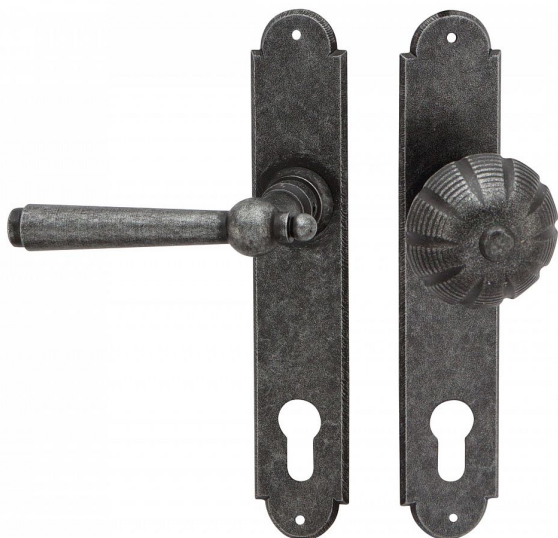

HAMBURG vložka klika knoflík 72 levá kované černé

» DVEŘNÍ KOVÁNÍ » INTERIÉROVÉ » Štítové

Dodavatelské číslo	HA120464
EAN	8590370051105
Značka	COBRA
Kód produktu	03608-4350
Balení	0 ks

Utečme od unifikovaných řešení, každý byt si zaslouží jedinečné řešení. Kombinace oblíbeného rustikálního stylu s unikátním povrchem surového kovu v kolekci Black Line přináší překrásné spojení historie s hloubkou doteku ohně ukrytého ve štítovém dveřním kování. Povrch má díky úpravě galvanický černý pozink hedvábně matnou tmavou strukturu příjemnou na dotek. Rustikální štít podporuje kónický tvar kliky zdánlivě zasazený do kulaté hlavice, celek působí snad až historizujícím dojmem. Aby byl soulad v interiéru dokonalý, můžete zvolit i ochranné rozetové kování i okenní kování ve stejném designu

Vlastnosti produktu:

Interiérové štítové kování

Rozteč: PZ 72 mm klika levá/koule pravá

Materiál: kovanné

Výstupky pro uchycení: NE

System uchycení: prošroubováním skrz dveře

Rozměry štítu: 221 mm

Šířka štítu: 41 mm

Délka rukojeti: 125 mm

Vratná pružina/mechanismus: NE

Součástí balení spojovací materiál pro uchycení dveřního kování

Spojovací materiál pro tloušťku dveří 40-50 mm

Dostupnost na hlavním skladě: skladem u dodavatele
Dostupné množství u dodavatele: skladem

Parametry

Značka	COBRA
Barva	Černá
Rozteč	72