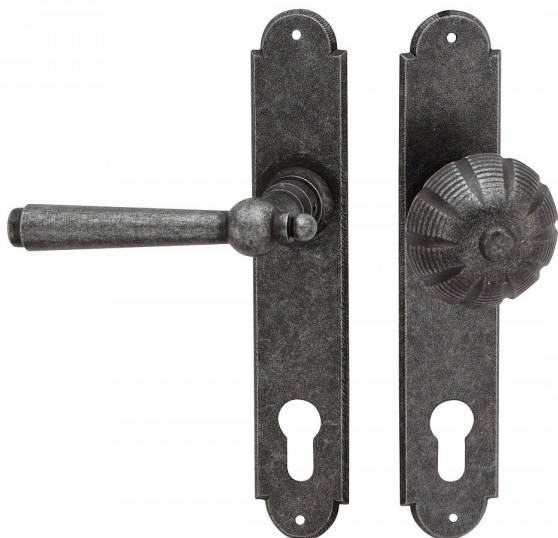

HAMBURG vložka klika knoflík 72 levá kované černé

» DVEŘNÍ KOVÁNÍ » INTERIÉROVÉ » Štítové

Dodavatelské číslo	HA120464
EAN	8590370051105
Značka	COBRA
Kód produktu	03608-4350

Utečme od unifikovaných řešení, každý byt si zaslouží jedinečné řešení. Kombinace oblíbeného rustikálního stylu s unikátním povrchem surového kovu v kolekci Black Line přináší překrásné spojení historie s hloubkou doteku ohně ukrytého ve štítovém dveřním kování. Povrch má díky úpravě galvanický černý pozink hedvábně matnou tmavou strukturu příjemnou na dotek. Rustikální štít podporuje kónický tvar kliky zdánlivě zasazený do kulaté hlavice, celek působí snad až historizujícím dojmem. Aby byl soulad v interiéru dokonalý, můžete zvolit i ochranné rozetové kování i okenní kování ve stejném designu

Vlastnosti produktu:

Interiérové štítové kování

Rozteč: PZ 72 mm klika levá/koule pravá

Materiál: kovanné

Výstupky pro uchycení: NE

Systém uchycení: prošroubováním skrz dveře

Rozměry štítu: 221 mm

Šířka štítu: 41 mm

Délka rukojeti: 125 mm

Vratná pružina/mechanismus: NE

Součástí balení spojovací materiál pro uchycení dveřního kování

Spojovací materiál pro tloušťku dveří 40-50 mm

Dostupnost sklad SEZAM : u dodavatele
Dostupné sklad dodavatele: 1,00 sd

Parametry

Značka	COBRA
Barva	Černá
Rozteč	72