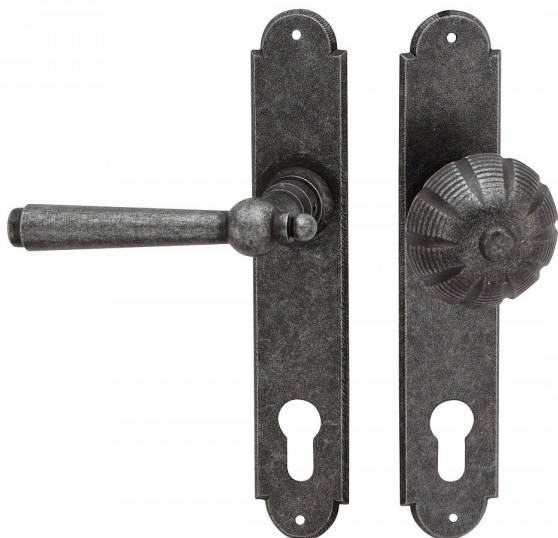

# HAMBURG vložka klika knoflík 72 levá kované černé

» DVEŘNÍ KOVÁNÍ » INTERIÉROVÉ » Štítové

Dodavatelské číslo	HA120464
EAN	8590370051105
Značka	COBRA
Kód produktu	03608-4350

Utečme od unifikovaných řešení, každý byt si zaslouží jedinečné řešení. Kombinace oblíbeného rustikálního stylu s unikátním povrchem surového kovu v kolekci Black Line přináší překrásné spojení historie s hloubkou doteku ohně ukrytého ve štítovém dveřním kování. Povrch má díky úpravě galvanický černý pozink hedvábně matnou tmavou strukturu příjemnou na dotek. Rustikální štít podporuje kónický tvar kliky zdánlivě zasazený do kulaté hlavice, celek působí snad až historizujícím dojmem. Aby byl soulad v interiéru dokonalý, můžete zvolit i ochranné rozetové kování i okenní kování ve stejném designu

## Vlastnosti produktu:

Interiérové štítové kování

Rozteč: PZ 72 mm klika levá/koule pravá

Materiál: kovanné

Výstupky pro uchycení: NE

Systém uchycení: prošroubováním skrz dveře

Rozměry štítu: 221 mm

Šířka štítu: 41 mm

Délka rukojeti: 125 mm

Vratná pružina/mechanismus: NE

Součástí balení spojovací materiál pro uchycení dveřního kování

Spojovací materiál pro tloušťku dveří 40-50 mm

Dostupnost sklad SEZAM :

u dodavatele

Dostupné sklad dodavatele:

## Parametry

Značka	COBRA
Barva	Černá
Rozteč	72