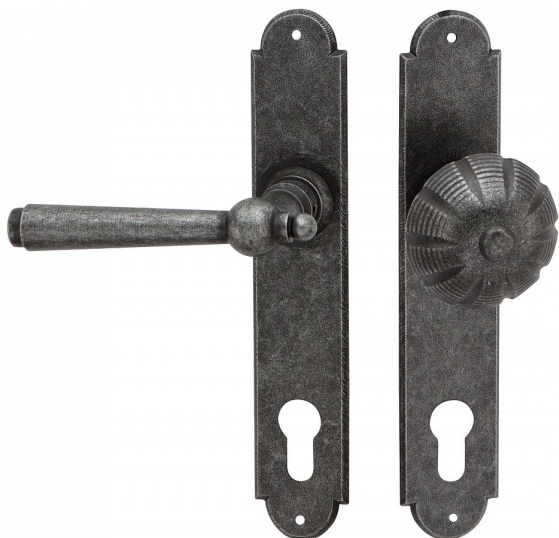

HAMBURG vložka klika knoflík 72 levá kované černé

» DVEŘNÍ KOVÁNÍ » INTERIÉROVÉ » Štítové

Dodavatelské číslo	HA120464
EAN	8590370051105
Značka	COBRA
Kód produktu	03608-4350
Balení	0 ks

Utečme od unifikovaných řešení, každý byt si zaslouží jedinečné řešení. Kombinace oblíbeného rustikálního stylu s unikátním povrchem surového kovu v kolekci Black Line přináší překrásné spojení historie s hloubkou doteku ohně ukrytého ve štítovém dveřním kování. Povrch má díky úpravě galvanický černý pozink hedvábně matnou tmavou strukturu příjemnou na dotek. Rustikální štít podporuje kónický tvar kliky zdánlivě zasazený do kulaté hlavice, celek působí snad až historizujícím dojmem. Aby byl soulad v interiéru dokonalý, můžete zvolit i ochranné rozetové kování i okenní kování ve stejném designu

Vlastnosti produktu:

Interiérové štítové kování

Rozteč: PZ 72 mm klika levá/koule pravá

Materiál: kovanné

Výstupky pro uchycení: NE

System uchycení: prošroubováním skrz dveře

Rozměry štítu: 221 mm

Šířka štítu: 41 mm

Délka rukojeti: 125 mm

Vratná pružina/mechanismus: NE

Součástí balení spojovací materiál pro uchycení dveřního kování

Spojovací materiál pro tloušťku dveří 40-50 mm

Dostupnost na hlavním skladě: skladem u dodavatele
Dostupné množství u dodavatele: skladem

Parametry

Značka	COBRA
Barva	Černá
Rozteč	72