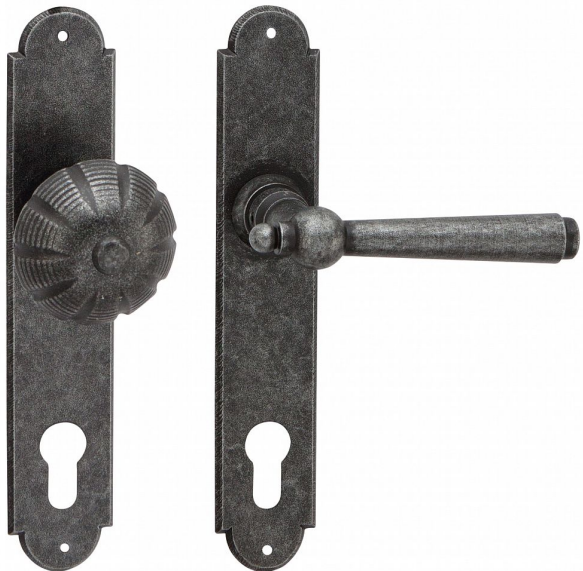

HAMBURG vložka klika knoflík 72 pravá kované černé

» DVEŘNÍ KOVÁNÍ » INTERIÉROVÉ » Štítové

| | |
|--------------------|---------------|
| Dodavatelské číslo | HA120564 |
| EAN | 8590370051112 |
| Značka | COBRA |
| Kód produktu | 03608-4360 |
| Balení | 0 ks |

Utečme od unifikovaných řešení, každý byt si zaslouží jedinečné řešení. Kombinace oblíbeného rustikálního stylu s unikátním povrchem surového kovu v kolekci Black Line přináší překrásné spojení historie s hloubkou doteku ohně ukrytého ve štítovém dveřním kování. Povrch má díky úpravě galvanický černý pozink hedvábně matnou tmavou strukturu příjemnou na dotek. Rustikální štít podporuje kónický tvar kliky zdánlivě zasazený do kulaté hlavice, celek působí snad až historizujícím dojmem. Aby byl soulad v interiéru dokonalý, můžete zvolit i ochranné rozetové kování i okenní kování ve stejném designu

Vlastnosti produktu:

Interiérové štítové kování

Rozteč: PZ 72 mm klika pravá/koule levá

Materiál: kovanné

Výstupky pro uchycení: NE

Systém uchycení: prošroubováním skrz dveře

Rozměry štítu: 221 mm

Šířka štítu: 41 mm

Délka rukojeti: 125 mm

Vratná pružina/mechanismus: NE

Součástí balení spojovací materiál pro uchycení dveřního kování

Spojovací materiál pro tloušťku dveří 40-50 mm

Dostupnost na hlavním skladě: skladem u dodavatele
Dostupné množství u dodavatele: skladem