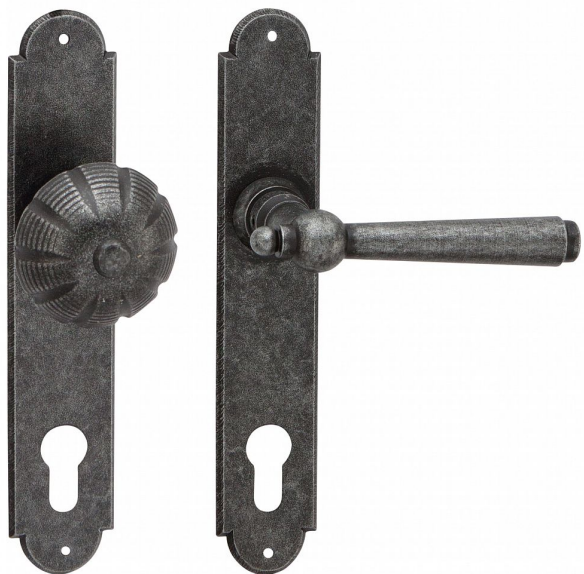

HAMBURG vložka klika knoflík 72 pravá kované černé

» DVEŘNÍ KOVÁNÍ » INTERIÉROVÉ » Štítové

Dodavatelské číslo	HA120564
EAN	8590370051112
Značka	COBRA
Kód produktu	03608-4360
Balení	0 ks

Utečme od unifikovaných řešení, každý byt si zaslouží jedinečné řešení. Kombinace oblíbeného rustikálního stylu s unikátním povrchem surového kovu v kolekci Black Line přináší překrásné spojení historie s hloubkou doteku ohně ukrytého ve štítovém dveřním kování. Povrch má díky úpravě galvanický černý pozink hedvábně matnou tmavou strukturu příjemnou na dotek. Rustikální štít podporuje kónický tvar kliky zdánlivě zasazený do kulaté hlavice, celek působí snad až historizujícím dojmem. Aby byl soulad v interiéru dokonalý, můžete zvolit i ochranné rozetové kování i okenní kování ve stejném designu

Vlastnosti produktu:

Interiérové štítové kování

Rozteč: PZ 72 mm klika pravá/koule levá

Materiál: kovanné

Výstupky pro uchycení: NE

Systém uchycení: prošroubováním skrz dveře

Rozměry štítu: 221 mm

Šířka štítu: 41 mm

Délka rukojeti: 125 mm

Vratná pružina/mechanismus: NE

Součástí balení spojovací materiál pro uchycení dveřního kování

Spojovací materiál pro tloušťku dveří 40-50 mm

Dostupnost na hlavním skladě: skladem u dodavatele
Dostupné množství u dodavatele: skladem

Parametry

Značka	COBRA
Barva	Černá
Rozteč	72