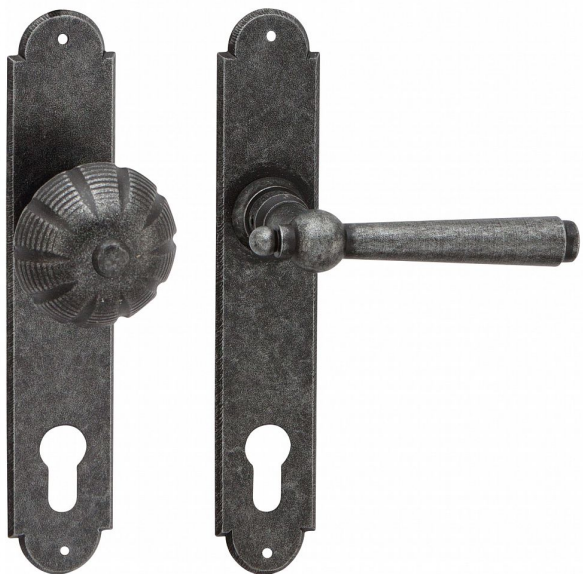

HAMBURG vložka klika knoflík 72 pravá kované černé

» DVEŘNÍ KOVÁNÍ » INTERIÉROVÉ » Štítové

Dodavatelské číslo	HA120564
EAN	8590370051112
Značka	COBRA
Kód produktu	03608-4360

Utečme od unifikovaných řešení, každý byt si zaslouží jedinečné řešení. Kombinace oblíbeného rustikálního stylu s unikátním povrchem surového kovu v kolekci Black Line přináší překrásné spojení historie s hloubkou doteku ohně ukrytého ve štítovém dveřním kování. Povrch má díky úpravě galvanický černý pozink hedvábně matnou tmavou strukturu příjemnou na dotek. Rustikální štít podporuje kónický tvar kliky zdánlivě zasazený do kulaté hlavice, celek působí snad až historizujícím dojmem. Aby byl soulad v interiéru dokonalý, můžete zvolit i ochranné rozetové kování i okenní kování ve stejném designu

Vlastnosti produktu:

Interiérové štítové kování

Rozteč: PZ 72 mm klika pravá/koule levá

Materiál: kované

Výstupky pro uchycení: NE

Systém uchycení: prošroubováním skrz dveře

Rozměry štítu: 221 mm

Šířka štítu: 41 mm

Délka rukojeti: 125 mm

Vratná pružina/mechanismus: NE

Součástí balení spojovací materiál pro uchycení dveřního kování

Spojovací materiál pro tloušťku dveří 40-50 mm

Dostupnost sklad SEZAM : u dodavatele
Dostupné sklad dodavatele: 1,00 sd

Parametry

Značka	COBRA
Barva	Černá
Rozteč	72