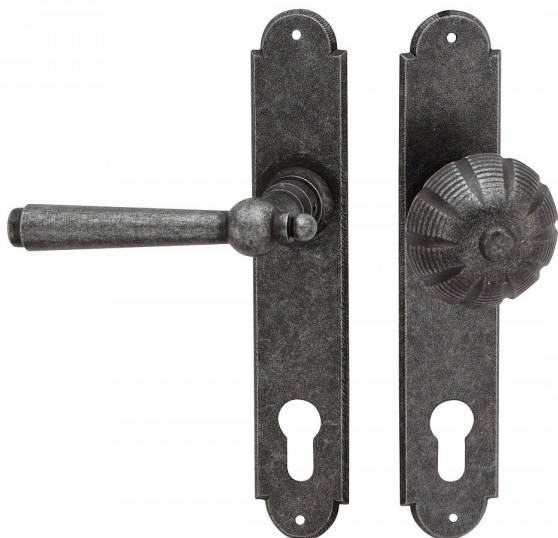

HAMBURG vložka klika knoflík 90 levá kované černé

» DVEŘNÍ KOVÁNÍ » INTERIÉROVÉ » Štítové

Dodavatelské číslo	HA12046
EAN	8590370067359
Značka	COBRA
Kód produktu	03608-4345

Utečme od unifikovaných řešení, každý byt si zaslouží jedinečné řešení. Kombinace oblíbeného rustikálního stylu s unikátním povrchem surového kovu v kolekci Black Line přináší překrásné spojení historie s hloubkou doteku ohně ukrytého ve štítovém dveřním kování. Povrch má díky úpravě galvanický černý pozink hedvábně matnou tmavou strukturu příjemnou na dotek. Rustikální štít podporuje kónický tvar kliky zdánlivě zasazený do kulaté hlavice, celek působí snad až historizujícím dojmem. Aby byl soulad v interiéru dokonalý, můžete zvolit i ochranné rozetové kování i okenní kování ve stejném designu

Vlastnosti produktu:

Interiérové štítové kování

Rozteč: PZ 90 mm klika levá/koule pravá

Materiál: kovanné

Výstupky pro uchycení: NE

Systém uchycení: vruty

Rozměry štítu: 221 mm

Šířka štítu: 41 mm

Délka rukojeti: 125 mm

Vratná pružina/mechanismus: NE

Součástí balení spojovací materiál pro uchycení dveřního kování

Spojovací materiál pro tloušťku dveří 40-50 mm

Dostupnost sklad SEZAM : u dodavatele
Dostupné sklad dodavatele: 1,00 sd

Parametry

Značka	COBRA
Barva	Černá
Rozteč	90