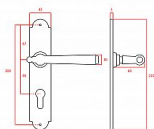

HAMBURG vložka klika knoflík 90 levá kované černé

» DVEŘNÍ KOVÁNÍ » INTERIÉROVÉ » Štítové

Dodavatelské číslo	HA12046
EAN	8590370067359
Značka	COBRA
Kód produktu	03608-4345

Utečme od unifikovaných řešení, každý byt si zaslouží jedinečné řešení. Kombinace oblíbeného rustikálního stylu s unikátním povrchem surového kovu v kolekci Black Line přináší překrásné spojení historie s hloubkou doteku ohně ukrytého ve štítovém dveřním kování. Povrch má díky úpravě galvanický černý pozink hedvábně matnou tmavou strukturu příjemnou na dotek. Rustikální štít podporuje kónický tvar kliky zdánlivě zasazený do kulaté hlavice, celek působí snad až historizujícím dojmem. Aby byl soulad v interiéru dokonalý, můžete zvolit i ochranné rozetové kování i okenní kování ve stejném designu

Vlastnosti produktu:

Interiérové štítové kování

Rozteč: PZ 90 mm klika levá/koule pravá

Materiál: kovanné

Výstupky pro uchycení: NE

Systém uchycení: vruty

Rozměry štítu: 221 mm

Šířka štítu: 41 mm

Délka rukojeti: 125 mm

Vratná pružina/mechanismus: NE

Součástí balení spojovací materiál pro uchycení dveřního kování

Spojovací materiál pro tloušťku dveří 40-50 mm

Dostupnost sklad SEZAM : u dodavatele
Dostupné sklad dodavatele: 1,00 sd