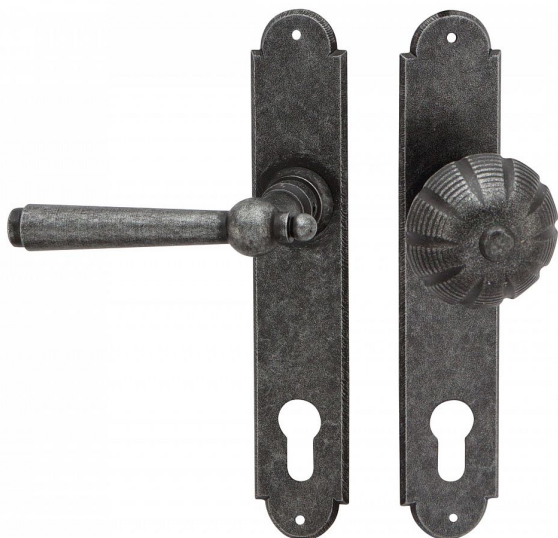

HAMBURG vložka klika knoflík 90 levá kované černé

» DVEŘNÍ KOVÁNÍ » INTERIÉROVÉ » Štítové

Dodavatelské číslo	HA12046
EAN	8590370067359
Značka	COBRA
Kód produktu	03608-4345
Balení	0 ks

Utečme od unifikovaných řešení, každý byt si zaslouží jedinečné řešení. Kombinace oblíbeného rustikálního stylu s unikátním povrchem surového kovu v kolekci Black Line přináší překrásné spojení historie s hloubkou doteku ohně ukrytého ve štítovém dveřním kování. Povrch má díky úpravě galvanický černý pozink hedvábně matnou tmavou strukturu příjemnou na dotek. Rustikální štít podporuje kónický tvar kliky zdánlivě zasazený do kulaté hlavice, celek působí snad až historizujícím dojmem. Aby byl soulad v interiéru dokonalý, můžete zvolit i ochranné rozetové kování i okenní kování ve stejném designu

Vlastnosti produktu:

Interiérové štítové kování

Rozteč: PZ 90 mm klika levá/koule pravá

Materiál: kované

Výstupky pro uchycení: NE

Systém uchycení: vruty

Rozměry štítu: 221 mm

Šířka štítu: 41 mm

Délka rukojeti: 125 mm

Vratná pružina/mechanismus: NE

Součástí balení spojovací materiál pro uchycení dveřního kování

Spojovací materiál pro tloušťku dveří 40-50 mm

Dostupnost na hlavním skladě: skladem u dodavatele
Dostupné množství u dodavatele: skladem

Parametry

Značka	COBRA
Barva	Černá
Rozteč	90