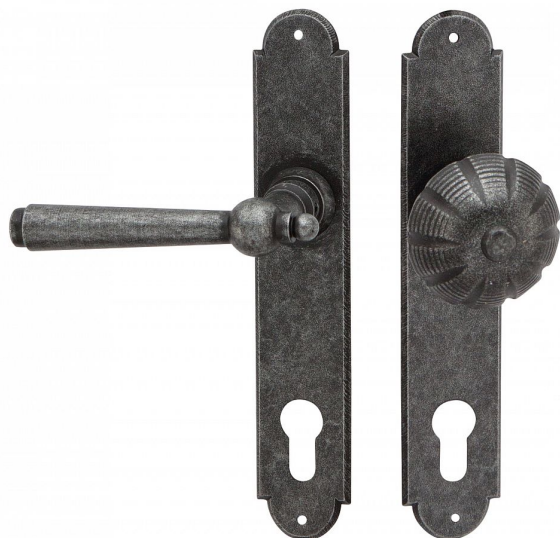

HAMBURG vložka klika knoflík 90 levá kované černé

» DVEŘNÍ KOVÁNÍ » INTERIÉROVÉ » Štítové

Dodavatelské číslo	HA12046
EAN	8590370067359
Značka	COBRA
Kód produktu	03608-4345

Utečme od unifikovaných řešení, každý byt si zaslouží jedinečné řešení. Kombinace oblíbeného rustikálního stylu s unikátním povrchem surového kovu v kolekci Black Line přináší překrásné spojení historie s hloubkou doteku ohně ukrytého ve štítovém dveřním kování. Povrch má díky úpravě galvanický černý pozink hedvábně matnou tmavou strukturu příjemnou na dotek. Rustikální štít podporuje kónický tvar kliky zdánlivě zasazený do kulaté hlavice, celek působí snad až historizujícím dojmem. Aby byl soulad v interiéru dokonalý, můžete zvolit i ochranné rozetové kování i okenní kování ve stejném designu

Vlastnosti produktu:

Interiérové štítové kování

Rozteč: PZ 90 mm klika levá/koule pravá

Materiál: kovanné

Výstupky pro uchycení: NE

Systém uchycení: vruty

Rozměry štítu: 221 mm

Šířka štítu: 41 mm

Délka rukojeti: 125 mm

Vratná pružina/mechanismus: NE

Součástí balení spojovací materiál pro uchycení dveřního kování

Spojovací materiál pro tloušťku dveří 40-50 mm

Dostupnost sklad SEZAM : u dodavatele
Dostupné sklad dodavatele: 1,00 sd

Parametry

Značka	COBRA
Barva	Černá
Rozteč	90