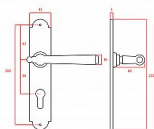

HAMBURG vložka klika knoflík 90 levá kované černé

» DVEŘNÍ KOVÁNÍ » INTERIÉROVÉ » Štítové

Dodavatelské číslo	HA12046
EAN	8590370067359
Značka	COBRA
Kód produktu	03608-4345
Balení	0 ks

Utečme od unifikovaných řešení, každý byt si zaslouží jedinečné řešení. Kombinace oblíbeného rustikálního stylu s unikátním povrchem surového kovu v kolekci Black Line přináší překrásné spojení historie s hloubkou doteku ohně ukrytého ve štítovém dveřním kování. Povrch má díky úpravě galvanický černý pozink hedvábně matnou tmavou strukturu příjemnou na dotek. Rustikální štít podporuje kónický tvar kliky zdánlivě zasazený do kulaté hlavice, celek působí snad až historizujícím dojmem. Aby byl soulad v interiéru dokonalý, můžete zvolit i ochranné rozetové kování i okenní kování ve stejném designu

Vlastnosti produktu:

Interiérové štítové kování

Rozteč: PZ 90 mm klika levá/koule pravá

Materiál: kované

Výstupky pro uchycení: NE

Systém uchycení: vruty

Rozměry štítu: 221 mm

Šířka štítu: 41 mm

Délka rukojeti: 125 mm

Vratná pružina/mechanismus: NE

Součástí balení spojovací materiál pro uchycení dveřního kování

Spojovací materiál pro tloušťku dveří 40-50 mm

Dostupnost na hlavním skladě: skladem u dodavatele
Dostupné množství u dodavatele: skladem