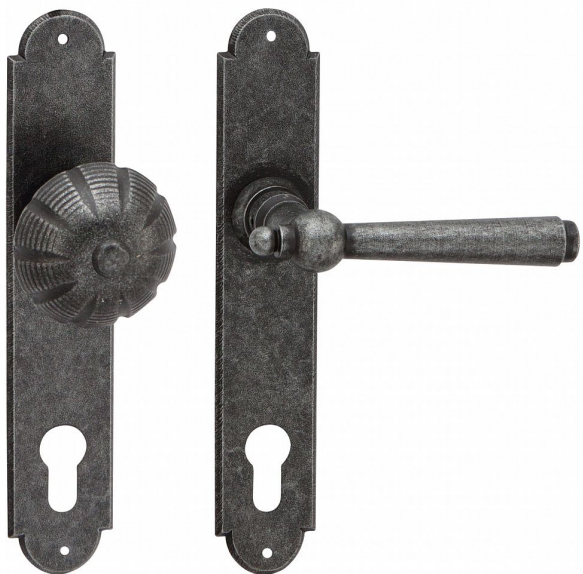

HAMBURG vložka klika knoflík 90 pravá kované černé

» DVEŘNÍ KOVÁNÍ » INTERIÉROVÉ » Štítové

Dodavatelské číslo	HA12056
EAN	8590370931469
Značka	COBRA
Kód produktu	03608-4355
Balení	0 ks

Utečme od unifikovaných řešení, každý byt si zaslouží jedinečné řešení. Kombinace oblíbeného rustikálního stylu s unikátním povrchem surového kovu v kolekci Black Line přináší překrásné spojení historie s hloubkou doteku ohně ukrytého ve štítovém dveřním kování. Povrch má díky úpravě galvanický černý pozink hedvábně matnou tmavou strukturu příjemnou na dotek. Rustikální štít podporuje kónický tvar kliky zdánlivě zasazený do kulaté hlavice, celek působí snad až historizujícím dojmem. Aby byl soulad v interiéru dokonalý, můžete zvolit i ochranné rozetové kování i okenní kování ve stejném designu

Vlastnosti produktu:

Interiérové štítové kování

Rozteč: PZ 90 mm klika pravá/koule levá

Materiál: kovanné

Výstupky pro uchycení: NE

Systém uchycení: prošroubováním skrz dveře

Rozměry štítu: 221 mm

Šířka štítu: 41 mm

Délka rukojeti: 125 mm

Vratná pružina/mechanismus: NE

Součástí balení spojovací materiál pro uchycení dveřního kování

Spojovací materiál pro tloušťku dveří 40-50 mm

Dostupnost na hlavním skladě: skladem u dodavatele
Dostupné množství u dodavatele: skladem

Parametry

Značka	COBRA
Barva	Černá
Rozteč	90