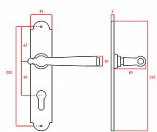

HAMBURG vložka klika knoflík 90 pravá kované černé

» DVEŘNÍ KOVÁNÍ » INTERIÉROVÉ » Štítové

Dodavatelské číslo	HA12056
EAN	8590370931469
Značka	COBRA
Kód produktu	03608-4355

Utečme od unifikovaných řešení, každý byt si zaslouží jedinečné řešení. Kombinace oblíbeného rustikálního stylu s unikátním povrchem surového kovu v kolekci Black Line přináší překrásné spojení historie s hloubkou doteku ohně ukrytého ve štítovém dveřním kování. Povrch má díky úpravě galvanický černý pozink hedvábně matnou tmavou strukturu příjemnou na dotek. Rustikální štít podporuje kónický tvar kliky zdánlivě zasazený do kulaté hlavice, celek působí snad až historizujícím dojmem. Aby byl soulad v interiéru dokonalý, můžete zvolit i ochranné rozetové kování i okenní kování ve stejném designu

Vlastnosti produktu:

Interiérové štítové kování

Rozteč: PZ 90 mm klika pravá/koule levá

Materiál: kované

Výstupky pro uchycení: NE

Systém uchycení: prošroubováním skrz dveře

Rozměry štítu: 221 mm

Šířka štítu: 41 mm

Délka rukojeti: 125 mm

Vratná pružina/mechanismus: NE

Součástí balení spojovací materiál pro uchycení dveřního kování

Spojovací materiál pro tloušťku dveří 40-50 mm

Dostupnost sklad SEZAM : u dodavatele
Dostupné sklad dodavatele: 1,00 sd