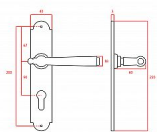

HAMBURG vložka klika knoflík 90 pravá kované černé

» DVEŘNÍ KOVÁNÍ » INTERIÉROVÉ » Štítové

Dodavatelské číslo	HA12056
EAN	8590370931469
Značka	COBRA
Kód produktu	03608-4355
Balení	0 ks

Utečme od unifikovaných řešení, každý byt si zaslouží jedinečné řešení. Kombinace oblíbeného rustikálního stylu s unikátním povrchem surového kovu v kolekci Black Line přináší překrásné spojení historie s hloubkou doteku ohně ukrytého ve štítovém dveřním kování. Povrch má díky úpravě galvanický černý pozink hedvábně matnou tmavou strukturu příjemnou na dotek. Rustikální štít podporuje kónický tvar kliky zdánlivě zasazený do kulaté hlavice, celek působí snad až historizujícím dojmem. Aby byl soulad v interiéru dokonalý, můžete zvolit i ochranné rozetové kování i okenní kování ve stejném designu

Vlastnosti produktu:

Interiérové štítové kování

Rozteč: PZ 90 mm klika pravá/koule levá

Materiál: kovanné

Výstupky pro uchycení: NE

Systém uchycení: prošroubováním skrz dveře

Rozměry štítu: 221 mm

Šířka štítu: 41 mm

Délka rukojeti: 125 mm

Vratná pružina/mechanismus: NE

Součástí balení spojovací materiál pro uchycení dveřního kování

Spojovací materiál pro tloušťku dveří 40-50 mm

Dostupnost na hlavním skladě: skladem u dodavatele
Dostupné množství u dodavatele: skladem