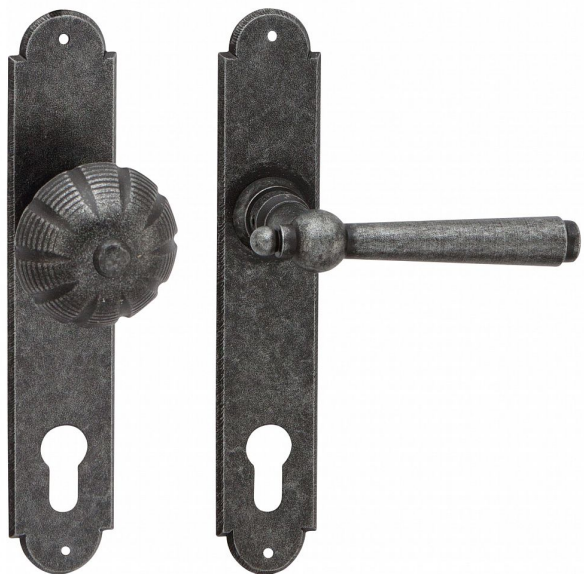

HAMBURG vložka klika knoflík 90 pravá kované černé

» DVEŘNÍ KOVÁNÍ » INTERIÉROVÉ » Štítové

Dodavatelské číslo	HA12056
EAN	8590370931469
Značka	COBRA
Kód produktu	03608-4355

Utečme od unifikovaných řešení, každý byt si zaslouží jedinečné řešení. Kombinace oblíbeného rustikálního stylu s unikátním povrchem surového kovu v kolekci Black Line přináší překrásné spojení historie s hloubkou doteku ohně ukrytého ve štítovém dveřním kování. Povrch má díky úpravě galvanický černý pozink hedvábně matnou tmavou strukturu příjemnou na dotek. Rustikální štít podporuje kónický tvar kliky zdánlivě zasazený do kulaté hlavice, celek působí snad až historizujícím dojmem. Aby byl soulad v interiéru dokonalý, můžete zvolit i ochranné rozetové kování i okenní kování ve stejném designu

Vlastnosti produktu:

Interiérové štítové kování

Rozteč: PZ 90 mm klika pravá/koule levá

Materiál: kované

Výstupky pro uchycení: NE

Systém uchycení: prošroubováním skrz dveře

Rozměry štítu: 221 mm

Šířka štítu: 41 mm

Délka rukojeti: 125 mm

Vratná pružina/mechanismus: NE

Součástí balení spojovací materiál pro uchycení dveřního kování

Spojovací materiál pro tloušťku dveří 40-50 mm

Dostupnost sklad SEZAM : u dodavatele
Dostupné sklad dodavatele: 1,00 sd

Parametry

Značka	COBRA
Barva	Černá
Rozteč	90