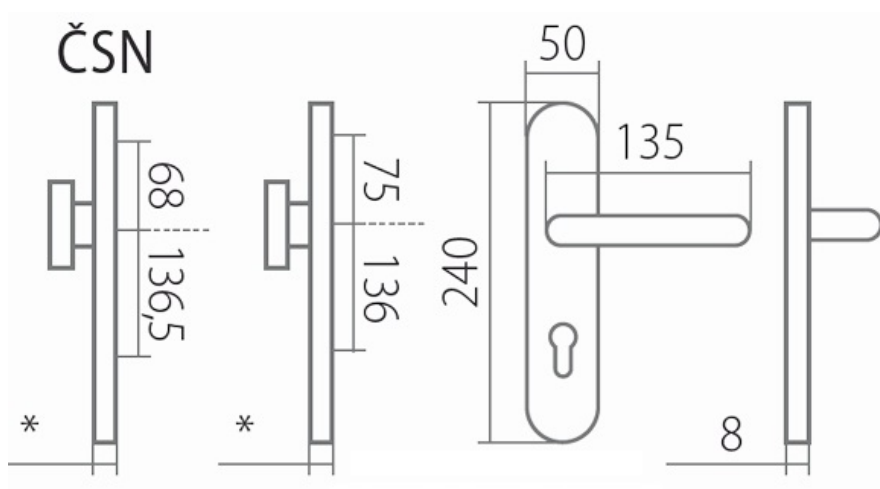

HARMONIA DEF klika+klika /CM 72mm

» DVEŘNÍ KOVÁNÍ » BEZPEČNOSTNÍ A OCHRANNÉ » Štítové s překrytím

Dodavatelské číslo	HS129998
Značka	TWIN
Kód produktu	03801-2130
Balení	0 ks

Povrch:
CM - černý mat
F1 - eloxovaný hliník, barva stříbrná
F4 - eloxovaný hliník, barva bronz
F9 - eloxovaný hliník, barva nerez

Provedení:
KPZ - klika - koule
PZ - klika - klika

Průměr vrtání dveří:
vnější strana - 10,5 mm (do hloubky 10 mm)
vnitřní strana - 7 mm

Kování je certifikováno pro použití na protipožárních dveřích (viz níže prohlášení o shodě).

[prohlášení o shodě](#)

[montážní návod](#)

* tloušťka štítu: 15 mm
prostor pro cylindrickou vložku v překrytce DEF: 12 - 18 mm

pdf

Harmonia a Zeus - montážní návod 226.53 kb 2023-12-18 2023-12-18

38 Prohlídnutí

Dostupnost na hlavním skladě:

skladem u dodavatele

HARMONIA DEF klika+klika /CM 72mm

» DVEŘNÍ KOVÁNÍ » BEZPEČNOSTNÍ A OCHRANNÉ » Štítové s překrytím

Parametry

Značka	TWIN
Překrytí	S překrytím
Provedení	Klika+klika
Barva	Černá
Rozteč	72