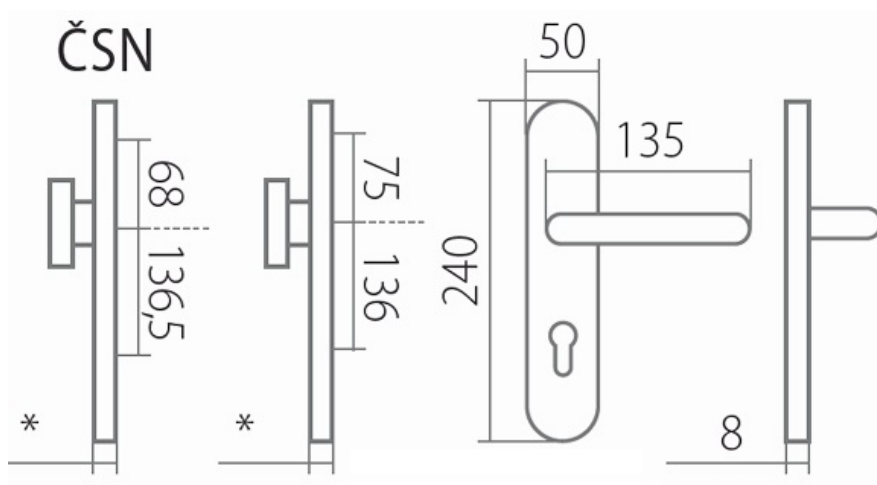

# HARMONIA DEF klika+klika /CM 72mm

» DVEŘNÍ KOVÁNÍ » BEZPEČNOSTNÍ A OCHRANNÉ » Štítové s překrytím

Dodavatelské číslo	HS129998
Značka	TWIN
Kód produktu	03801-2130

Povrch:  
CM - černý mat  
F1 - eloxovaný hliník, barva stříbrná  
F4 - eloxovaný hliník, barva bronz  
F9 - eloxovaný hliník, barva nerez

Provedení:  
KPZ - klika - koule  
PZ - klika - klika

Průměr vrtání dveří:  
vnější strana - 10,5 mm (do hloubky 10 mm)  
vnitřní strana - 7 mm

**Kování je certifikováno pro použití na protipožárních dveřích (viz níže prohlášení o shodě).**

[prohlášení o shodě](#)

[montážní návod](#)

\* tloušťka štítku: 15 mm  
prostor pro cylindrickou vložku v překrytce DEF: 12 - 18 mm

pdf

Harmonia a Zeus - montážní návod226.53 kb2023-12-182023-12-18

38 Prohlídnutí

## Parametry

Značka	TWIN
Překrytí	S překrytím
Provedení	Klika+klika
Barva	Černá
Rozteč	72