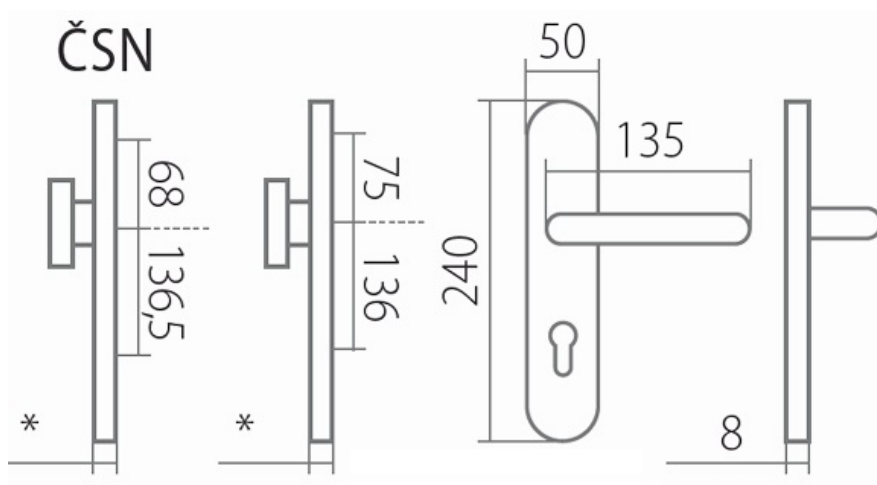

HARMONIA DEF klika+klika /CM 90mm

» DVEŘNÍ KOVÁNÍ » BEZPEČNOSTNÍ A OCHRANNÉ » Štítové s překrytím

Dodavatelské číslo	HS129996
Značka	TWIN
Kód produktu	03801-2135

Povrch:
CM - černý mat
F1 - eloxovaný hliník, barva stříbrná
F4 - eloxovaný hliník, barva bronz
F9 - eloxovaný hliník, barva nerez

Provedení:
KPZ - klika - koule
PZ - klika - klika

Průměr vrtání dveří:
vnější strana - 10,5 mm (do hloubky 10 mm)
vnitřní strana - 7 mm

Kování je certifikováno pro použití na protipožárních dveřích (viz níže prohlášení o shodě).

[prohlášení o shodě](#)

[montážní návod](#)

* tloušťka štítku: 15 mm
prostor pro cylindrickou vložku v překrytce DEF: 12 - 18 mm

pdf

Harmonia a Zeus - montážní návod 226.53 kb 2023-12-18 2023-12-18

38 Prohlídnutí

Dostupnost sklad SEZAM :
Dostupné sklad dodavatele:

u dodavatele
16,00 sd

HARMONIA DEF klika+klika /CM 90mm

» DVEŘNÍ KOVÁNÍ » BEZPEČNOSTNÍ A OCHRANNÉ » Štítové s překrytím

Parametry

Značka	TWIN
Překrytí	S překrytím
Provedení	Klika+klika
Barva	Černá
Rozteč	90