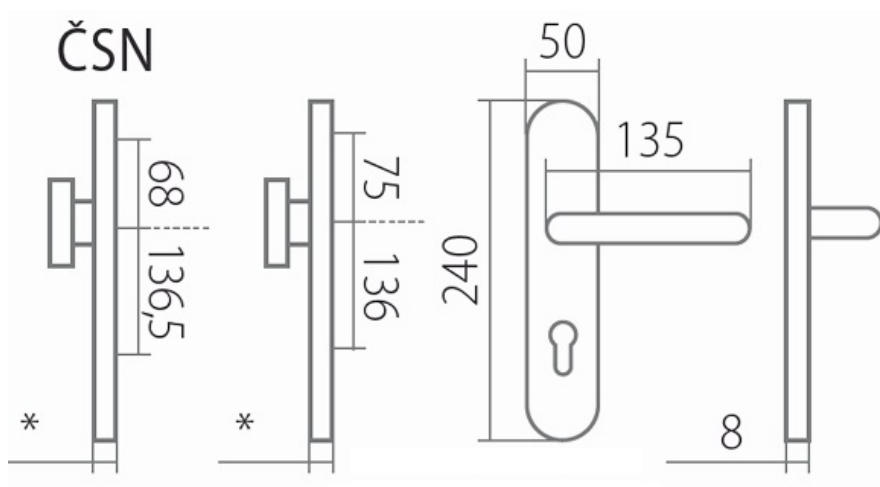

HARMONIA DEF klika+klika /CM 90mm

» DVEŘNÍ KOVÁNÍ » BEZPEČNOSTNÍ A OCHRANNÉ » Štítové s překrytím

Dodavatelské číslo	HS129996
Značka	TWIN
Kód produktu	03801-2135
Balení	0 ks

Povrch:
CM - černý mat
F1 - eloxovaný hliník, barva stříbrná
F4 - eloxovaný hliník, barva bronz
F9 - eloxovaný hliník, barva nerez

Provedení:
KPZ - klika - koule
PZ - klika - klika

Průměr vrtání dveří:
vnější strana - 10,5 mm (do hloubky 10 mm)
vnitřní strana - 7 mm

Kování je certifikováno pro použití na protipožárních dveřích (viz níže prohlášení o shodě).

[prohlášení o shodě](#)

[montážní návod](#)

* tloušťka štítku: 15 mm
prostor pro cylindrickou vložku v překrytce DEF: 12 - 18 mm

pdf

Harmonia a Zeus - montážní návod226.53 kb2023-12-182023-12-18

38 Prohlídnutí

Dostupnost na hlavním skladě:
Dostupné množství u dodavatele:

skladem u dodavatele
skladem

HARMONIA DEF klika+klika /CM 90mm

» DVEŘNÍ KOVÁNÍ » BEZPEČNOSTNÍ A OCHRANNÉ » Štítové s překrytím

Parametry

Značka	TWIN
Překrytí	S překrytím
Provedení	Klika+klika
Barva	Černá
Rozteč	90