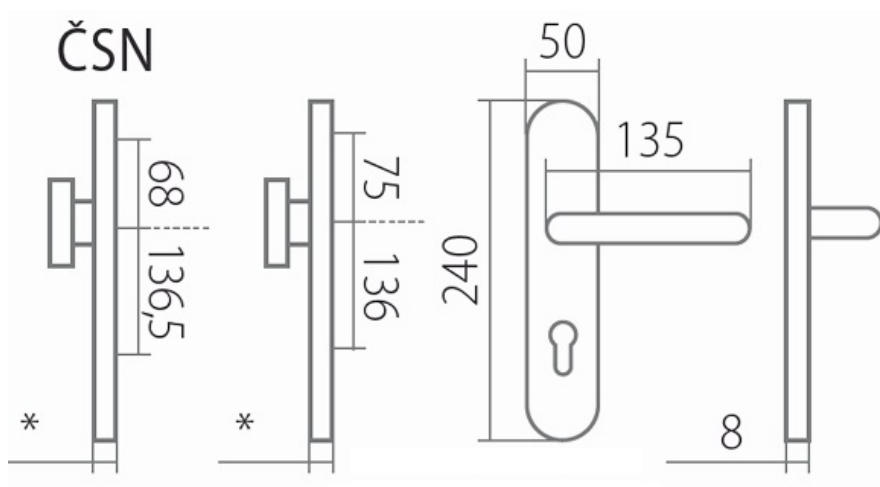

HARMONIA DEF klika+klika /CM 92mm

» DVEŘNÍ KOVÁNÍ » BEZPEČNOSTNÍ A OCHRANNÉ » Štítové s překrytím

Dodavatelské číslo	HS129997
Značka	TWIN
Kód produktu	03801-2140
Balení	0 ks

Povrch:
CM - černý mat
F1 - eloxovaný hliník, barva stříbrná
F4 - eloxovaný hliník, barva bronz
F9 - eloxovaný hliník, barva nerez

Provedení:
KPZ - klika - koule
PZ - klika - klika

Průměr vrtání dveří:
vnější strana - 10,5 mm (do hloubky 10 mm)
vnitřní strana - 7 mm

Kování je certifikováno pro použití na protipožárních dveřích (viz níže prohlášení o shodě).

[prohlášení o shodě](#)

[montážní návod](#)

* tloušťka štítku: 15 mm
prostor pro cylindrickou vložku v překrytce DEF: 12 - 18 mm

pdf

Harmonia a Zeus - montážní návod 226.53 kb 2023-12-18 2023-12-18

38 Prohlídnutí

Dostupnost na hlavním skladě:
Dostupné množství u dodavatele:

skladem u dodavatele
skladem

HARMONIA DEF klika+klika /CM 92mm

» DVEŘNÍ KOVÁNÍ » BEZPEČNOSTNÍ A OCHRANNÉ » Štítové s překrytím

Parametry

Značka	TWIN
Překrytí	S překrytím
Provedení	Klika+klika
Barva	Černá
Rozteč	92