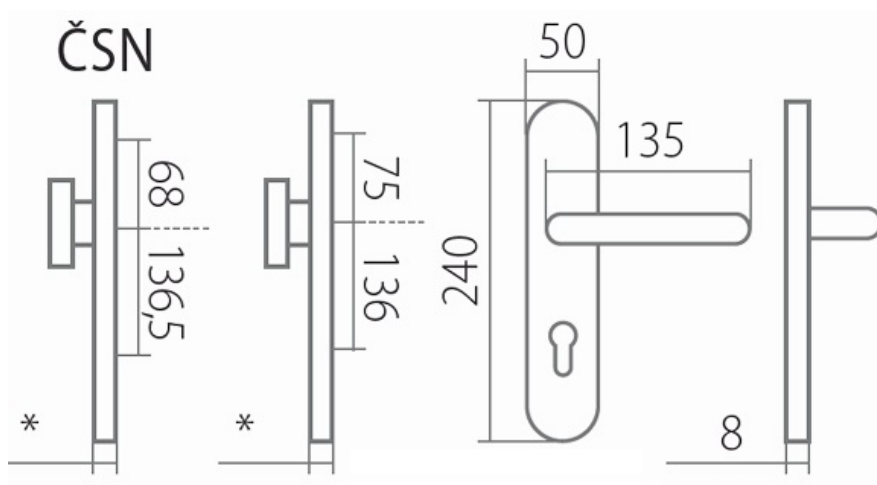

HARMONIA DEF klika+klika /CM 92mm

» DVEŘNÍ KOVÁNÍ » BEZPEČNOSTNÍ A OCHRANNÉ » Štítové s překrytím

Dodavatelské číslo	HS129997
Značka	TWIN
Kód produktu	03801-2140

Povrch:
CM - černý mat
F1 - eloxovaný hliník, barva stříbrná
F4 - eloxovaný hliník, barva bronz
F9 - eloxovaný hliník, barva nerez

Provedení:
KPZ - klika - koule
PZ - klika - klika

Průměr vrtání dveří:
vnější strana - 10,5 mm (do hloubky 10 mm)
vnitřní strana - 7 mm

Kování je certifikováno pro použití na protipožárních dveřích (viz níže prohlášení o shodě).

[prohlášení o shodě](#)

[montážní návod](#)

* tloušťka štítku: 15 mm
prostor pro cylindrickou vložku v překrytce DEF: 12 - 18 mm

pdf

Harmonia a Zeus - montážní návod 226.53 kb 2023-12-18 2023-12-18

38 Prohlídnutí

Dostupnost sklad SEZAM :
Dostupné sklad dodavatele:

u dodavatele
1,00 sd

HARMONIA DEF klika+klika /CM 92mm

» DVEŘNÍ KOVÁNÍ » BEZPEČNOSTNÍ A OCHRANNÉ » Štítové s překrytím

Parametry

Značka	TWIN
Překrytí	S překrytím
Provedení	Klika+klika
Barva	Černá
Rozteč	92