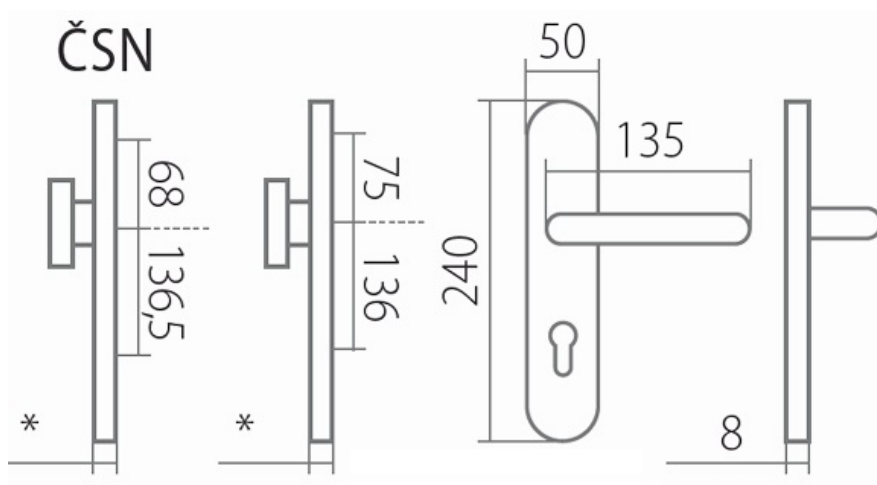

HARMONIA DEF klika+klika /CM 92mm

» DVEŘNÍ KOVÁNÍ » BEZPEČNOSTNÍ A OCHRANNÉ » Štítové s překrytím

Dodavatelské číslo	HS129997
Značka	TWIN
Kód produktu	03801-2140

Povrch:
CM - černý mat
F1 - eloxovaný hliník, barva stříbrná
F4 - eloxovaný hliník, barva bronz
F9 - eloxovaný hliník, barva nerez

Provedení:
KPZ - klika - koule
PZ - klika - klika

Průměr vrtání dveří:
vnější strana - 10,5 mm (do hloubky 10 mm)
vnitřní strana - 7 mm

Kování je certifikováno pro použití na protipožárních dveřích (viz níže prohlášení o shodě).

[prohlášení o shodě](#)

[montážní návod](#)

* tloušťka štítku: 15 mm
prostor pro cylindrickou vložku v překrytce DEF: 12 - 18 mm

pdf

Harmonia a Zeus - montážní návod226.53 kb2023-12-182023-12-18

38 Prohlídnutí

Dostupnost sklad SEZAM :
Dostupné sklad dodavatele:

u dodavatele
1,00 sd

HARMONIA DEF klika+klika /CM 92mm

» DVEŘNÍ KOVÁNÍ » BEZPEČNOSTNÍ A OCHRANNÉ » Štítové s překrytím

Parametry

Značka	TWIN
Překrytí	S překrytím
Provedení	Klika+klika
Barva	Černá
Rozteč	92