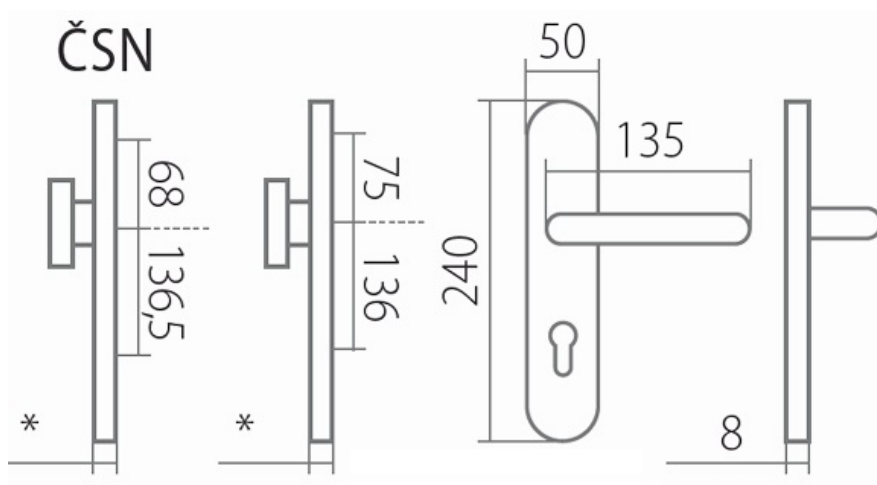

# HARMONIA DEF klika+madlo /CM 90mm

» DVEŘNÍ KOVÁNÍ » BEZPEČNOSTNÍ A OCHRANNÉ » Štítové s překrytím

Dodavatelské číslo	HS129994
Značka	TWIN
Kód produktu	03801-2080

Povrch:  
CM - černý mat  
F1 - eloxovaný hliník, barva stříbrná  
F4 - eloxovaný hliník, barva bronz  
F9 - eloxovaný hliník, barva nerez

Provedení:  
KPZ - klika - koule  
PZ - klika - klika

Průměr vrtání dveří:  
vnější strana - 10,5 mm (do hloubky 10 mm)  
vnitřní strana - 7 mm

**Kování je certifikováno pro použití na protipožárních dveřích (viz níže prohlášení o shodě).**

[prohlášení o shodě](#)

[montážní návod](#)

\* tloušťka štítku: 15 mm  
prostor pro cylindrickou vložku v překrytce DEF: 12 - 18 mm

pdf

Harmonia a Zeus - montážní návod 226.53 kb 2023-12-18 2023-12-18

38 Prohlídnutí

## Parametry

Značka	TWIN
Překrytí	S překrytím
Provedení	Klika+madlo
Barva	Černá
Rozteč	90