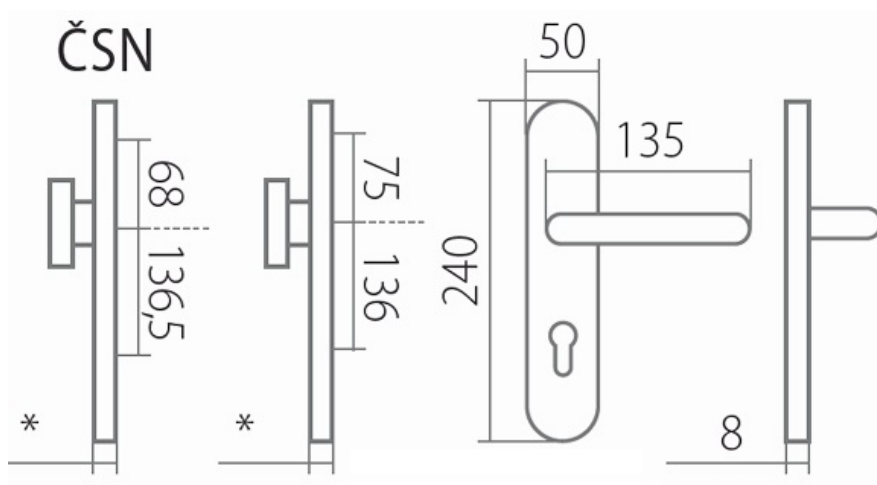

HARMONIA DEF klika+madlo /CM 90mm

» DVEŘNÍ KOVÁNÍ » BEZPEČNOSTNÍ A OCHRANNÉ » Štítové s překrytím

Dodavatelské číslo	HS129994
Značka	TWIN
Kód produktu	03801-2080

Povrch:
CM - černý mat
F1 - eloxovaný hliník, barva stříbrná
F4 - eloxovaný hliník, barva bronz
F9 - eloxovaný hliník, barva nerez

Provedení:
KPZ - klika - koule
PZ - klika - klika

Průměr vrtání dveří:
vnější strana - 10,5 mm (do hloubky 10 mm)
vnitřní strana - 7 mm

Kování je certifikováno pro použití na protipožárních dveřích (viz níže prohlášení o shodě).

[prohlášení o shodě](#)

[montážní návod](#)

* tloušťka štítku: 15 mm
prostor pro cylindrickou vložku v překrytce DEF: 12 - 18 mm

pdf

Harmonia a Zeus - montážní návod 226.53 kb 2023-12-18 2023-12-18

38 Prohlídnutí

Dostupnost sklad SEZAM :
Dostupné sklad dodavatele:

u dodavatele
30,00 sd

HARMONIA DEF klika+madlo /CM 90mm

» DVEŘNÍ KOVÁNÍ » BEZPEČNOSTNÍ A OCHRANNÉ » Štítové s překrytím

Parametry

Značka	TWIN
Překrytí	S překrytím
Provedení	Klika+madlo
Barva	Černá
Rozteč	90