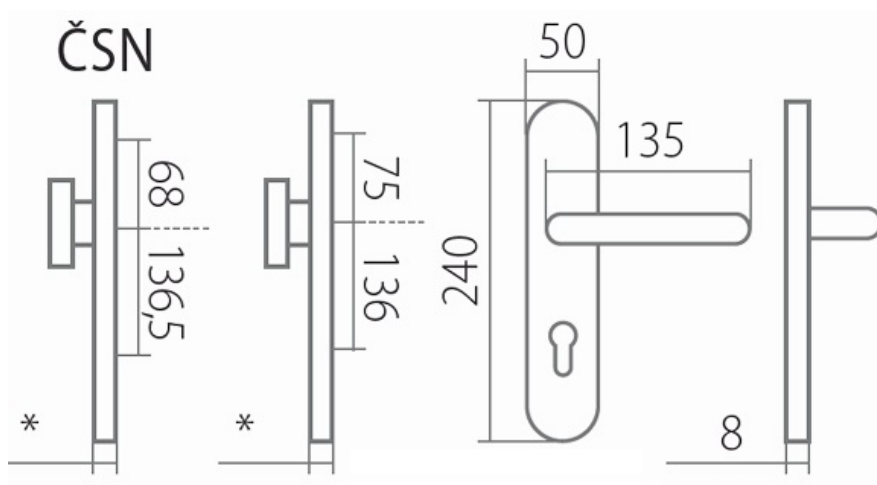

HARMONIA DEF klika+madlo /CM 92mm

» DVEŘNÍ KOVÁNÍ » BEZPEČNOSTNÍ A OCHRANNÉ » Štítové s překrytím

Dodavatelské číslo	HS129995
Značka	TWIN
Kód produktu	03801-2085

Povrch:
CM - černý mat
F1 - eloxovaný hliník, barva stříbrná
F4 - eloxovaný hliník, barva bronz
F9 - eloxovaný hliník, barva nerez

Provedení:
KPZ - klika - koule
PZ - klika - klika

Průměr vrtání dveří:
vnější strana - 10,5 mm (do hloubky 10 mm)
vnitřní strana - 7 mm

Kování je certifikováno pro použití na protipožárních dveřích (viz níže prohlášení o shodě).

[prohlášení o shodě](#)

[montážní návod](#)

* tloušťka štítku: 15 mm
prostor pro cylindrickou vložku v překrytce DEF: 12 - 18 mm

pdf

Harmonia a Zeus - montážní návod226.53 kb2023-12-182023-12-18

38 Prohlídnutí

Dostupnost sklad SEZAM :
Dostupné sklad dodavatele:

u dodavatele
15,00 sd

HARMONIA DEF klika+madlo /CM 92mm

» DVEŘNÍ KOVÁNÍ » BEZPEČNOSTNÍ A OCHRANNÉ » Štítové s překrytím

Parametry

Značka	TWIN
Překrytí	S překrytím
Provedení	Klika+madlo
Barva	Černá
Rozteč	92