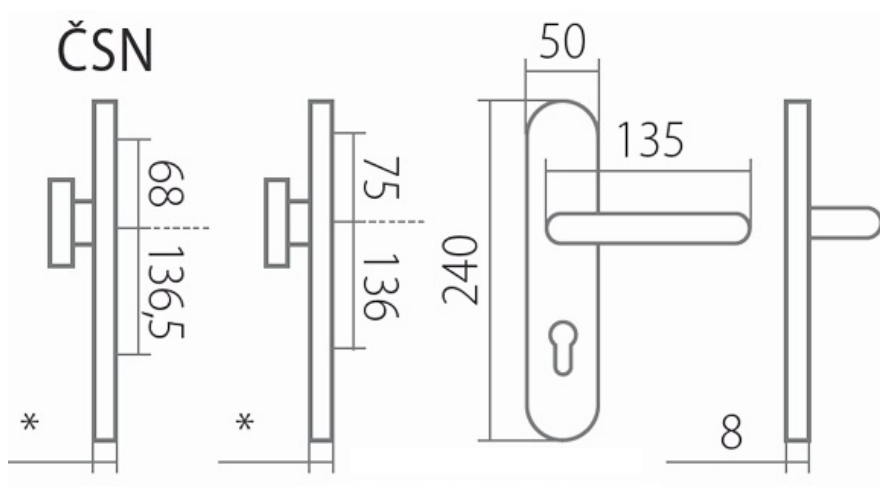

# HARMONIA DEF klika+madlo /F4 72mm

» DVEŘNÍ KOVÁNÍ » BEZPEČNOSTNÍ A OCHRANNÉ » Štítové s překrytím

Dodavatelské číslo	HS128281
Značka	TWIN
Kód produktu	03801-2105
Balení	0 ks

Povrch:  
CM - černý mat  
F1 - eloxovaný hliník, barva stříbrná  
F4 - eloxovaný hliník, barva bronz  
F9 - eloxovaný hliník, barva nerez

Provedení:  
KPZ - klika - koule  
PZ - klika - klika

Průměr vrtání dveří:  
vnější strana - 10,5 mm (do hloubky 10 mm)  
vnitřní strana - 7 mm

**Kování je certifikováno pro použití na protipožárních dveřích (viz níže prohlášení o shodě).**

[prohlášení o shodě](#)

[montážní návod](#)

\* tloušťka štítku: 15 mm  
prostor pro cylindrickou vložku v překrytce DEF: 12 - 18 mm

pdf

Harmonia a Zeus - montážní návod 226.53 kb 2023-12-18 2023-12-18

38 Prohlídnutí

## Parametry

Značka	TWIN
Překrytí	S překrytím
Provedení	Klika+madlo
Barva	Bronz, F4 bronz elox
Rozteč	72