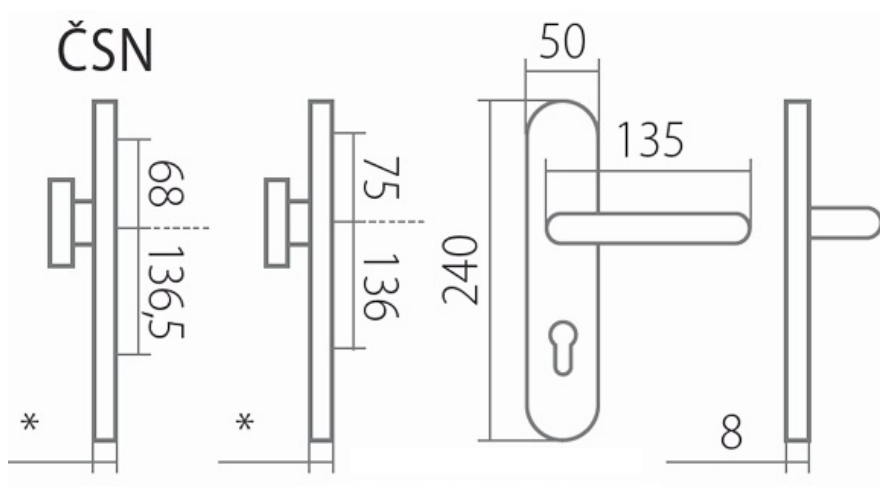

HARMONIA DEF klika+madlo /F4 72mm

» DVEŘNÍ KOVÁNÍ » BEZPEČNOSTNÍ A OCHRANNÉ » Štítové s překrytím

Dodavatelské číslo	HS128281
Značka	TWIN
Kód produktu	03801-2105
Balení	0 ks

Povrch:
CM - černý mat
F1 - eloxovaný hliník, barva stříbrná
F4 - eloxovaný hliník, barva bronz
F9 - eloxovaný hliník, barva nerez

Provedení:
KPZ - klika - koule
PZ - klika - klika

Průměr vrtání dveří:
vnější strana - 10,5 mm (do hloubky 10 mm)
vnitřní strana - 7 mm

Kování je certifikováno pro použití na protipožárních dveřích (viz níže prohlášení o shodě).

[prohlášení o shodě](#)

[montážní návod](#)

* tloušťka štítku: 15 mm
prostor pro cylindrickou vložku v překrytce DEF: 12 - 18 mm

pdf

Harmonia a Zeus - montážní návod 226.53 kb 2023-12-18 2023-12-18

38 Prohlídnutí

Dostupnost na hlavním skladě:

skladem u dodavatele

HARMONIA DEF klika+madlo /F4 72mm

» DVEŘNÍ KOVÁNÍ » BEZPEČNOSTNÍ A OCHRANNÉ » Štítové s překrytím

Parametry

Značka	TWIN
Překrytí	S překrytím
Provedení	Klika+madlo
Barva	Bronz, F4 bronz elox
Rozteč	72