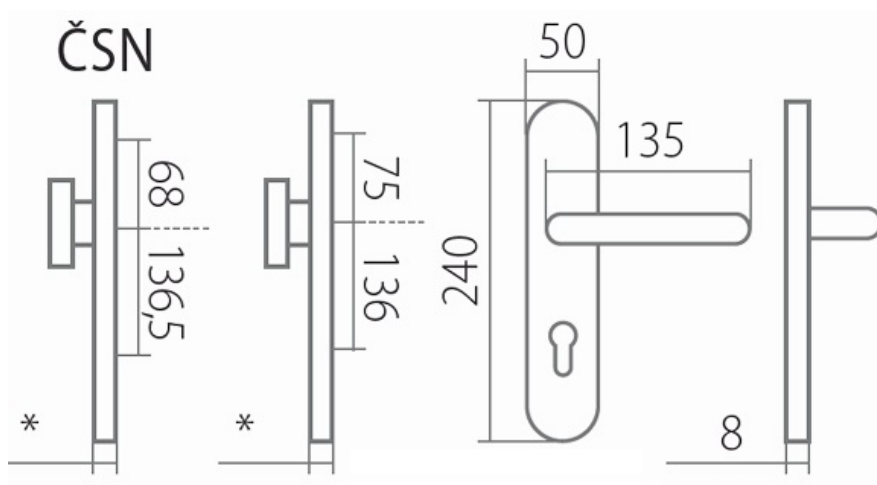

HARMONIA DEF klika+madlo /F4 72mm

» DVEŘNÍ KOVÁNÍ » BEZPEČNOSTNÍ A OCHRANNÉ » Štítové s překrytím

Dodavatelské číslo	HS128281
Značka	TWIN
Kód produktu	03801-2105

Povrch:
CM - černý mat
F1 - eloxovaný hliník, barva stříbrná
F4 - eloxovaný hliník, barva bronz
F9 - eloxovaný hliník, barva nerez

Provedení:
KPZ - klika - koule
PZ - klika - klika

Průměr vrtání dveří:
vnější strana - 10,5 mm (do hloubky 10 mm)
vnitřní strana - 7 mm

Kování je certifikováno pro použití na protipožárních dveřích (viz níže prohlášení o shodě).

[prohlášení o shodě](#)

[montážní návod](#)

* tloušťka štítku: 15 mm
prostor pro cylindrickou vložku v překrytce DEF: 12 - 18 mm

pdf

Harmonia a Zeus - montážní návod 226.53 kb 2023-12-18 2023-12-18

38 Prohlídnutí

Dostupnost sklad SEZAM :
Dostupné sklad dodavatele:

u dodavatele
5,00 sd

HARMONIA DEF klika+madlo /F4 72mm

» DVEŘNÍ KOVÁNÍ » BEZPEČNOSTNÍ A OCHRANNÉ » Štítové s překrytím

Parametry

Značka	TWIN
Překrytí	S překrytím
Provedení	Klika+madlo
Barva	Bronz, F4 bronz elox
Rozteč	72