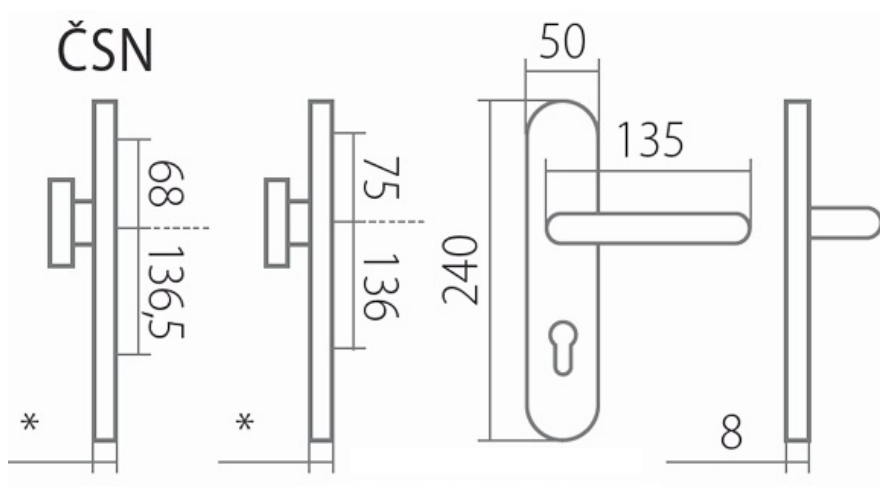

HARMONIA DEF klika+madlo /F4 92mm

» DVEŘNÍ KOVÁNÍ » BEZPEČNOSTNÍ A OCHRANNÉ » Štítové s překrytím

| | |
|--------------------|------------|
| Dodavatelské číslo | HS128210 |
| Značka | TWIN |
| Kód produktu | 03801-2110 |
| Balení | 0 ks |

Povrch:
CM - černý mat
F1 - eloxovaný hliník, barva stříbrná
F4 - eloxovaný hliník, barva bronz
F9 - eloxovaný hliník, barva nerez

Provedení:
KPZ - klika - koule
PZ - klika - klika

Průměr vrtání dveří:
vnější strana - 10,5 mm (do hloubky 10 mm)
vnitřní strana - 7 mm

Kování je certifikováno pro použití na protipožárních dveřích (viz níže prohlášení o shodě).

[prohlášení o shodě](#)

[montážní návod](#)

* tloušťka štítku: 15 mm
prostor pro cylindrickou vložku v překrytce DEF: 12 - 18 mm

» DVEŘNÍ KOVÁNÍ » BEZPEČNOSTNÍ A OCHRANNÉ » Štítové s překrytím

Parametry

| | |
|-----------|----------------------|
| Značka | TWIN |
| Překrytí | S překrytím |
| Provedení | Klika+madlo |
| Barva | Bronz, F4 bronz elox |
| Rozteč | 92 |