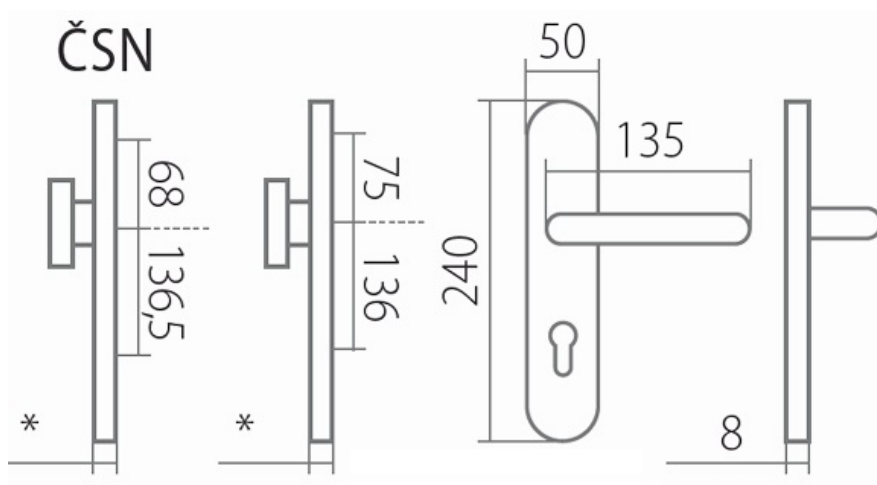

# HARMONIA DEF klika+madlo /F4 92mm

» DVEŘNÍ KOVÁNÍ » BEZPEČNOSTNÍ A OCHRANNÉ » Štítové s překrytím

Dodavatelské číslo	HS128210
Značka	TWIN
Kód produktu	03801-2110

Povrch:  
CM - černý mat  
F1 - eloxovaný hliník, barva stříbrná  
F4 - eloxovaný hliník, barva bronz  
F9 - eloxovaný hliník, barva nerez

Provedení:  
KPZ - klika - koule  
PZ - klika - klika

Průměr vrtání dveří:  
vnější strana - 10,5 mm (do hloubky 10 mm)  
vnitřní strana - 7 mm

**Kování je certifikováno pro použití na protipožárních dveřích (viz níže prohlášení o shodě).**

[prohlášení o shodě](#)

[montážní návod](#)

\* tloušťka štítku: 15 mm  
prostor pro cylindrickou vložku v překrytce DEF: 12 - 18 mm

pdf

Harmonia a Zeus - montážní návod 226.53 kb 2023-12-18 2023-12-18

38 Prohlídnutí

## Parametry

Značka	TWIN
Překrytí	S překrytím
Provedení	Klika+madlo
Barva	Bronz, F4 bronz elox
Rozteč	92