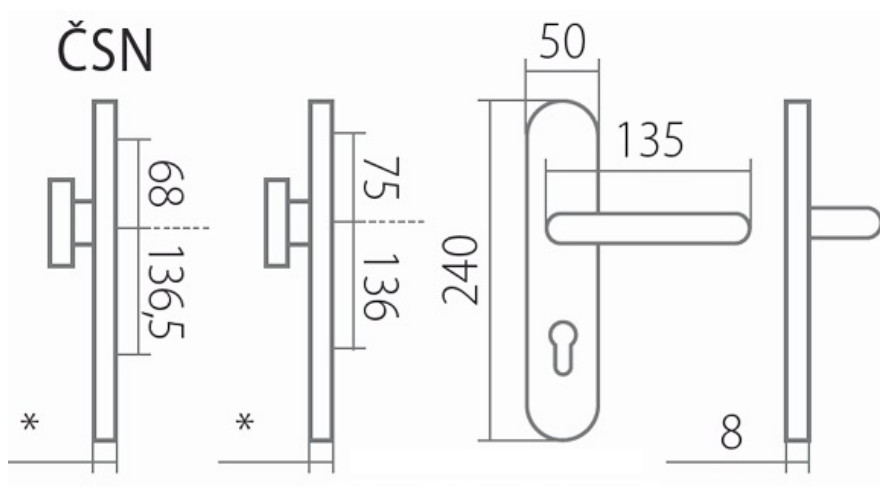

HARMONIA DEF klika+madlo /F4 92mm

» DVEŘNÍ KOVÁNÍ » BEZPEČNOSTNÍ A OCHRANNÉ » Štítové s překrytím

Dodavatelské číslo	HS128210
Značka	TWIN
Kód produktu	03801-2110
Balení	0 ks

Povrch:
CM - černý mat
F1 - eloxovaný hliník, barva stříbrná
F4 - eloxovaný hliník, barva bronz
F9 - eloxovaný hliník, barva nerez

Provedení:
KPZ - klika - koule
PZ - klika - klika

Průměr vrtání dveří:
vnější strana - 10,5 mm (do hloubky 10 mm)
vnitřní strana - 7 mm

Kování je certifikováno pro použití na protipožárních dveřích (viz níže prohlášení o shodě).

[prohlášení o shodě](#)

[montážní návod](#)

* tloušťka štítku: 15 mm
prostor pro cylindrickou vložku v překrytce DEF: 12 - 18 mm

pdf

Harmonia a Zeus - montážní návod 226.53 kb 2023-12-18 2023-12-18

38 Prohlídnutí

Dostupnost na hlavním skladě:
Dostupné množství u dodavatele:

skladem u dodavatele
skladem

HARMONIA DEF klika+madlo /F4 92mm

» DVEŘNÍ KOVÁNÍ » BEZPEČNOSTNÍ A OCHRANNÉ » Štítové s překrytím

Parametry

Značka	TWIN
Překrytí	S překrytím
Provedení	Klika+madlo
Barva	Bronz, F4 bronz elox
Rozteč	92