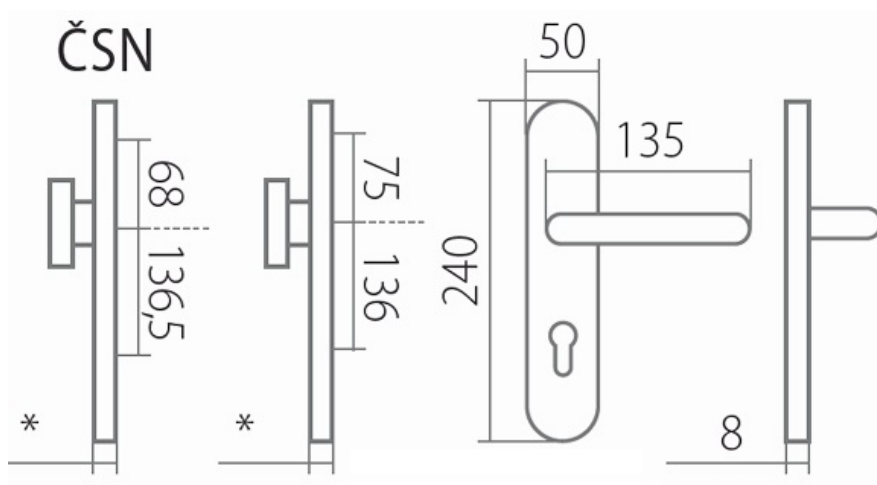

HARMONIA DEF klika+madlo /F4 92mm

» DVEŘNÍ KOVÁNÍ » BEZPEČNOSTNÍ A OCHRANNÉ » Štítové s překrytím

Dodavatelské číslo	HS128210
Značka	TWIN
Kód produktu	03801-2110

Povrch:
CM - černý mat
F1 - eloxovaný hliník, barva stříbrná
F4 - eloxovaný hliník, barva bronz
F9 - eloxovaný hliník, barva nerez

Provedení:
KPZ - klika - koule
PZ - klika - klika

Průměr vrtání dveří:
vnější strana - 10,5 mm (do hloubky 10 mm)
vnitřní strana - 7 mm

Kování je certifikováno pro použití na protipožárních dveřích (viz níže prohlášení o shodě).

[prohlášení o shodě](#)

[montážní návod](#)

* tloušťka štítku: 15 mm
prostor pro cylindrickou vložku v překrytce DEF: 12 - 18 mm

pdf

Harmonia a Zeus - montážní návod 226.53 kb 2023-12-18 2023-12-18

38 Prohlídnutí

Dostupnost sklad SEZAM :
Dostupné sklad dodavatele:

u dodavatele
1,00 sd

HARMONIA DEF klika+madlo /F4 92mm

» DVEŘNÍ KOVÁNÍ » BEZPEČNOSTNÍ A OCHRANNÉ » Štítové s překrytím

Parametry

Značka	TWIN
Překrytí	S překrytím
Provedení	Klika+madlo
Barva	Bronz, F4 bronz elox
Rozteč	92