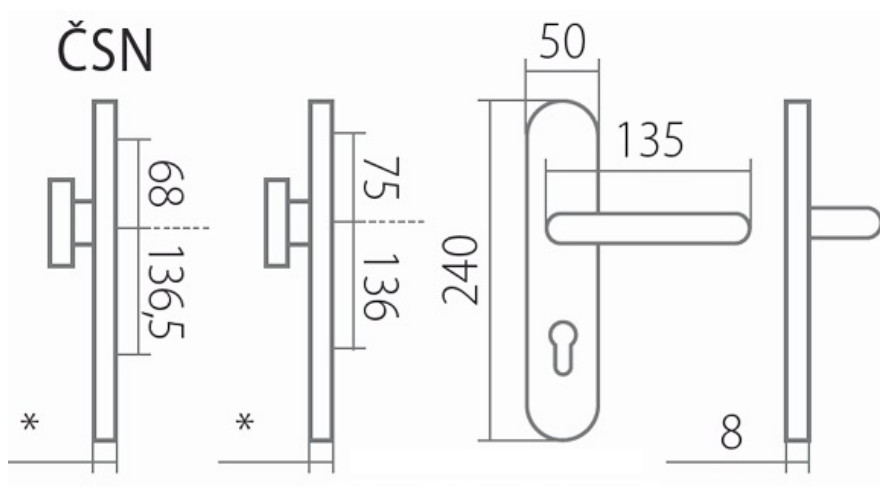

HARMONIA DEF klika+madlo /F9 90mm

» DVEŘNÍ KOVÁNÍ » BEZPEČNOSTNÍ A OCHRANNÉ » Štítové s překrytím

Dodavatelské číslo	HS127812
Značka	TWIN
Kód produktu	03801-2120
Balení	0 ks

Povrch:
CM - černý mat
F1 - eloxovaný hliník, barva stříbrná
F4 - eloxovaný hliník, barva bronz
F9 - eloxovaný hliník, barva nerez

Provedení:
KPZ - klika - koule
PZ - klika - klika

Průměr vrtání dveří:
vnější strana - 10,5 mm (do hloubky 10 mm)
vnitřní strana - 7 mm

Kování je certifikováno pro použití na protipožárních dveřích (viz níže prohlášení o shodě).

[prohlášení o shodě](#)

[montážní návod](#)

* tloušťka štítku: 15 mm
prostor pro cylindrickou vložku v překrytce DEF: 12 - 18 mm

pdf

Harmonia a Zeus - montážní návod 226.53 kb 2023-12-18 2023-12-18

38 Prohlídnutí

Značka	TWIN
Překrytí	S překrytím
Provedení	Klika+madlo
Barva	Nerez mat, F9 imitace nerez
Rozteč	90