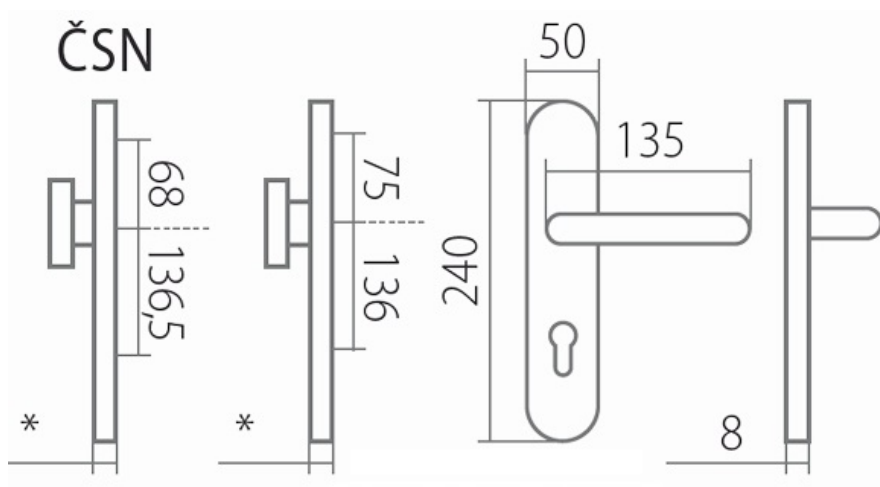

HARMONIA DEF klika+madlo /F9 92mm

» DVEŘNÍ KOVÁNÍ » BEZPEČNOSTNÍ A OCHRANNÉ » Štítové s překrytím

Dodavatelské číslo	HS127813
Značka	TWIN
Kód produktu	03801-2125

Povrch:
CM - černý mat
F1 - eloxovaný hliník, barva stříbrná
F4 - eloxovaný hliník, barva bronz
F9 - eloxovaný hliník, barva nerez

Provedení:
KPZ - klika - koule
PZ - klika - klika

Průměr vrtání dveří:
vnější strana - 10,5 mm (do hloubky 10 mm)
vnitřní strana - 7 mm

Kování je certifikováno pro použití na protipožárních dveřích (viz níže prohlášení o shodě).

[prohlášení o shodě](#)

[montážní návod](#)

* tloušťka štítku: 15 mm
prostor pro cylindrickou vložku v překrytce DEF: 12 - 18 mm

pdf

Harmonia a Zeus - montážní návod 226.53 kb 2023-12-18 2023-12-18

38 Prohlídnutí

Dostupnost sklad SEZAM :

u dodavatele

HARMONIA DEF klika+madlo /F9 92mm

» DVEŘNÍ KOVÁNÍ » BEZPEČNOSTNÍ A OCHRANNÉ » Štítové s překrytím

Parametry

Značka	TWIN
Překrytí	S překrytím
Provedení	Klika+madlo
Barva	Nerez mat, F9 imitace nerez
Rozteč	92