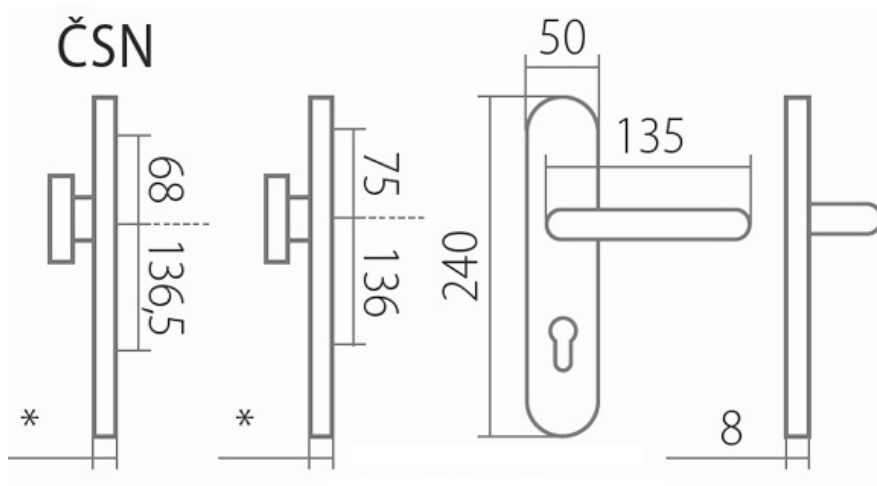

HARMONIA DEF KPZ klika+madlo, bezpečnostní kování s překrytím - CM černá mat

» DVEŘNÍ KOVÁNÍ » BEZPEČNOSTNÍ A OCHRANĚ » Štítové s překrytím

Dodavatelské číslo

HS129943

Značka

TWIN

Kód produktu

MP03801-2075

Průměr vrtání dveří:

vnější strana - 10,5 mm (do hloubky 10 mm)

vnitřní strana - 7 mm

Kování je certifikováno pro použití na protipožárních dveřích (viz níže prohlášení o shodě).

[prohlášení o shodě](#)

[montážní návod](#)

* tloušťka štítku: 15 mm

prostor pro cylindrickou vložku v překrytce DEF: 12 - 18 mm

pdf

Harmonia a Zeus - montážní návod226.53 kb2023-12-182023-12-18

38 Prohlídnutí

Dostupnost sklad SEZAM :
Dostupné sklad dodavatele:

u dodavatele
73,00 sd

HARMONIA DEF KPZ klika+madlo, bezpečnostní kování s překrytím - CM černá mat

» DVEŘNÍ KOVÁNÍ » BEZPEČNOSTNÍ A OCHRANÉ » Štítové s překrytím

Parametry

Značka	TWIN
Barva	Černá
