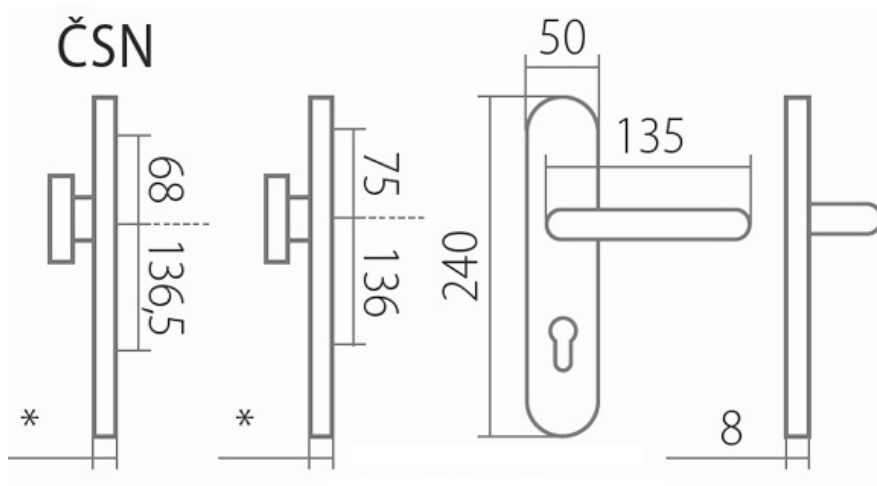

HARMONIA DEF KPZ klika+madlo, bezpečnostní kování s překrytím - CM černá mat

» DVEŘNÍ KOVÁNÍ » BEZPEČNOSTNÍ A OCHRANĚ » Štítové s překrytím

Dodavatelské číslo

HS129943

Značka

TWIN

Kód produktu

MP03801-2075

Průměr vrtání dveří:

vnější strana - 10,5 mm (do hloubky 10 mm)

vnitřní strana - 7 mm

Kování je certifikováno pro použití na protipožárních dveřích (viz níže prohlášení o shodě).

[prohlášení o shodě](#)

[montážní návod](#)

* tloušťka štítku: 15 mm

prostor pro cylindrickou vložku v překrytce DEF: 12 - 18 mm

pdf

Harmonia a Zeus - montážní návod226.53 kb2023-12-182023-12-18

38 Prohlídnutí

Dostupnost sklad SEZAM :
Dostupné sklad dodavatele:

u dodavatele
75,00 sd

HARMONIA DEF KPZ klika+madlo, bezpečnostní kování s překrytím - CM černá mat

» DVEŘNÍ KOVÁNÍ » BEZPEČNOSTNÍ A OCHRANNÉ » Štítové s překrytím

Parametry

Značka	TWIN
Barva	Černá
