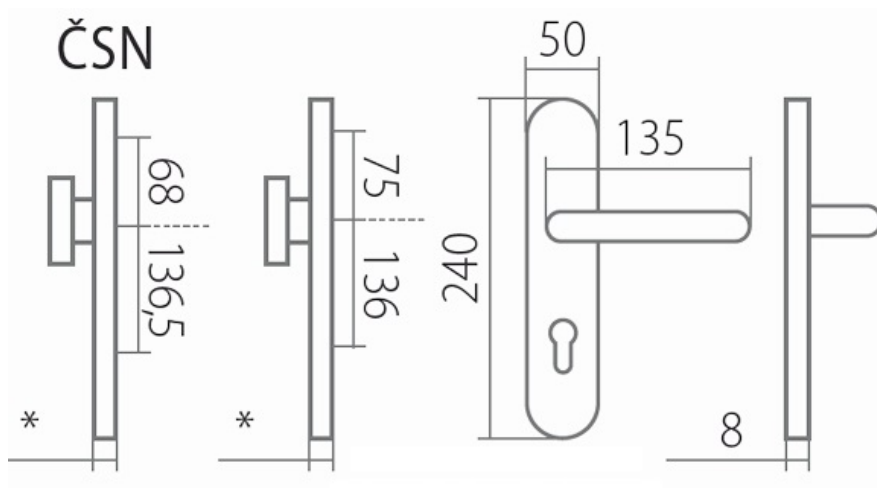

# HARMONIA DEF KPZ klika+madlo, bezpečnostní kování s překrytím - CM černá mat

» DVEŘNÍ KOVÁNÍ » BEZPEČNOSTNÍ A OCHRANĚ » Štítové s překrytím

Dodavatelské číslo	HS129943
Značka	TWIN
Kód produktu	MP03801-2075

Povrch:  
CM - černý mat  
F1 - eloxovaný hliník, barva stříbrná  
F4 - eloxovaný hliník, barva bronz  
F9 - eloxovaný hliník, barva nerez

Provedení:  
KPZ - klika - koule  
PZ - klika - klika

Průměr vrtání dveří:  
vnější strana - 10,5 mm (do hloubky 10 mm)  
vnitřní strana - 7 mm

**Kování je certifikováno pro použití na protipožárních dveřích (viz níže prohlášení o shodě).**

[prohlášení o shodě](#)

[montážní návod](#)

\* tloušťka štítku: 15 mm  
prostor pro cylindrickou vložku v překrytce DEF: 12 - 18 mm

## Parametry

Značka	TWIN
Barva	Černá

---